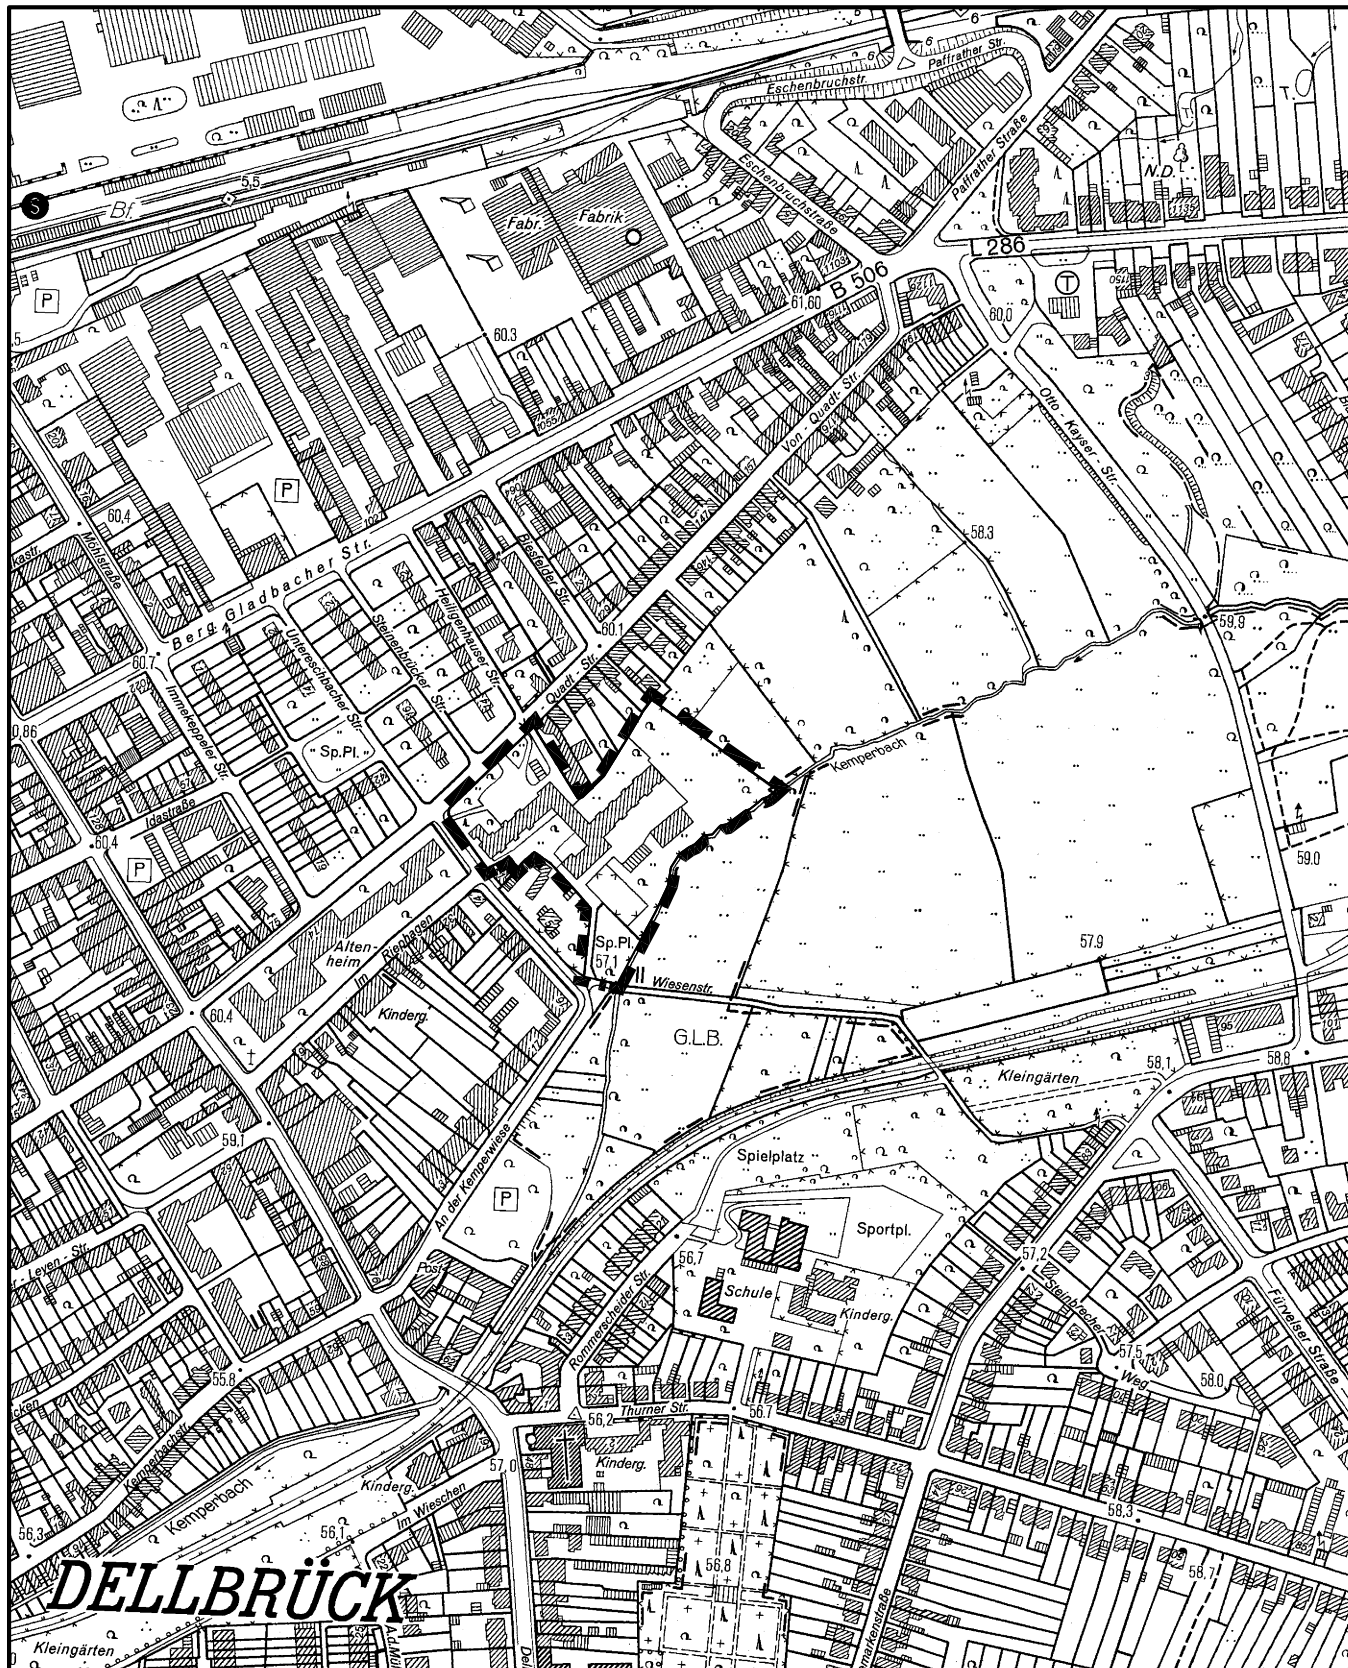

Geltungsbereich Von - Quadt - Straße in Köln - Dellbrück

Maßstab 1 : 5 000

Planwirkungsbereich der Vorlage zur Orientierung von Mitgliedern des Rates, der Ausschüsse und der Bezirksvertretungen, die wegen Befangenheit an den Beratungen zu diesem Tagesordnungspunkt nicht teilnehmen dürfen.