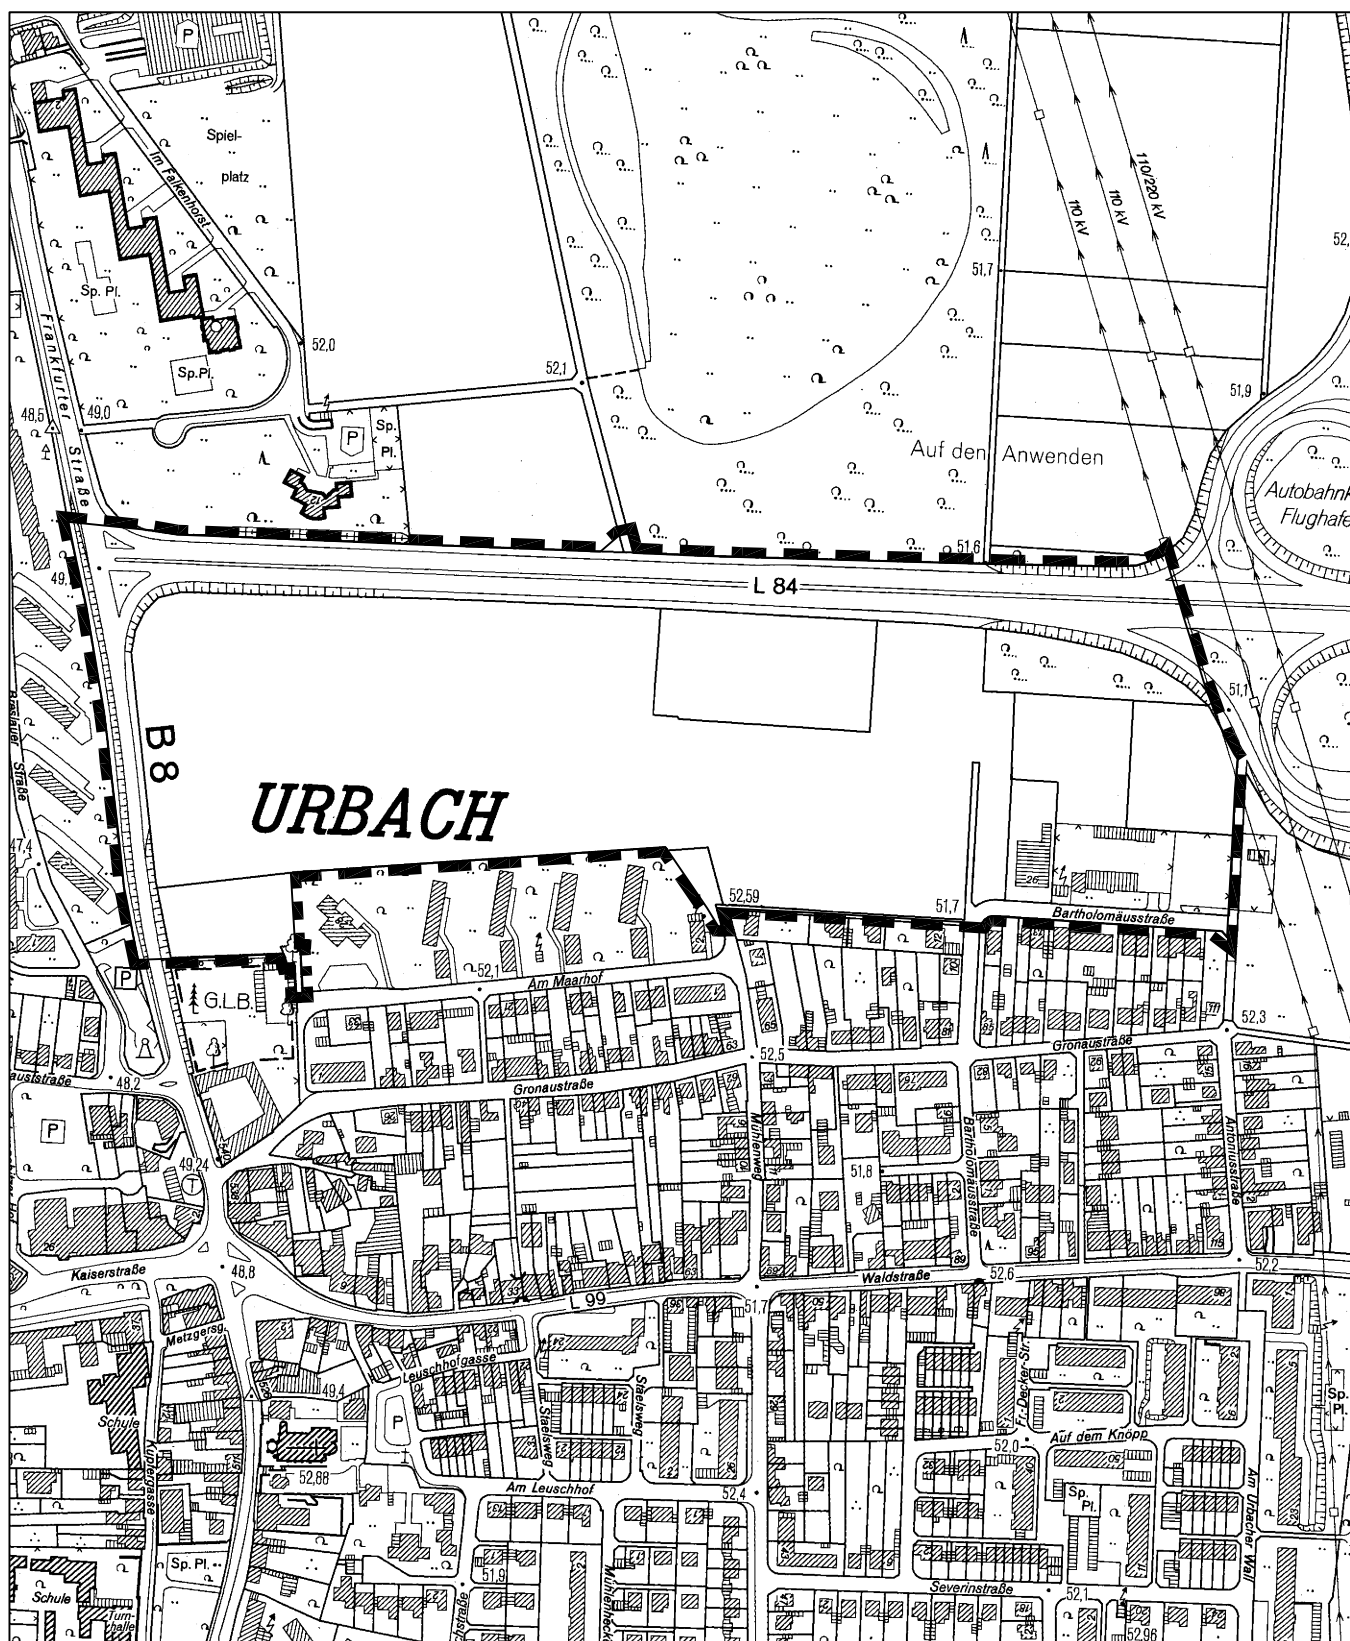

Geltungsbereich des Bebauungsplanes Nr. 76390/02

## Antoniusstraße

in Köln - Porz - Urbach

Maßstab 1 : 5000

Planwirkungsbereich der Vorlage zur Orientierung von Mitgliedern des Rates, der Ausschüsse und der Bezirksvertretungen, die wegen Befangenheit an den Beratungen zu diesem Tagesordnungspunkt nicht teilnehmen dürfen.