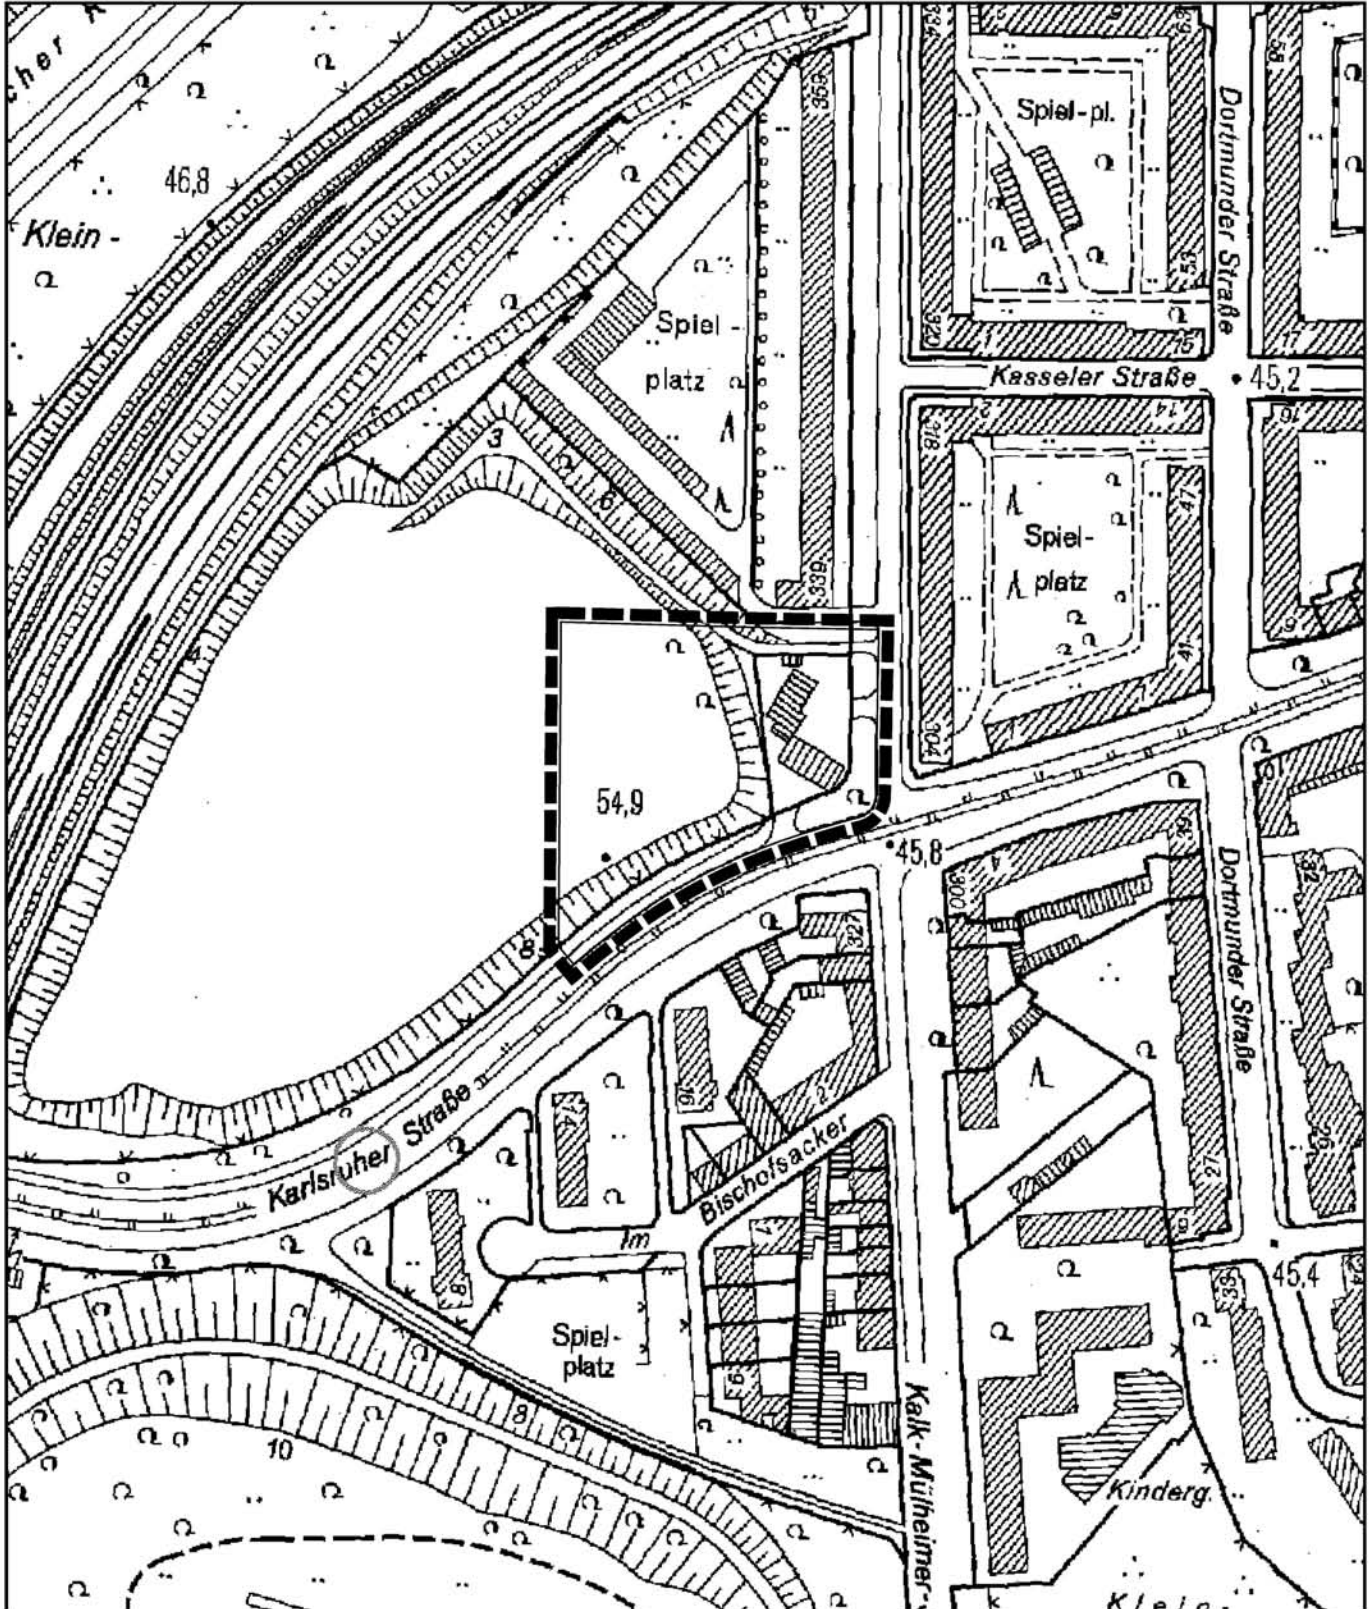

Geltungsbereich des Vorhabenbezogenen Bebauungsplanes
Kalk - Mülheimer - Straße
in Köln - Buchforst

Maßstab: 1: 2.500

50 25 0 50 100 150 Meter

Planwirkungsbereich der Vorlage zur Orientierung von Mitgliedern des Rates, der Ausschüsse und der Bezirksvertretungen, die wegen Befangenheit an den Beratungen zu diesem Tagesordnungspunkt nicht teilnehmen dürfen.