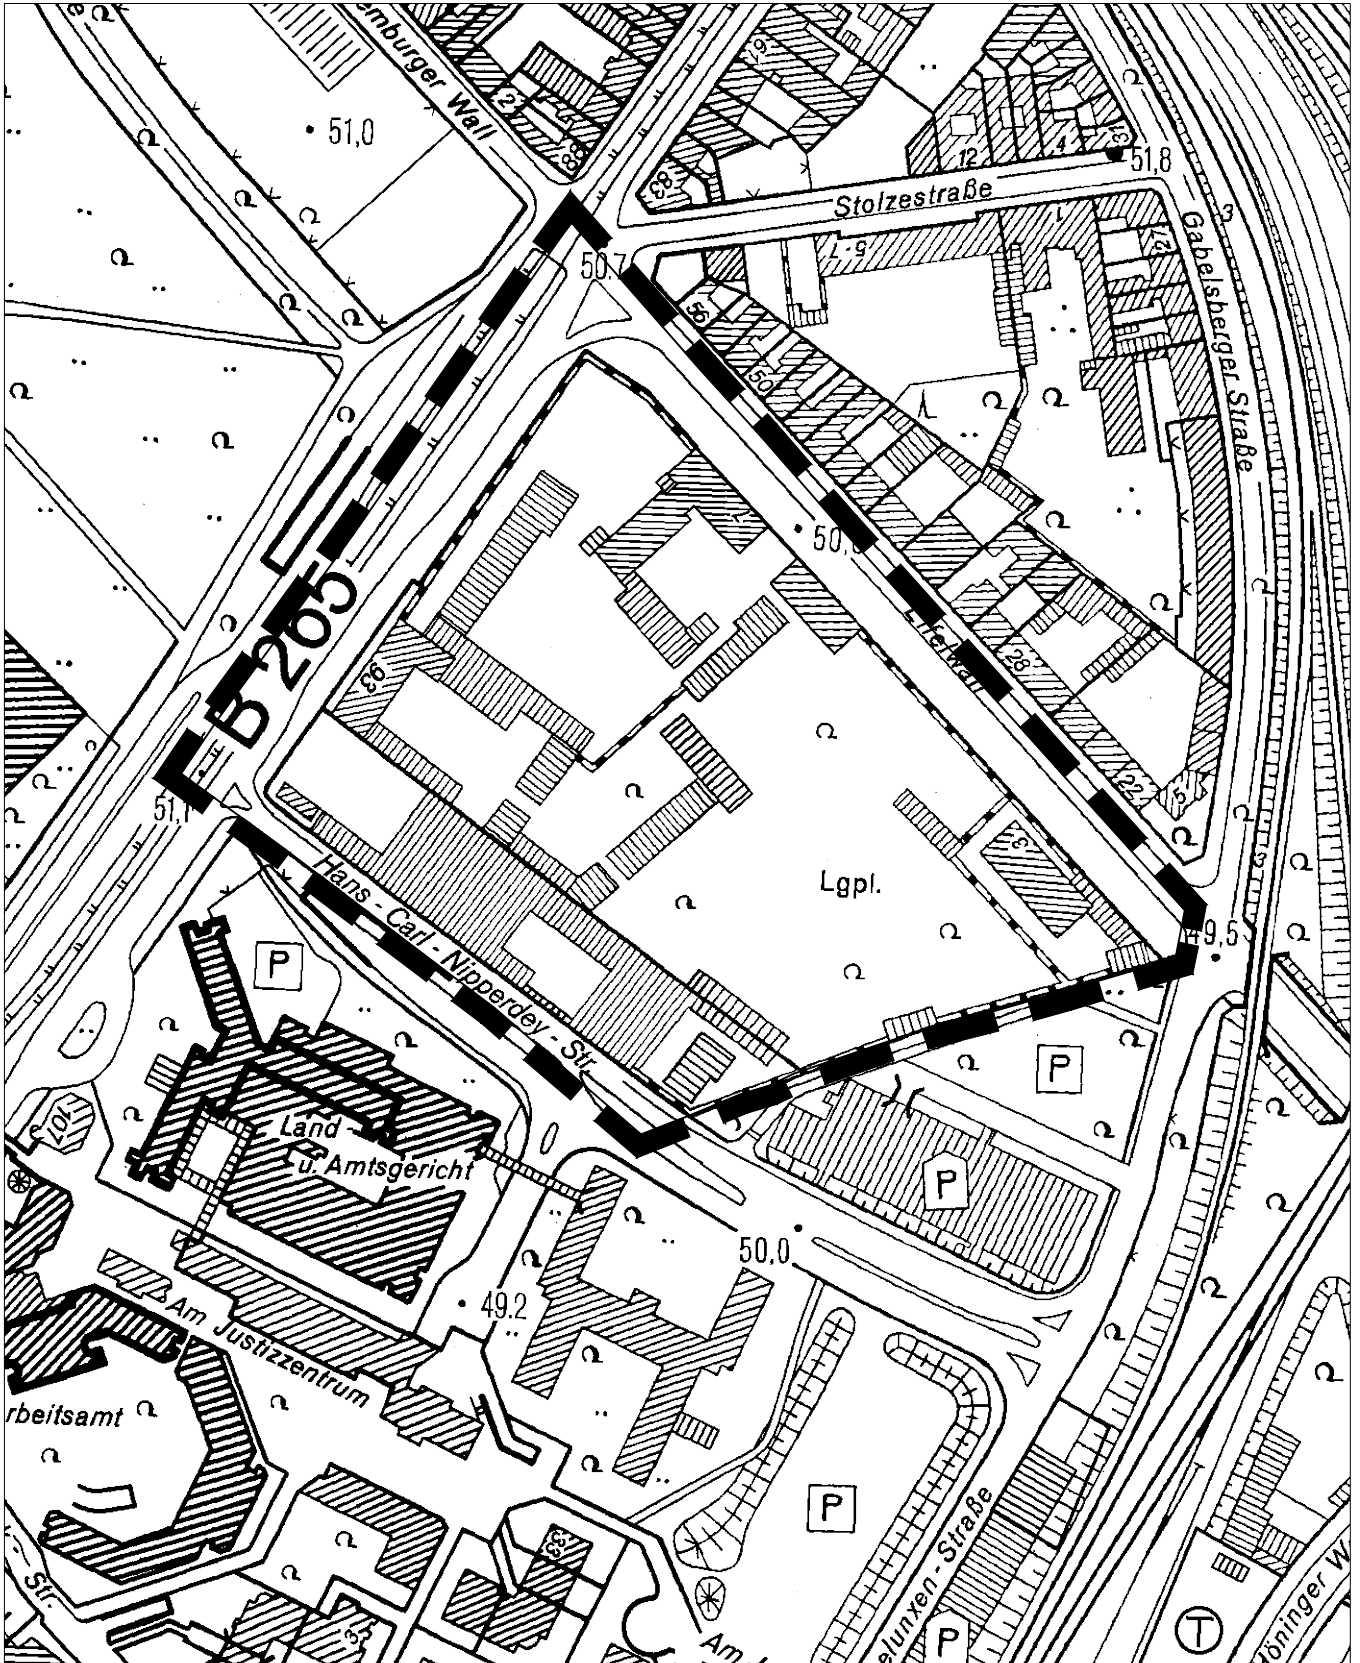

Geltungsbereich des Bebauungsplanes Nr.66473/ 03 "Eifelwall" in Köln - Neustadt /Süd;Köln-Sülz.

Maßstab 1 : 2 500

Planwirkungsbereich der Vorlage zur Orientierung von Mitgliedern des Rates, der Ausschüsse und der Bezirksvertretungen, die wegen Befangenheit an den Beratungen zu diesem Tagesordnungspunkt nicht teilnehmen dürfen.