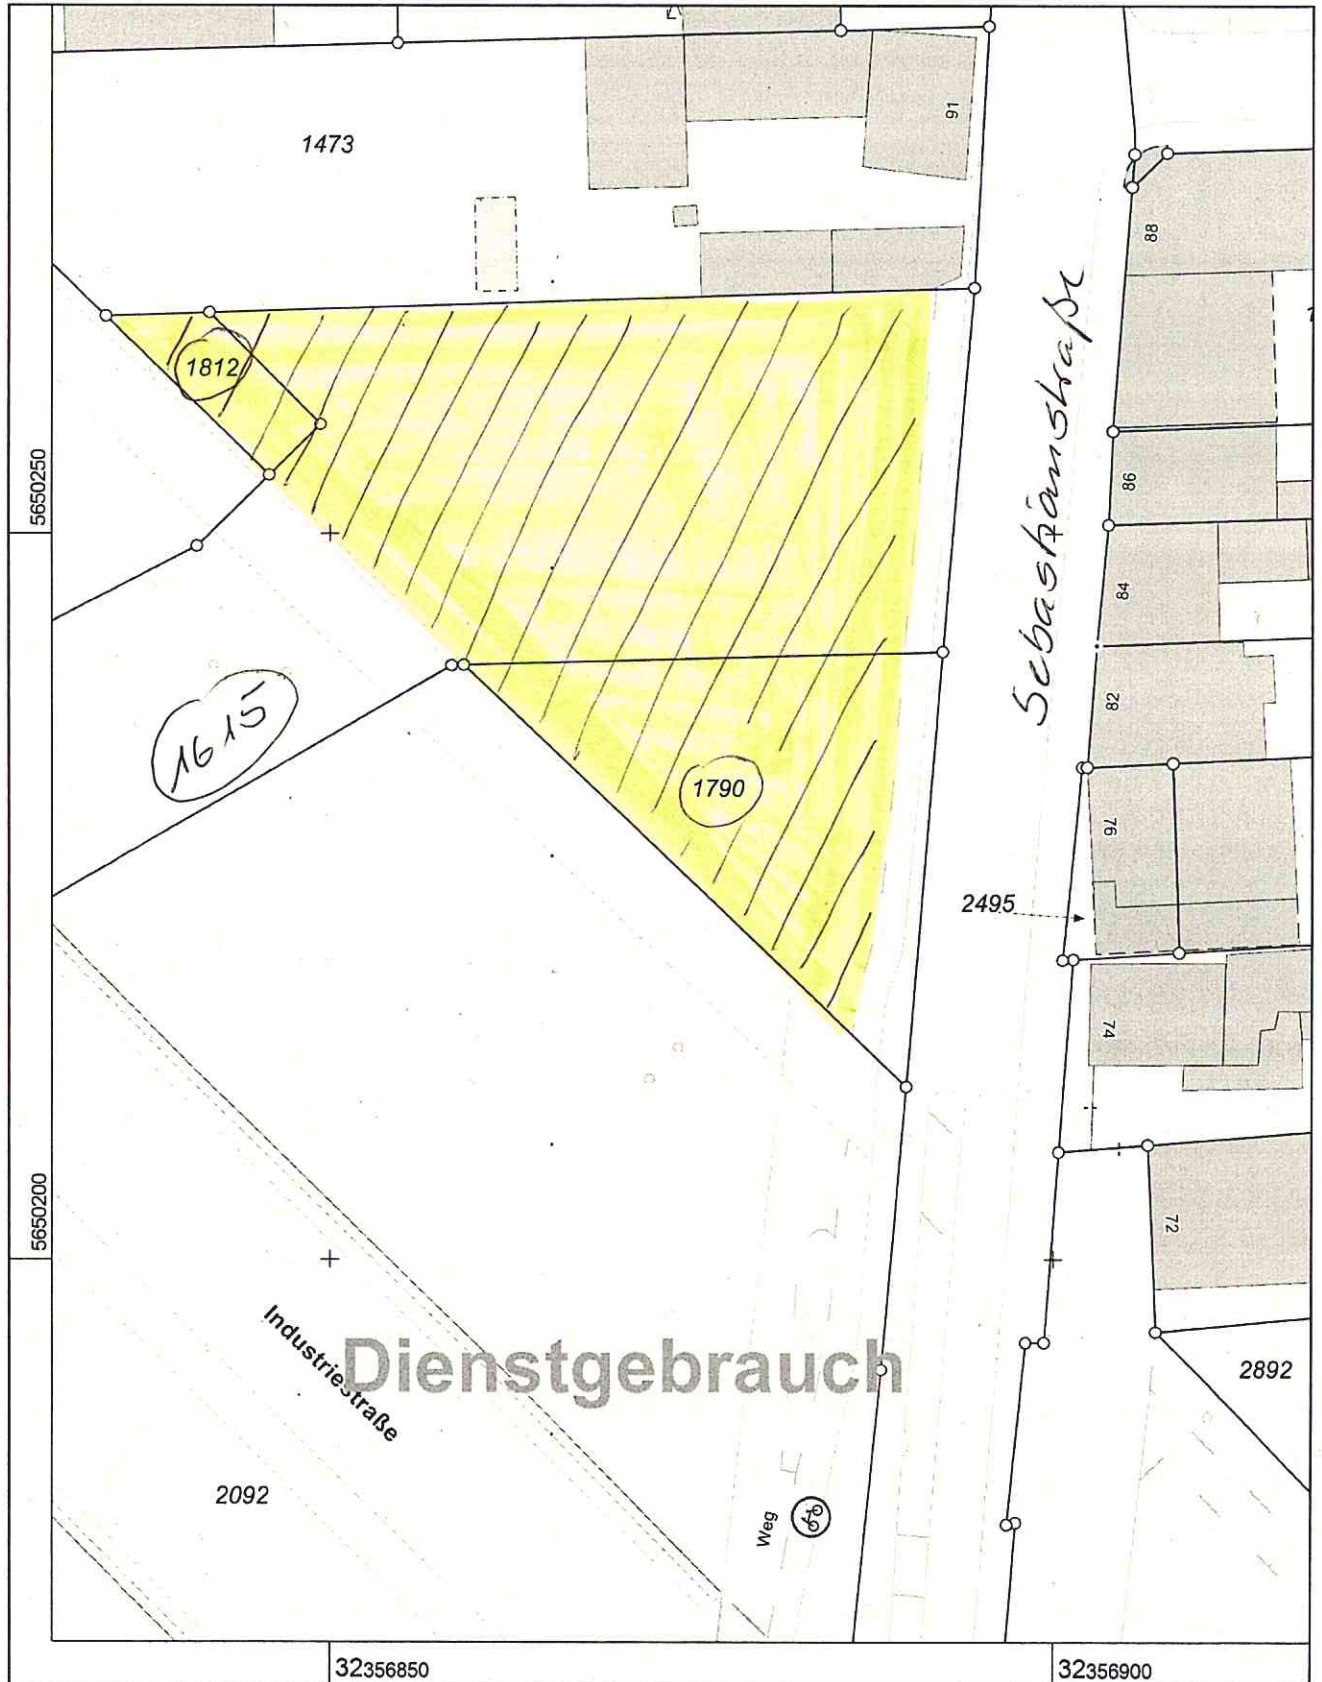

Flurstück: 1578, u.a.
 Flur: 5
 Gemarkung: Longerich
 Sebastianstr. 23, u. a., Köln

Erstellt: 24.04.2015
 Zeichen: kuehnk

Maßstab 1 : 500

© Stadt Köln

/// einschiebende Fläche