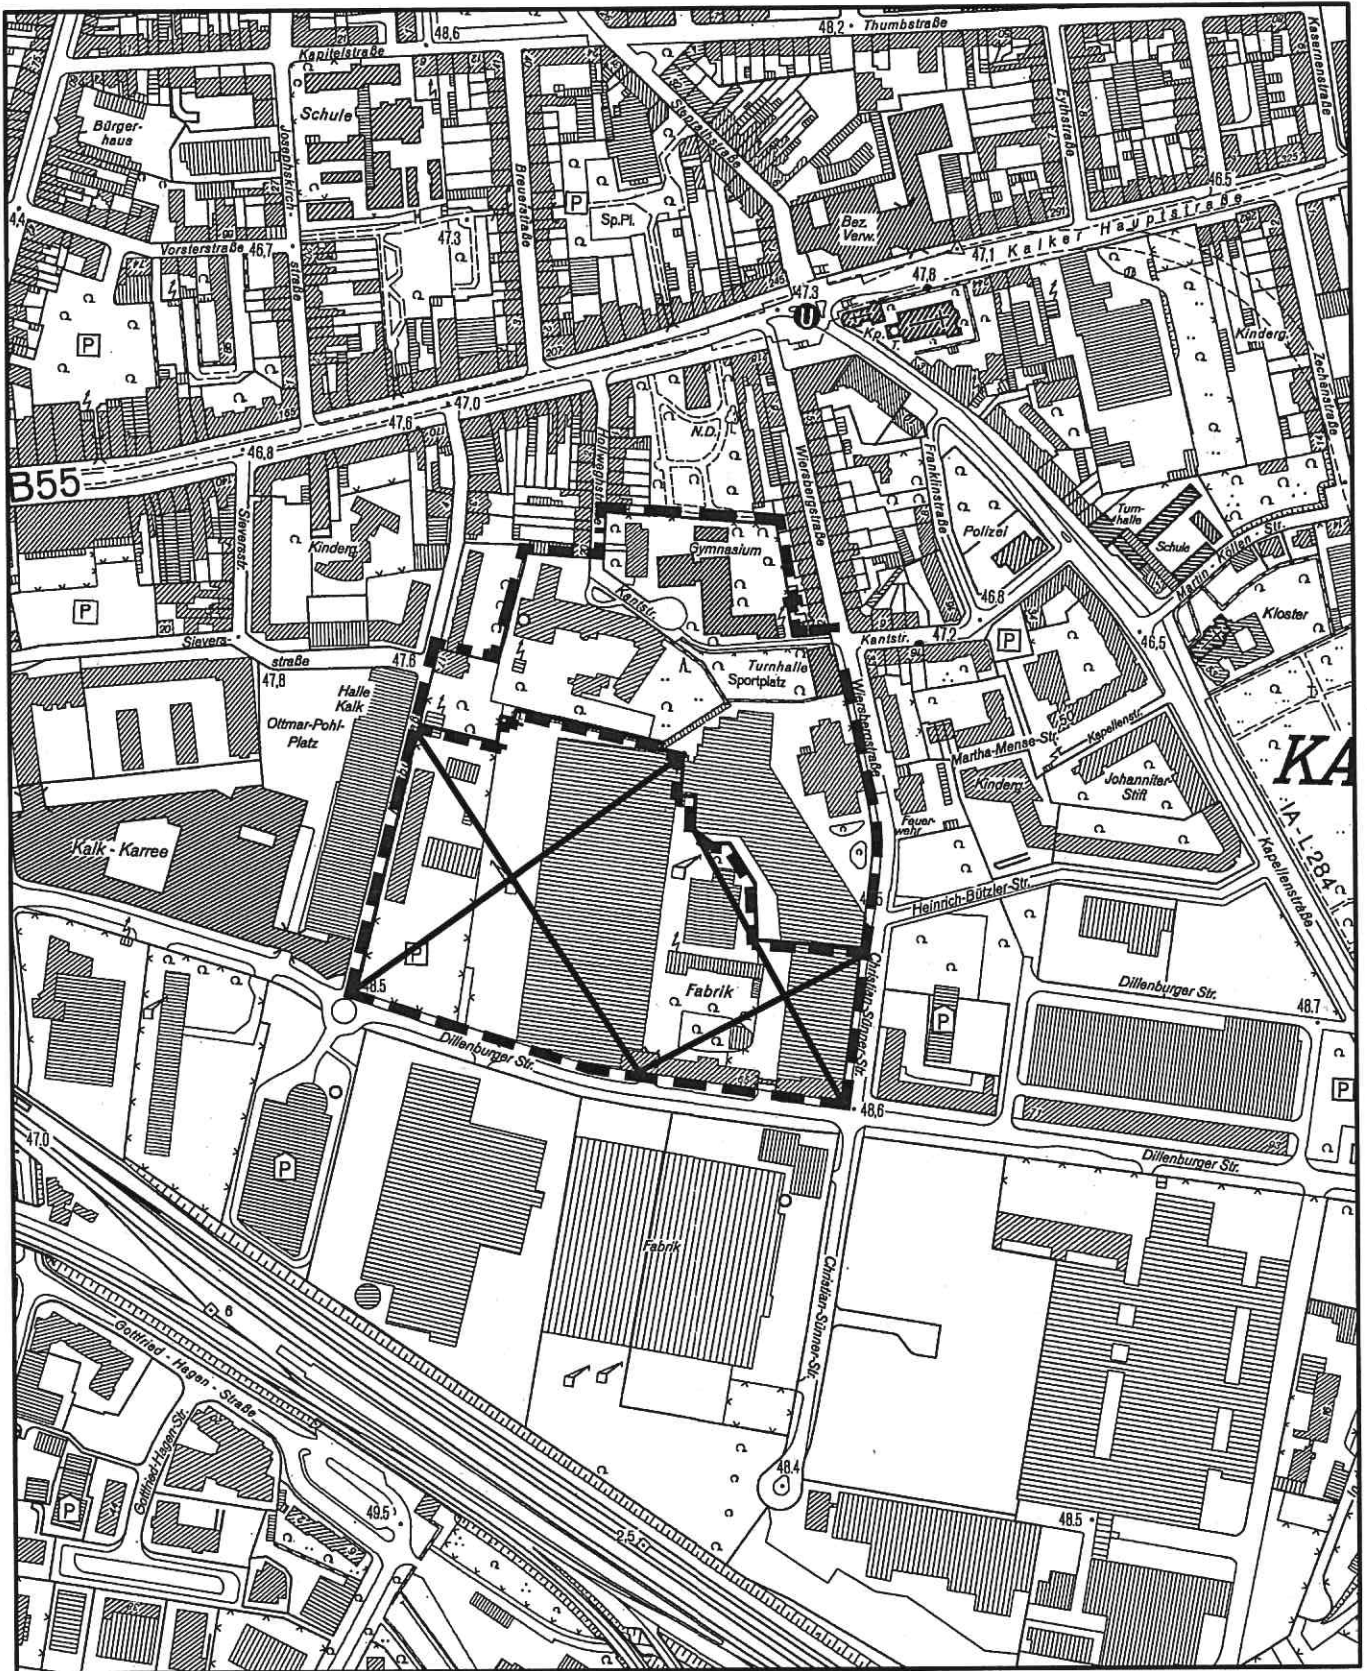

Geltungsbereich des Bebauungsplanes  
**Wiersbergstraße**  
 in Köln - Kalk

Maßstab 1 : 5 000

50 0 100 200 300 Meter

Planwirkungsbereich der Vorlage zur Orientierung von Mitgliedern des Rates, der Ausschüsse und der Bezirksvertretungen, die wegen Befangenheit an den Beratungen zu diesem Tagesordnungspunkt nicht teilnehmen dürfen.