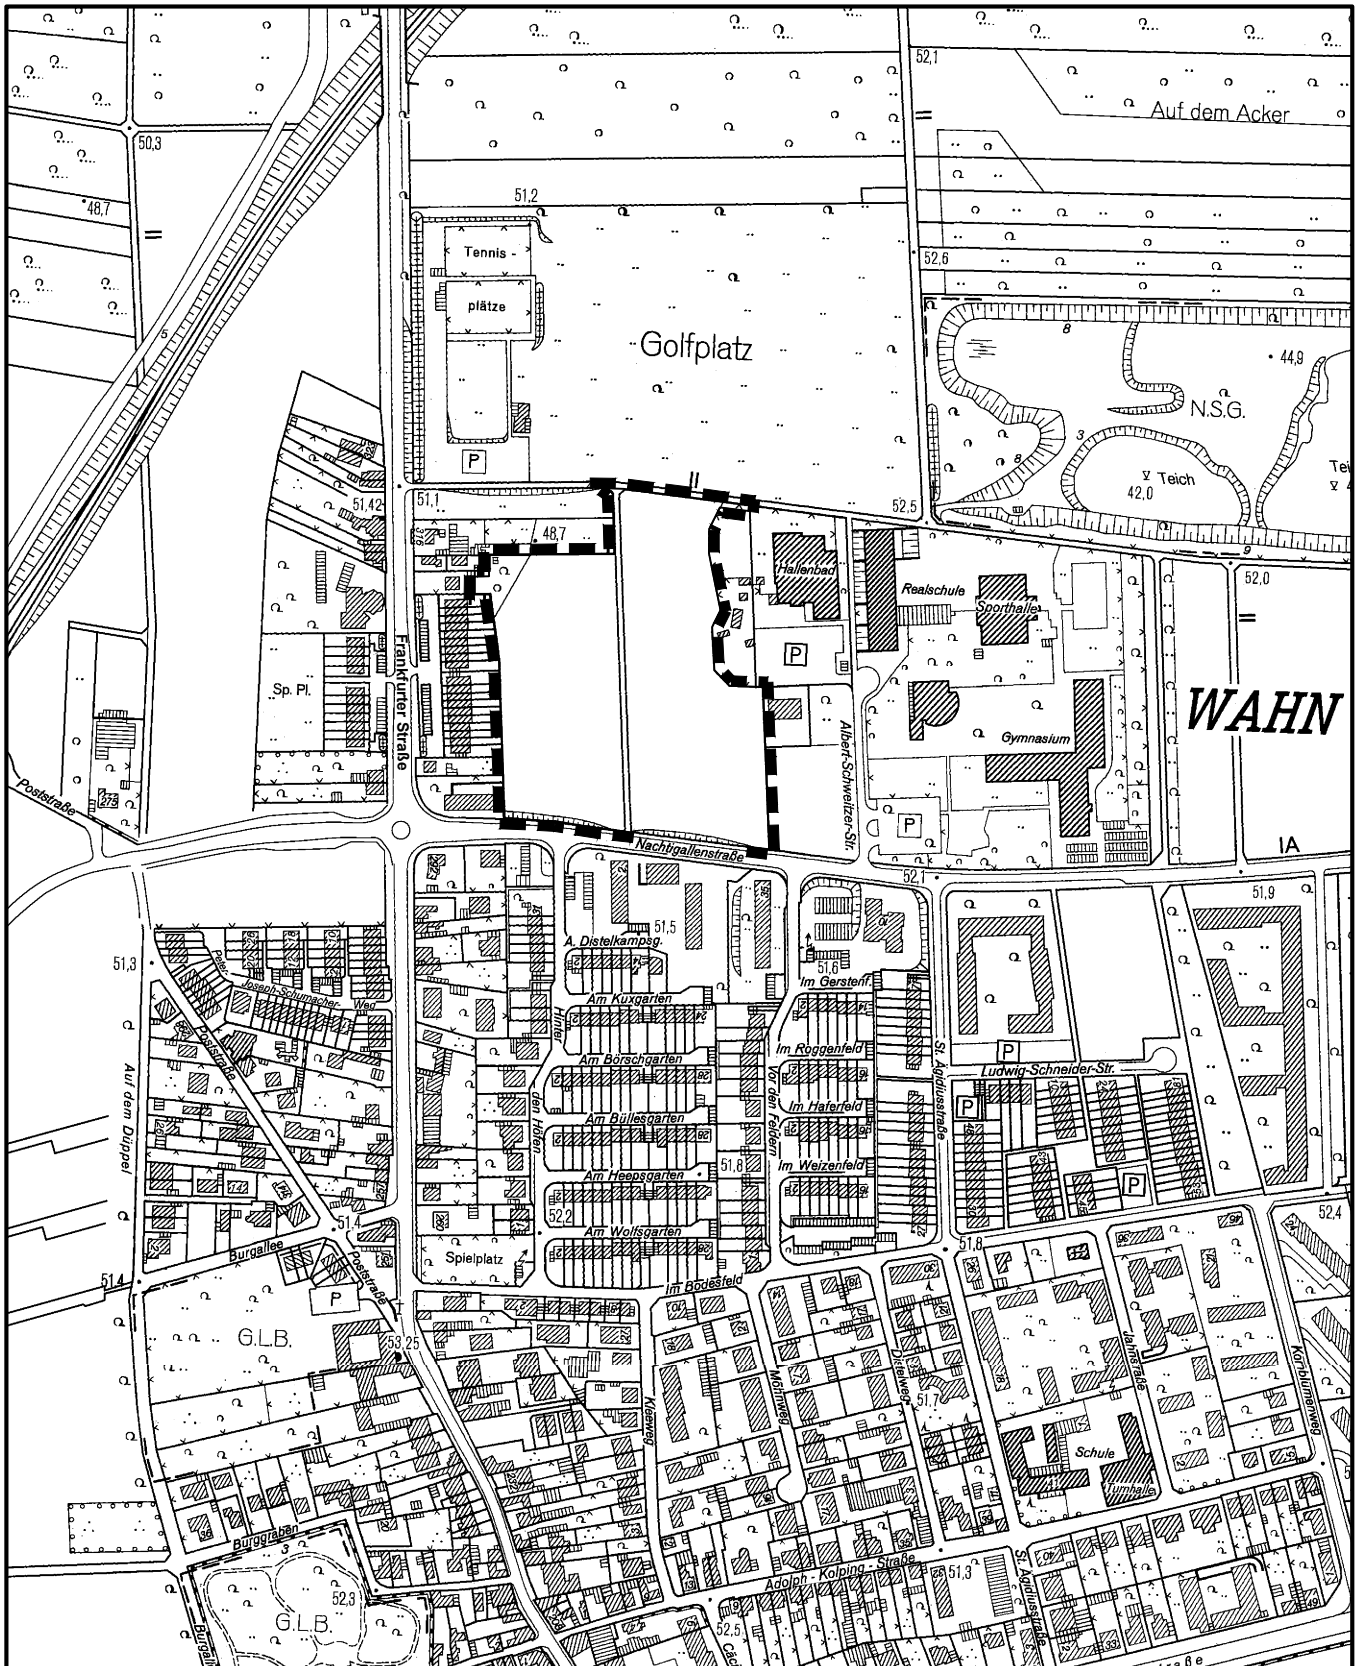

Geltungsbereich des vorhabenbezogenen Bebauungsplanes

Nachtigallenstraße

in Köln - Porz -Wahnheide

Maßstab 1 : 5 000

Planwirkungsbereich der Vorlage zur Orientierung von Mitgliedern des Rates, der Ausschüsse und der Bezirksvertretungen, die wegen Befangenheit an den Beratungen zu diesem Tagesordnungspunkt nicht teilnehmen dürfen.