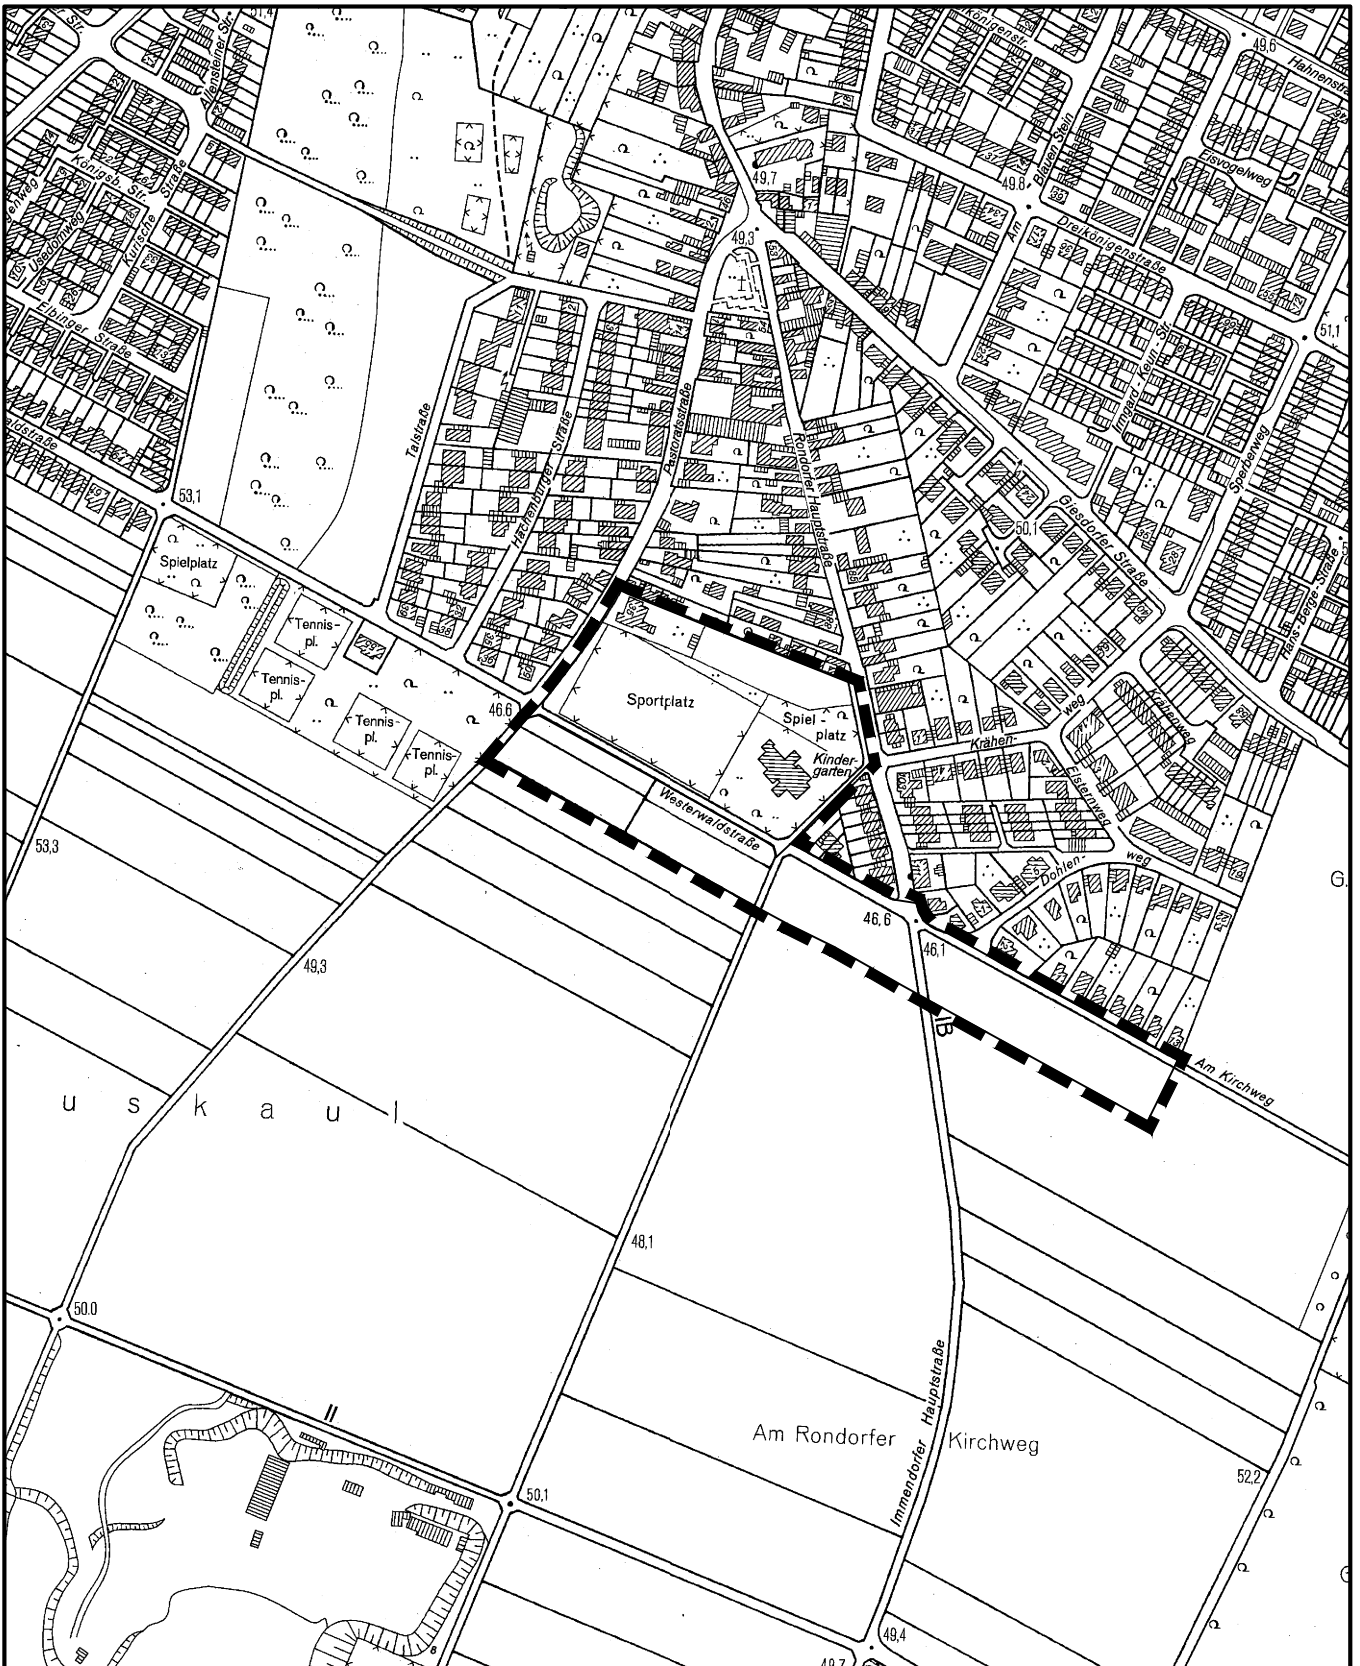

Geltungsbereich des Planungsgebietes  
**"Pastoratsstraße/Westerwaldstraße"**  
in Köln - Rondorf

Maßstab 1 : 5 000

Planwirkungsbereich der Vorlage zur Orientierung von Mitgliedern des Rates, der Ausschüsse und der Bezirksvertretungen, die wegen Befangenheit an den Beratungen zu diesem Tagesordnungspunkt nicht teilnehmen dürfen.