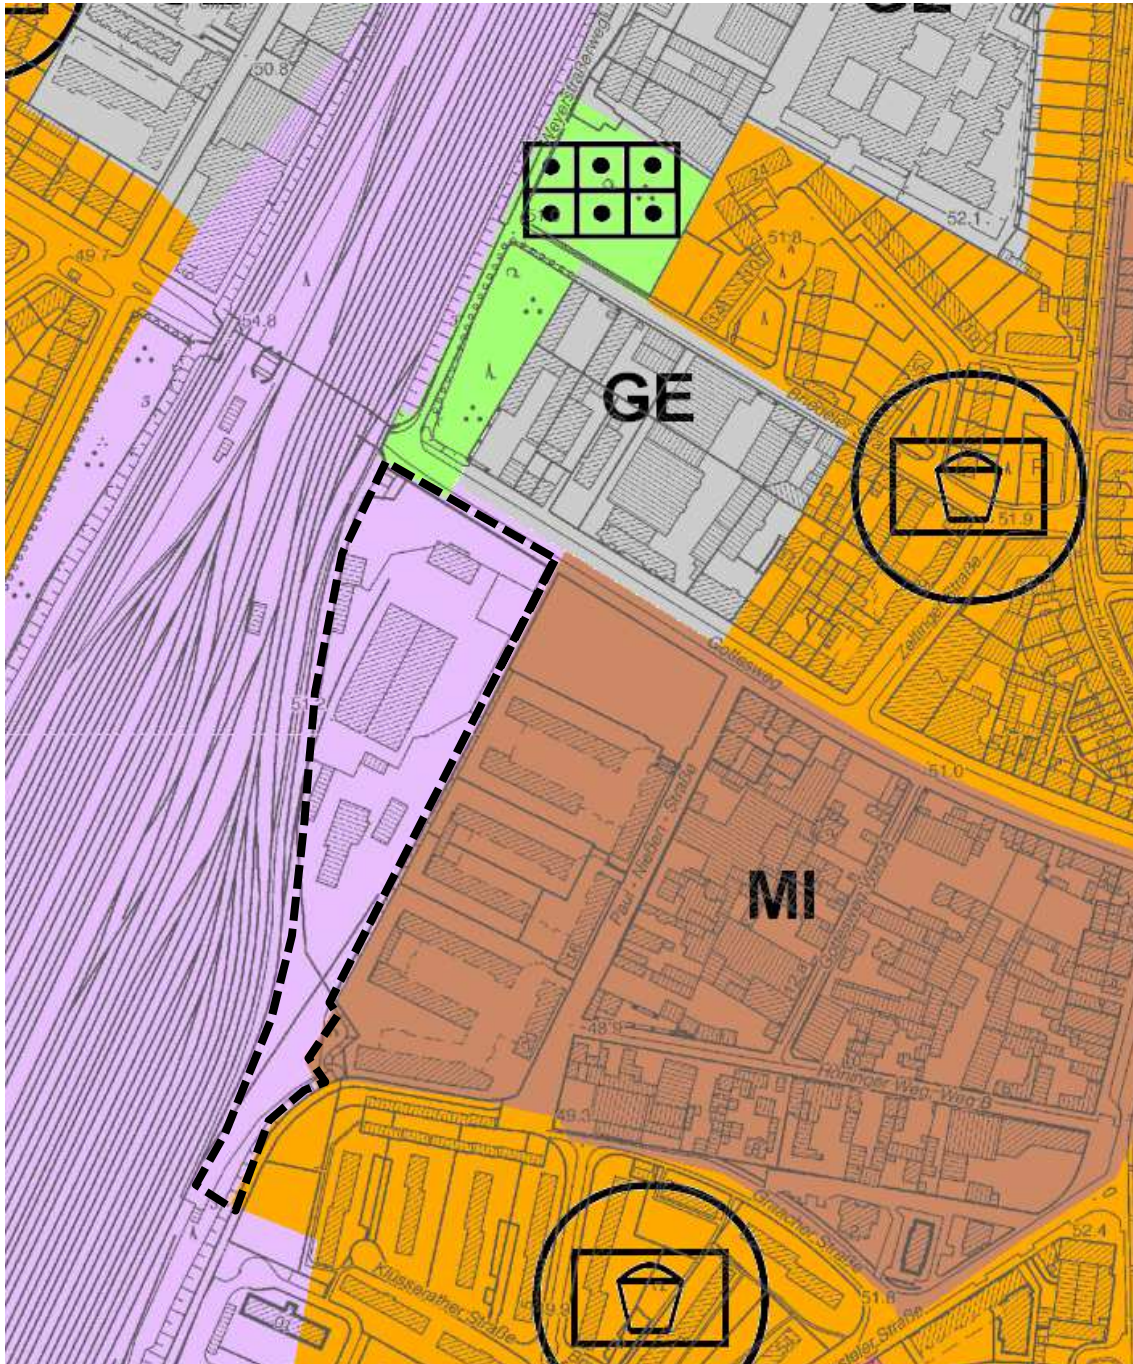

FNP - Ausschnitt Neubauung – Gottesweg 87 in Köln-Zollstock

ohne Maßstab

— — — Planbereich