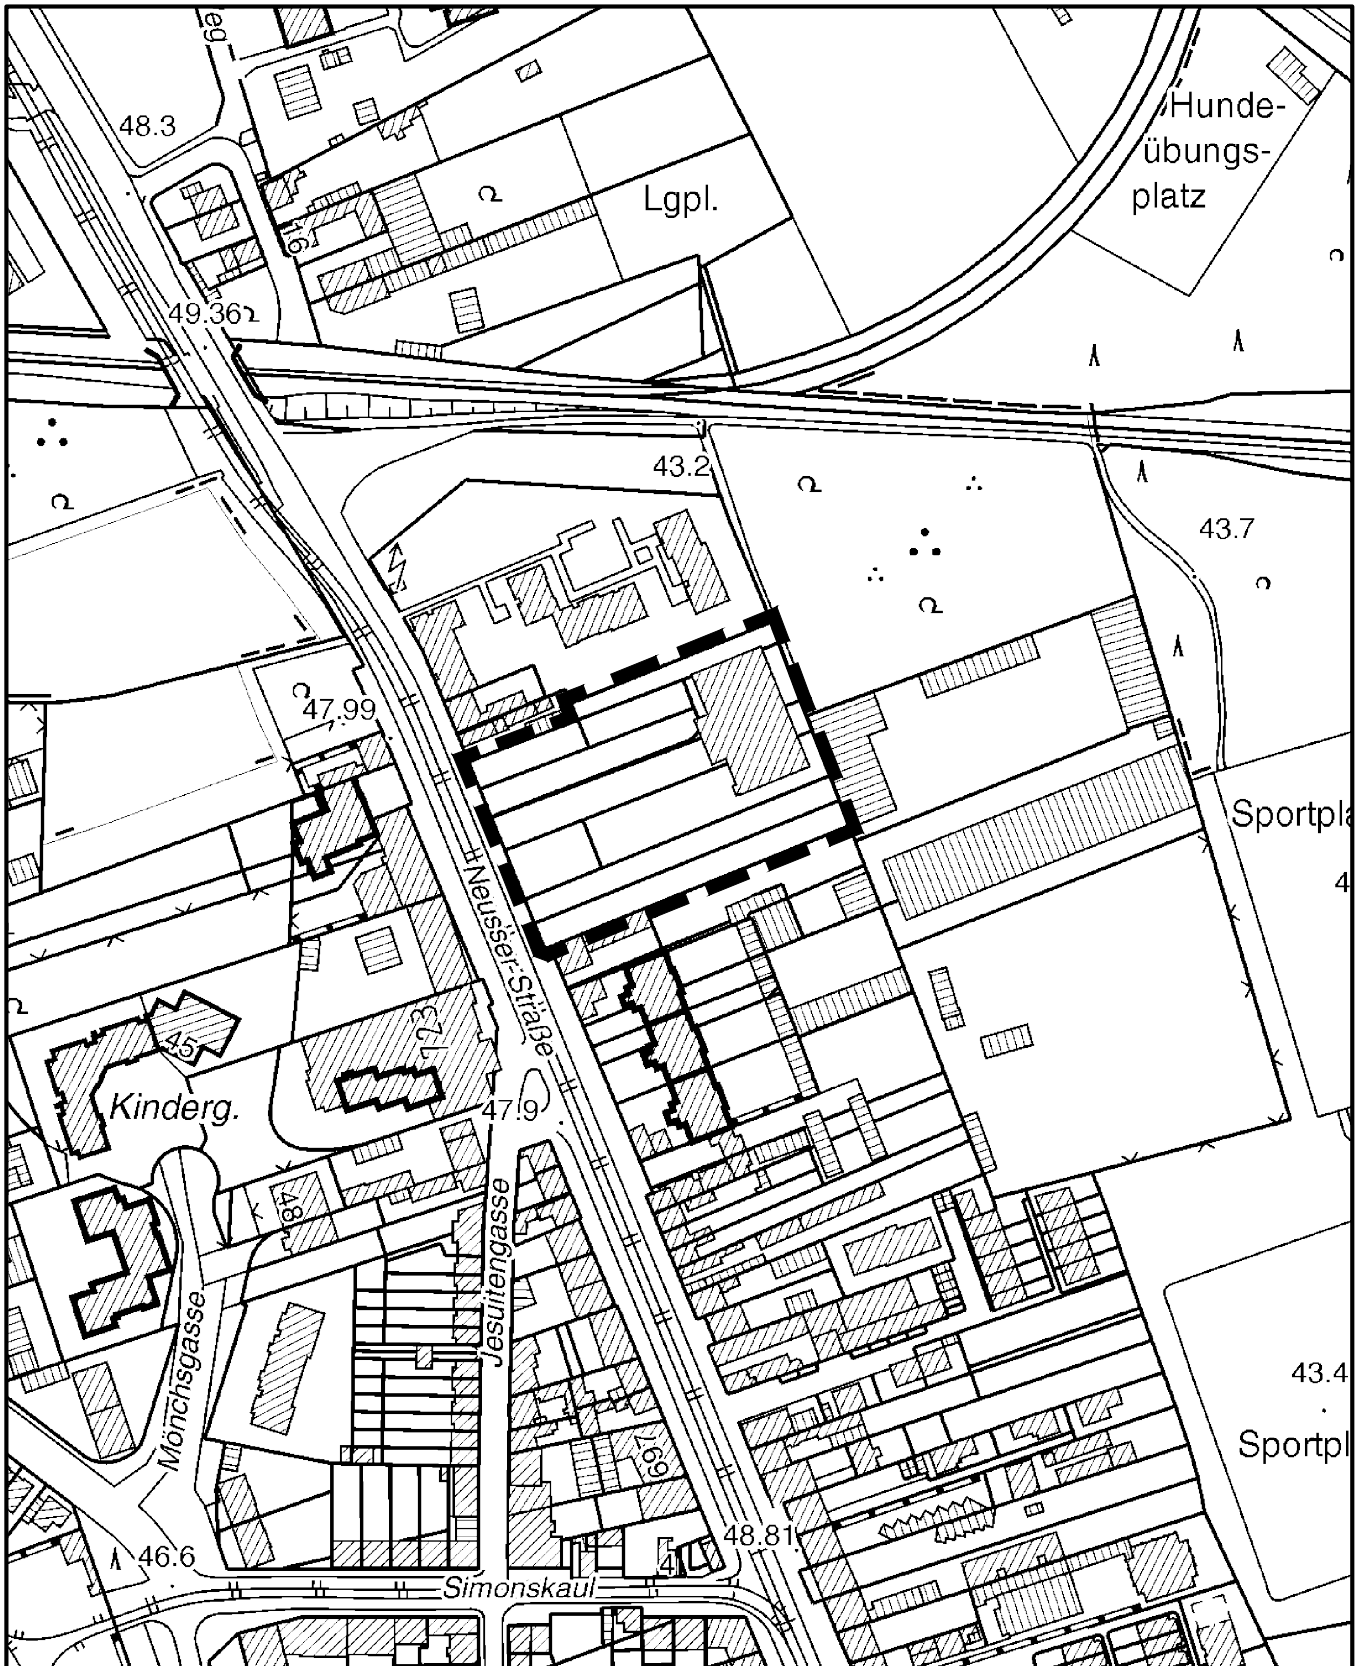

Satzung der Stadt Köln über eine
Veränderungssperre in Köln - Weidenpesch
Arbeitstitel: Neusser Straße 744

Maßstab 1 : 2 500