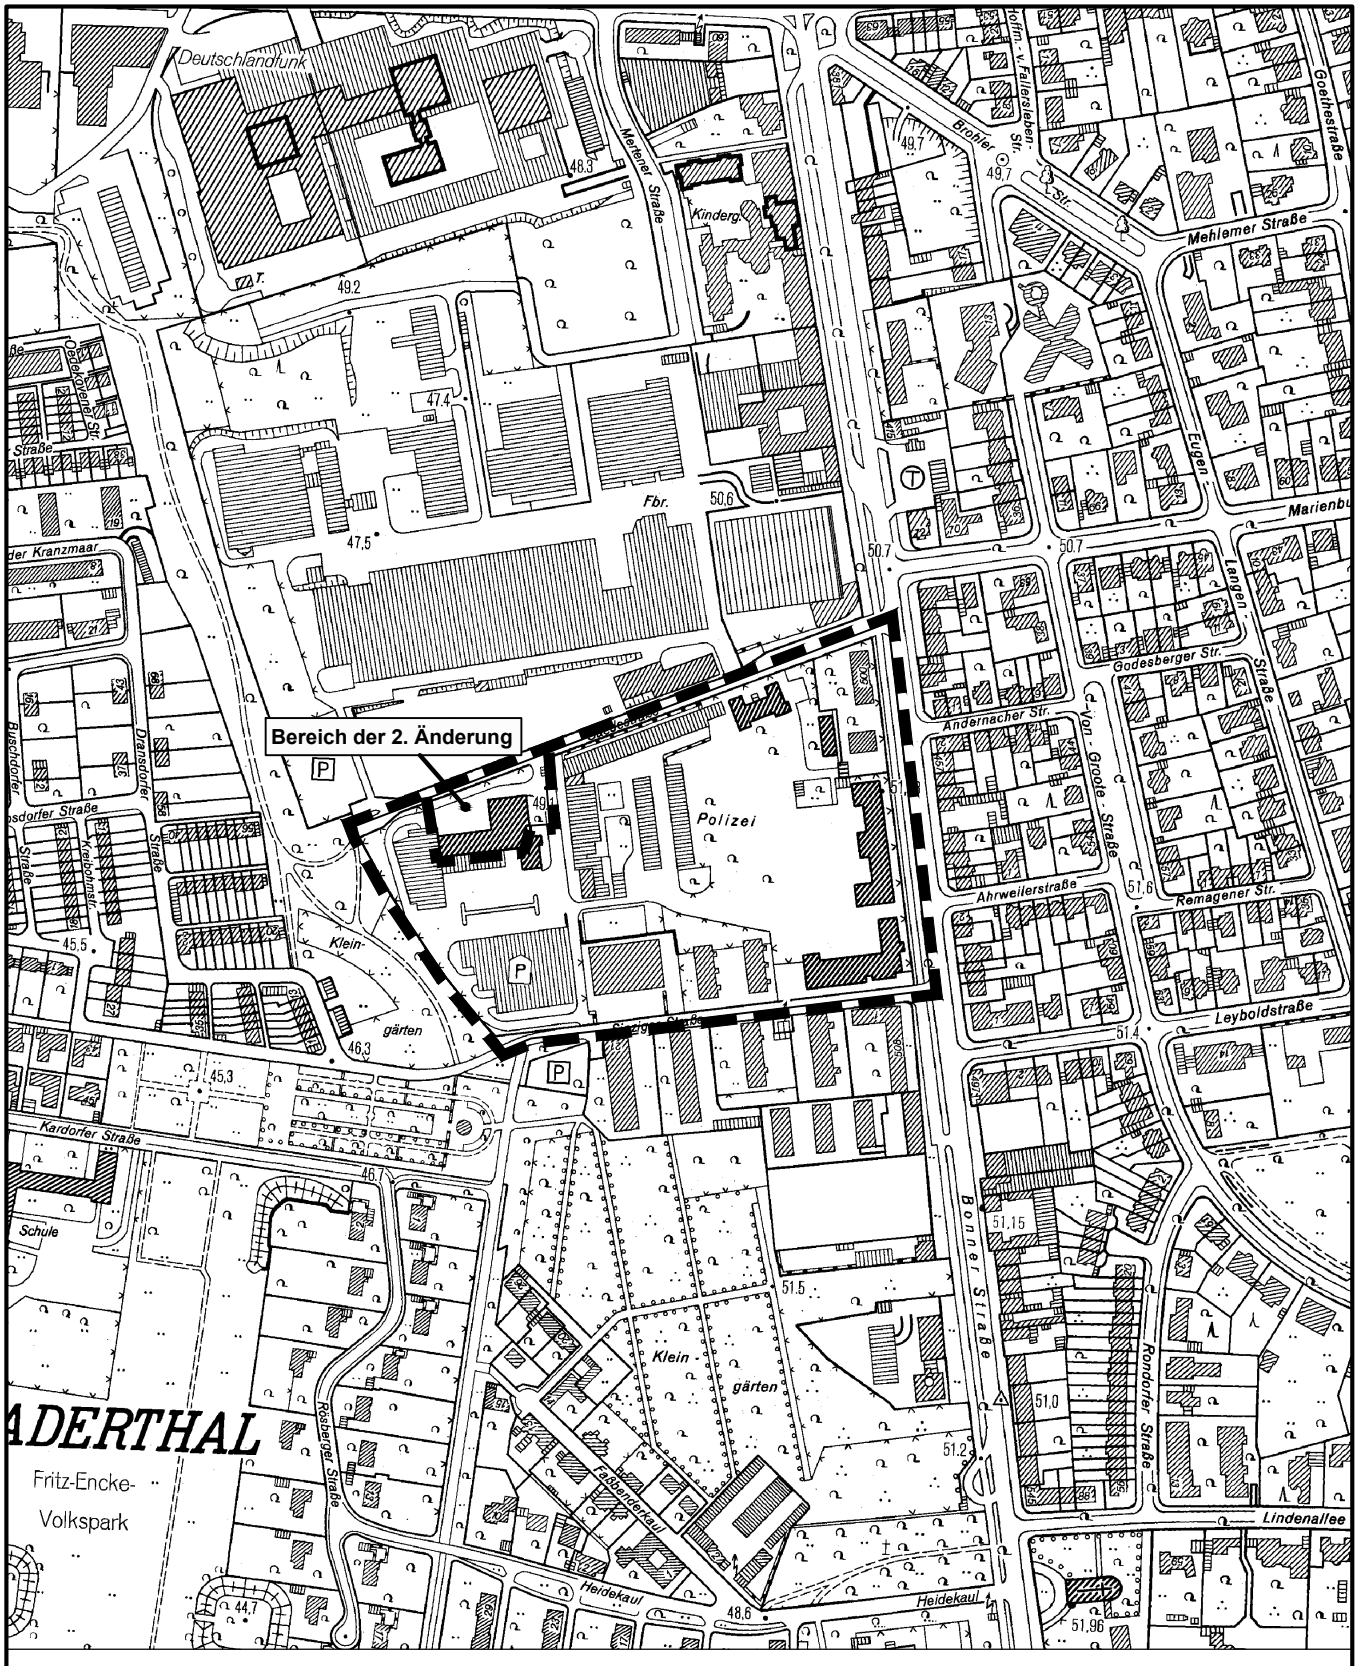

## 2. Änderung des Bebauungsplanes Nr.67409/04 Gaedestraße in Köln - Marienburg, 2. Änderung - Schule -

Maßstab 1 : 5 000

Planwirkungsbereich der Vorlage zur Orientierung von Mitgliedern des Rates, der Ausschüsse und der Bezirksvertretungen, die wegen Befangenheit an den Beratungen zu diesem Tagesordnungspunkt nicht teilnehmen dürfen.