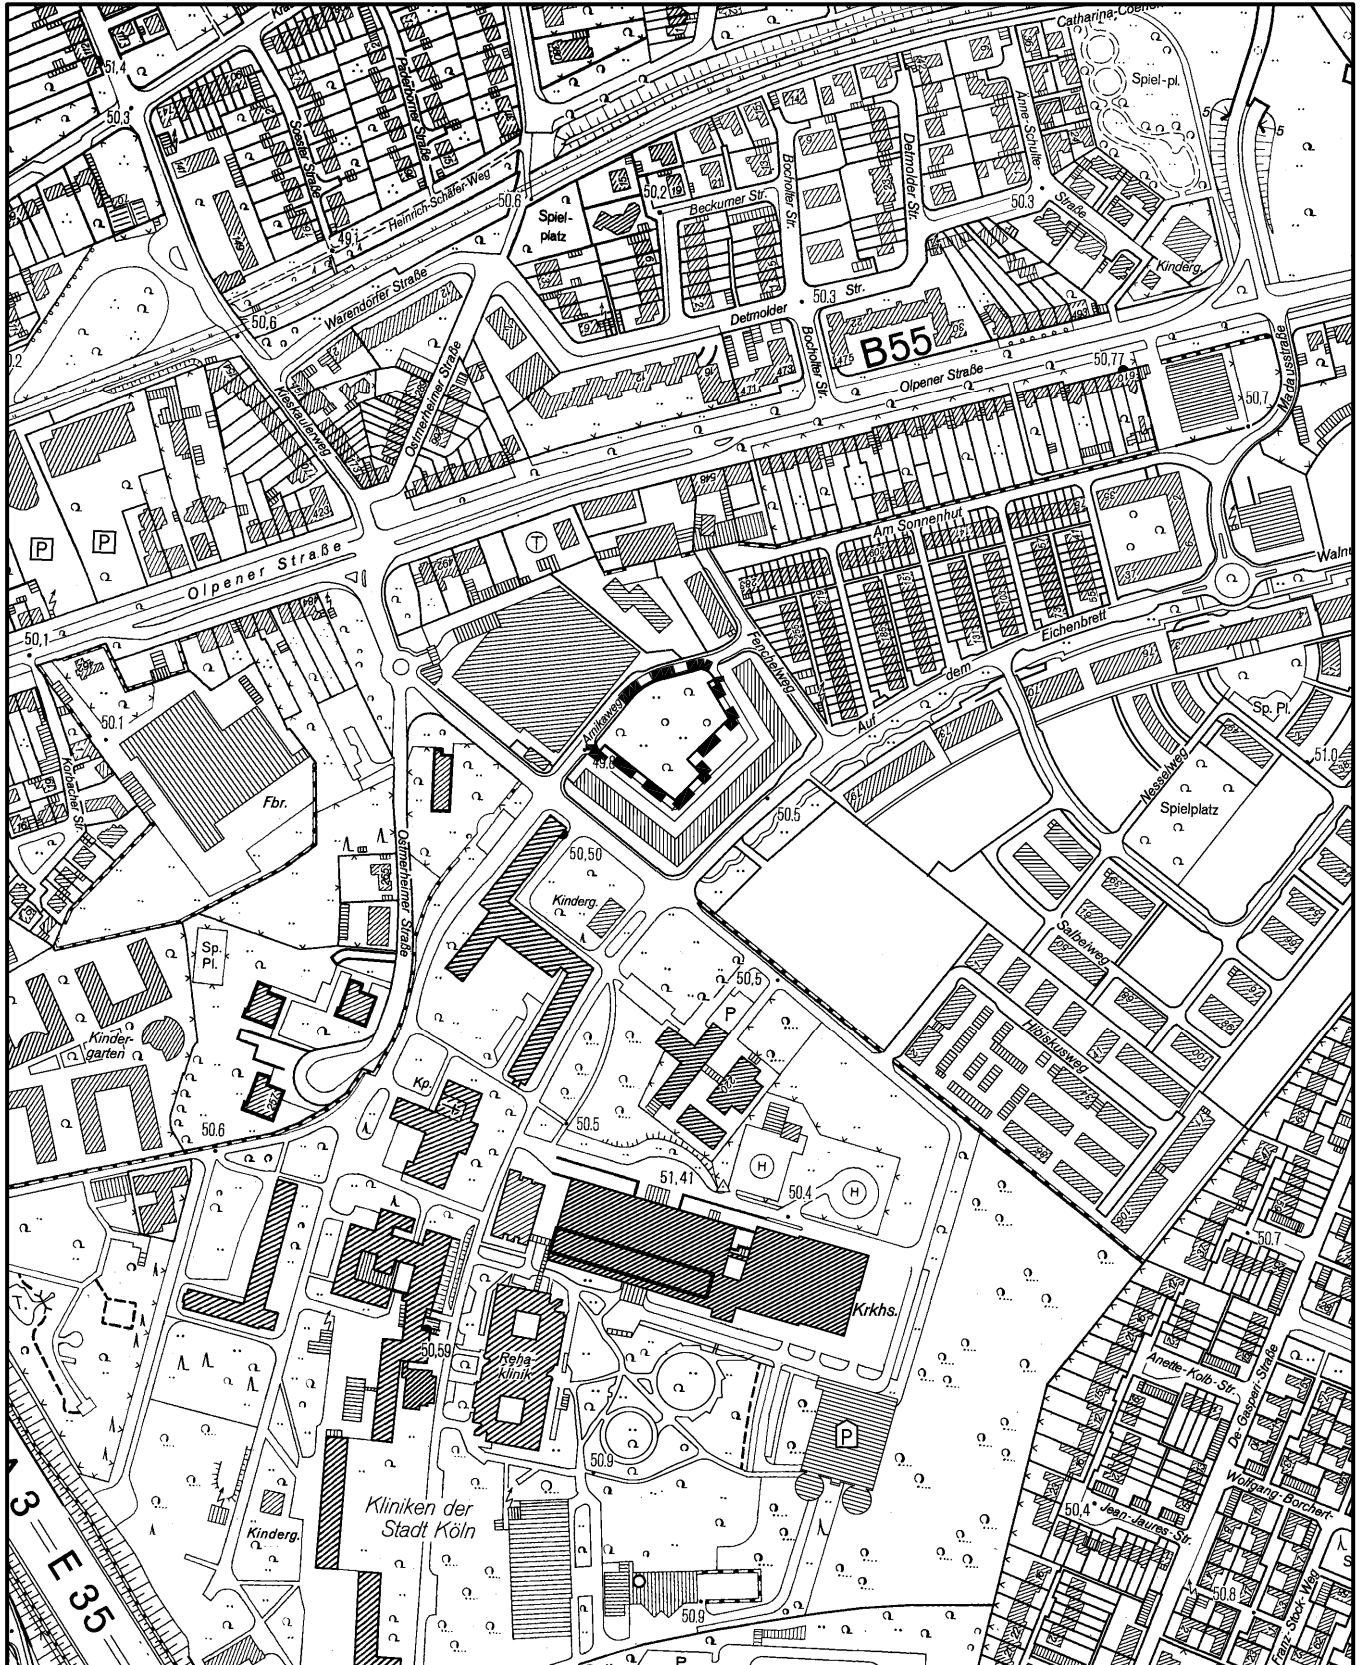

Geltungsbereich des Vorhabenbezogenen Bebauungsplanes

Arnikaweg in Köln - Merheim

Maßstab 1 : 5 000

50 0 100 200 300 Meter

Planwirkungsbereich der Vorlage zur Orientierung von Mitgliedern des Rates, der Ausschüsse und der Bezirksvertretungen, die wegen Befangenheit an den Beratungen zu diesem Tagesordnungspunkt nicht teilnehmen dürfen.