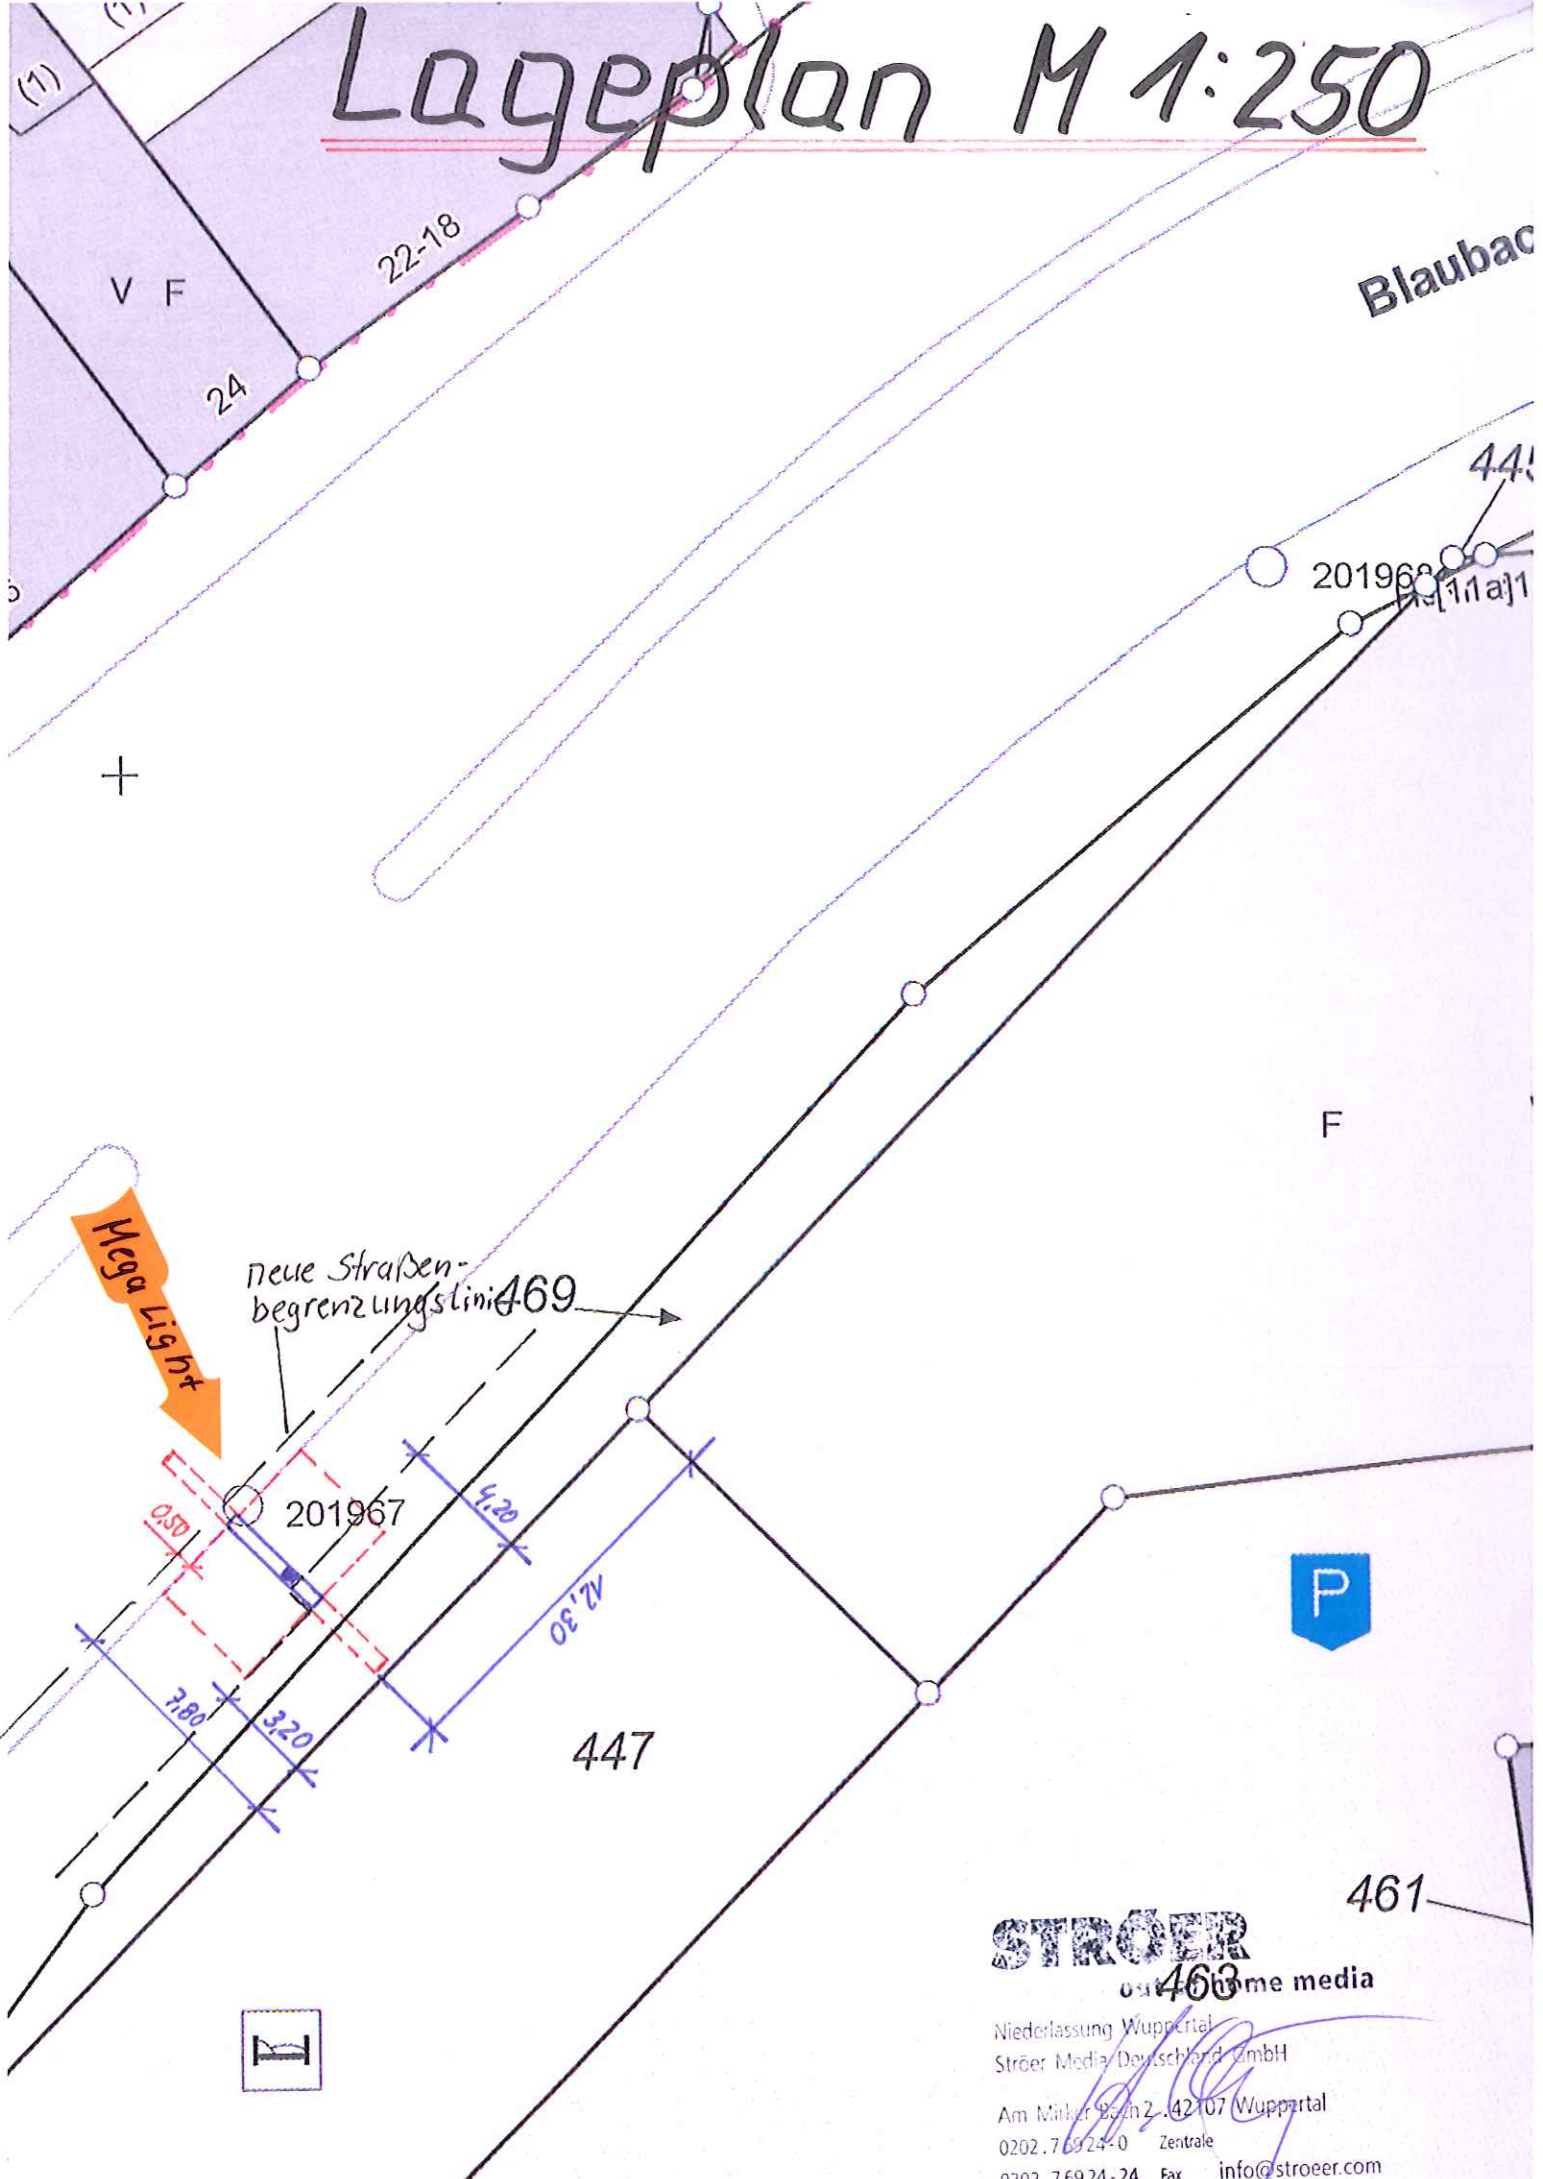

# Lageplan M 1:250

Blaubach

V F

22-18

24

201963

447

11a1

F

Mega Light

Neue Straßenbegrenzungslinie 469

201967

4.20

12.30

447

461

## Standortvorschlag

Blaubach vor 3