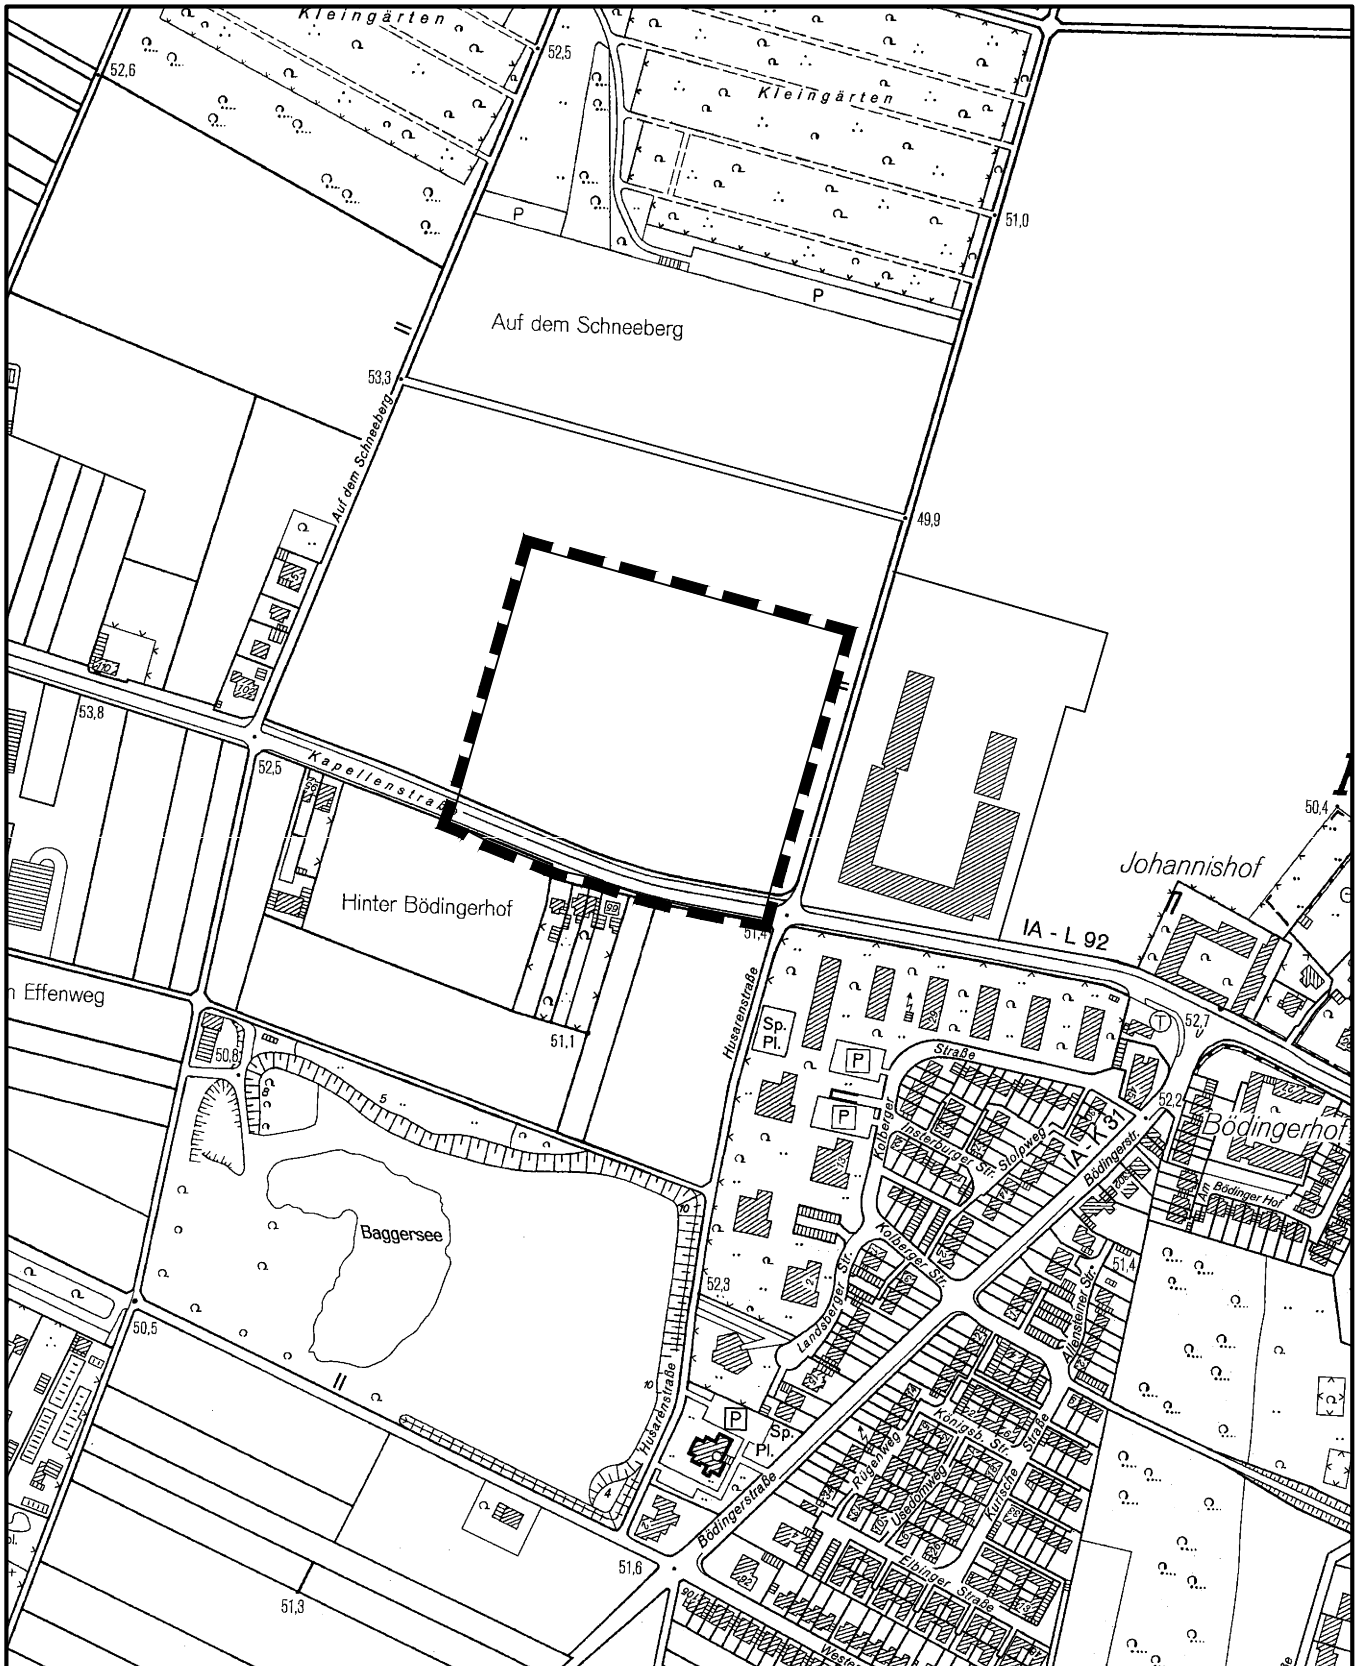

## Geltungsbereich des Bebauungsplanes Nr.66380/02 Sportplatz Kapellenstraße in Köln - Rondorf

Maßstab 1 : 5 000

Planwirkungsbereich der Vorlage zur Orientierung von Mitgliedern des Rates, der Ausschüsse und der Bezirksvertretungen, die wegen Befangenheit an den Beratungen zu diesem Tagesordnungspunkt nicht teilnehmen dürfen.