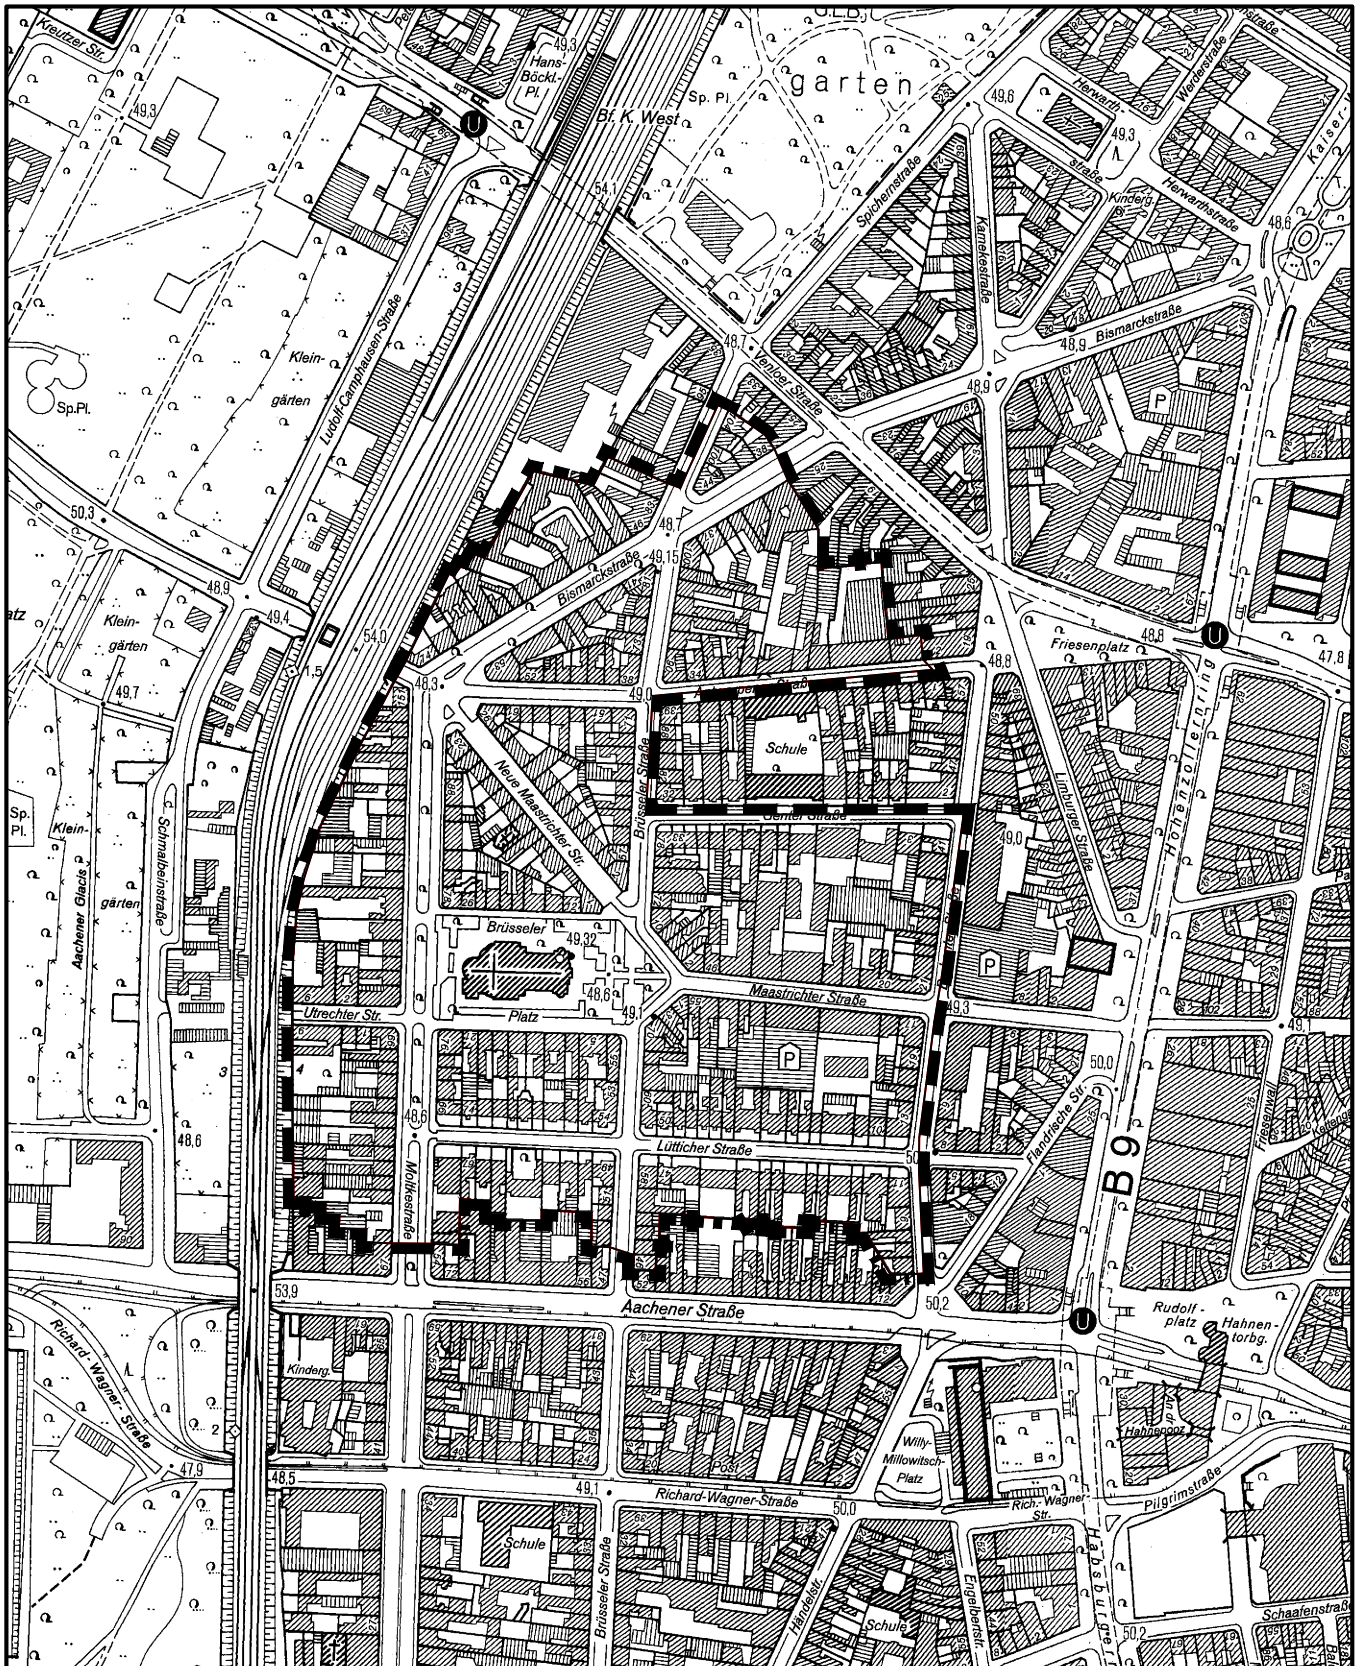

## Geltungsbereich des Bebauungsplanes Belgisches Viertel in Köln - Neustadt/Nord

Maßstab 1 : 5 000

Planwirkungsbereich der Vorlage zur Orientierung von Mitgliedern des Rates, der Ausschüsse und der Bezirksvertretungen, die wegen Befangenheit an den Beratungen zu diesem Tagesordnungspunkt nicht teilnehmen dürfen.