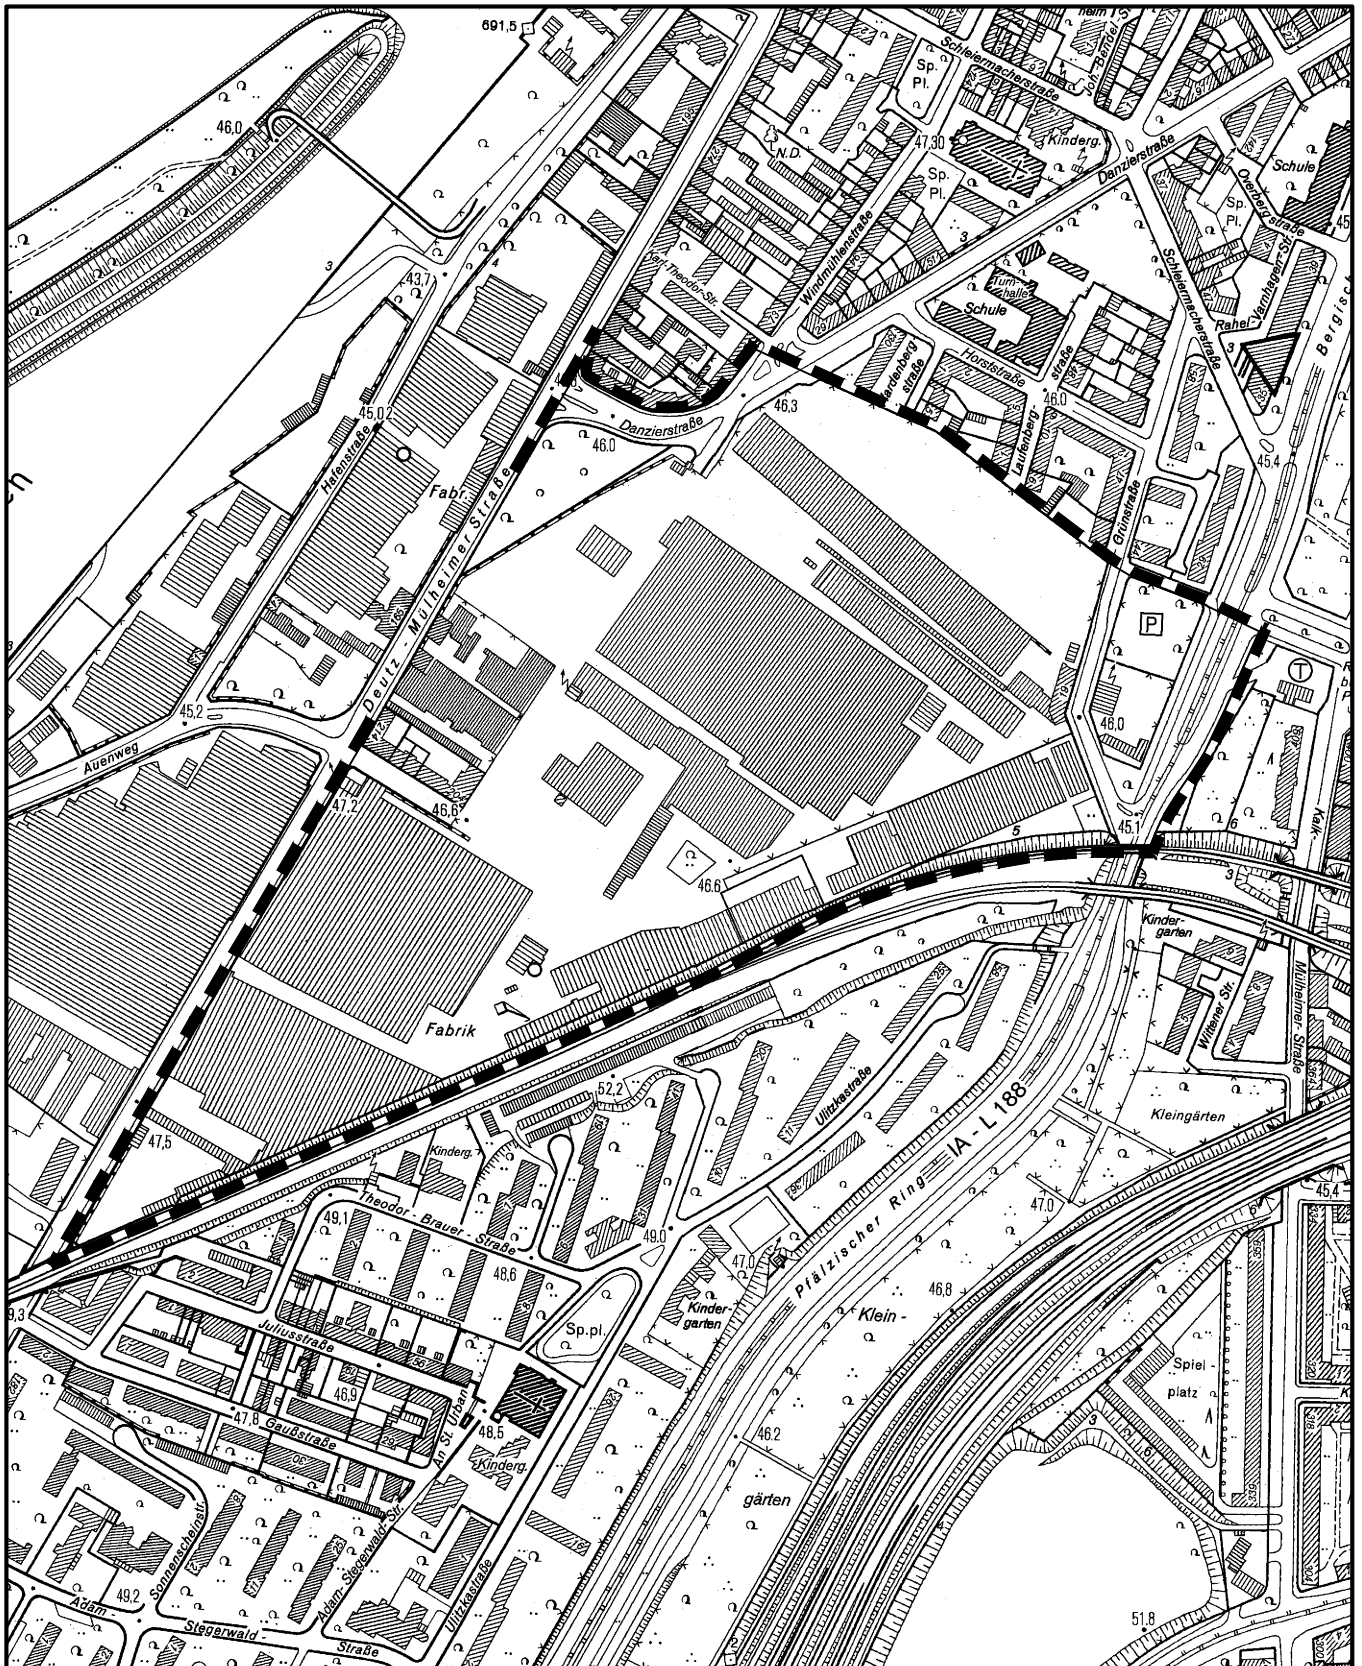

Geltungsbereich des Bebauungsplanes
Südlich Danzierstraße
in Köln - Mülheim

Maßstab 1 : 5 000

Planwirkungsbereich der Vorlage zur Orientierung von Mitgliedern des Rates, der Ausschüsse und der Bezirksvertretungen, die wegen Befangenheit an den Beratungen zu diesem Tagesordnungspunkt nicht teilnehmen dürfen.