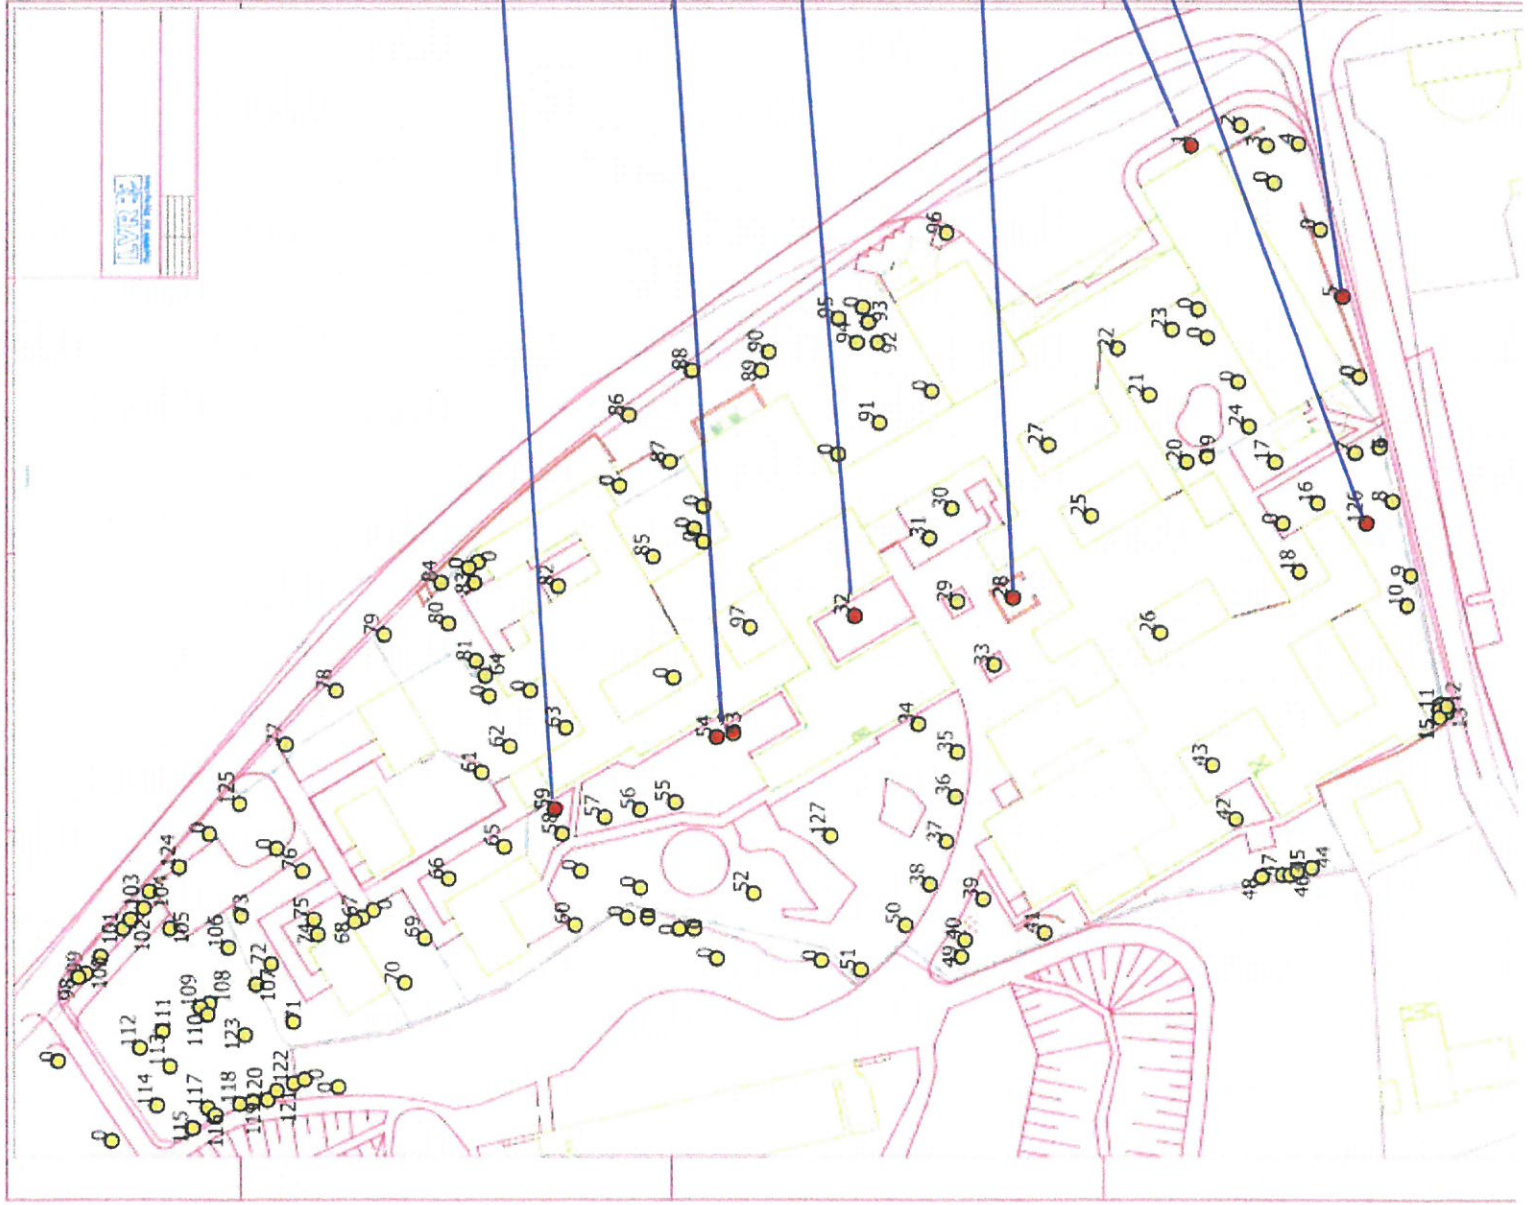

LVR-Förder-schule
Belvederestr. 149
Köln-Müngersdorf
Lageplan Baumkataster

● beabsichtigte Feillungen

ENGEL
Landschaftsarchitekten
ohne Maßstab
05.11.2015