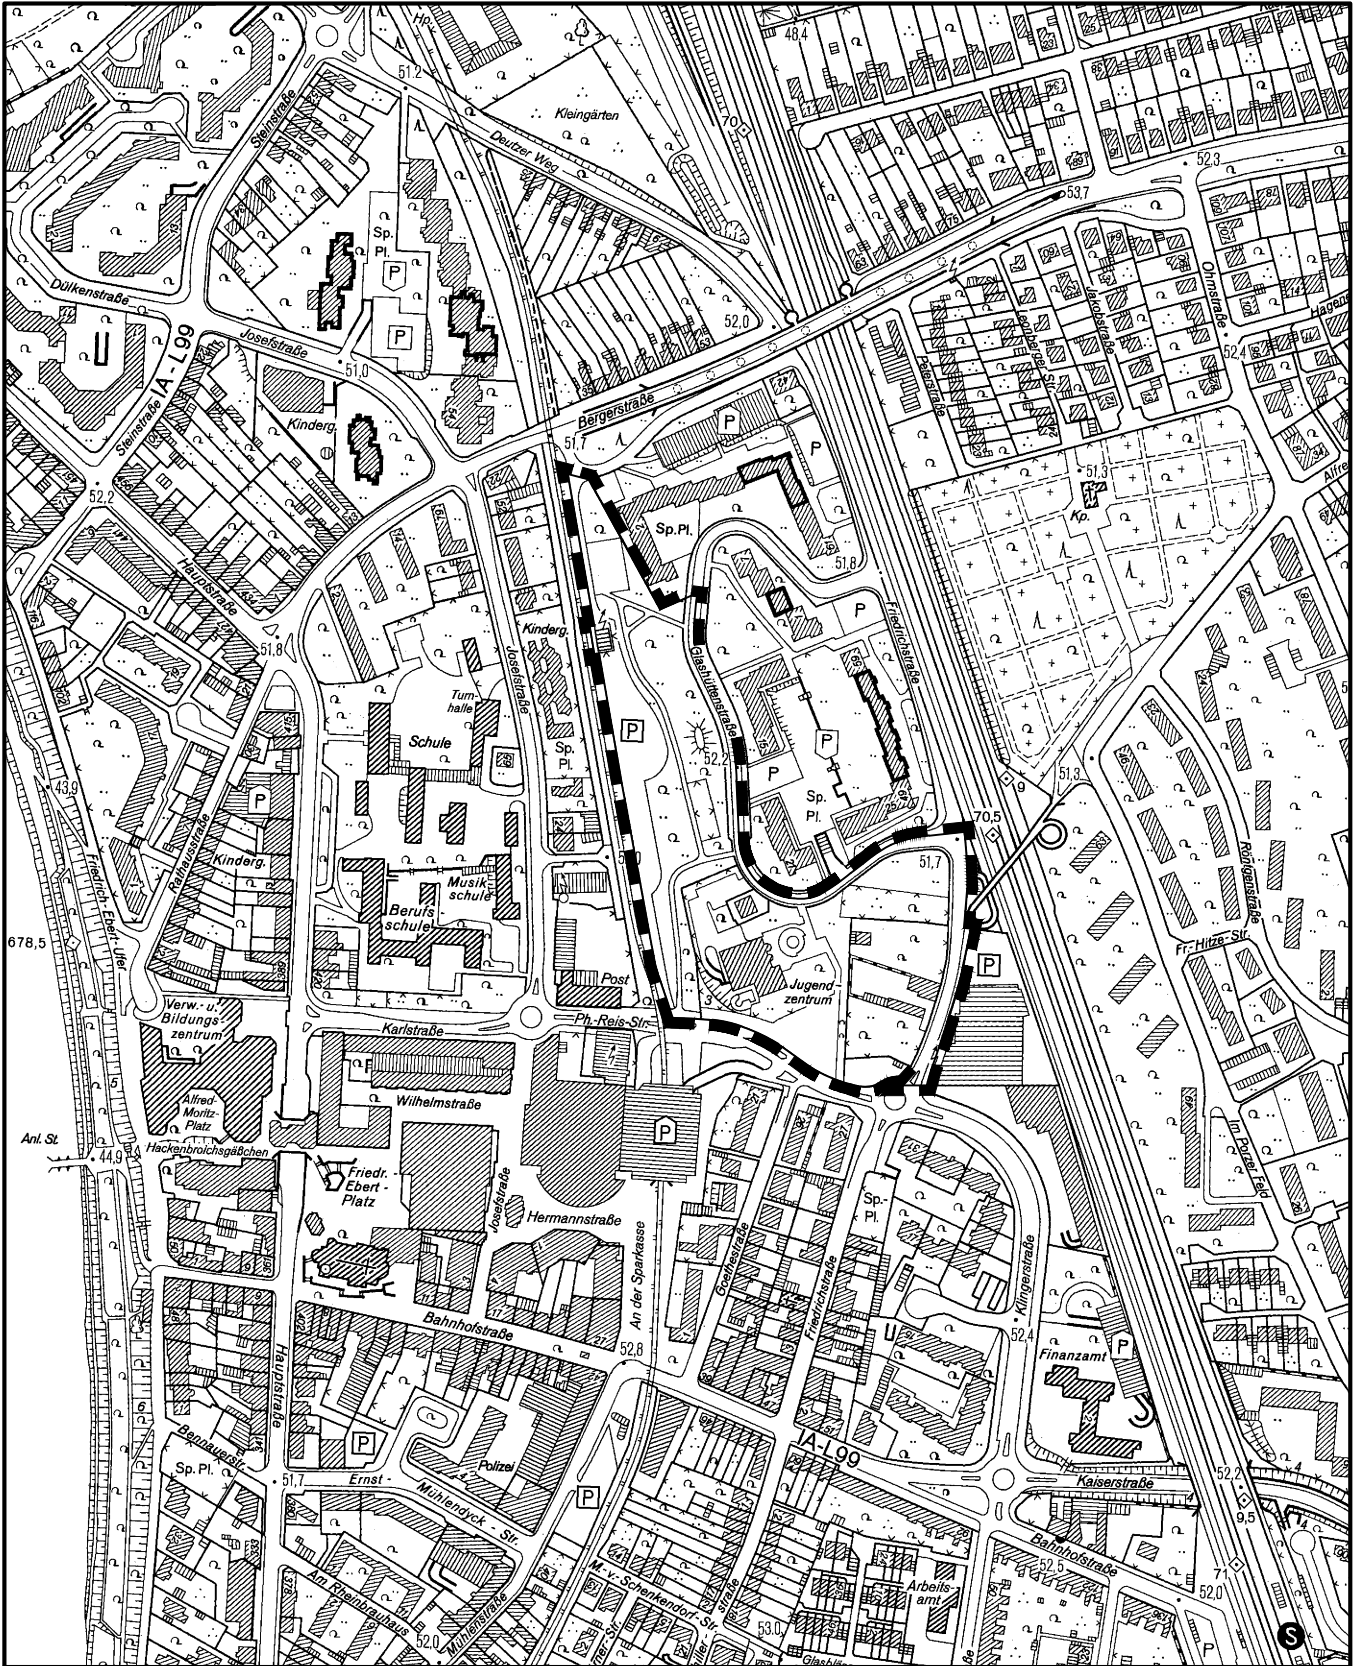

Geltungsbereich des Bebauungsplanes Nr. 74399/04

Glashüttenstraße

in Köln - Porz

Maßstab 1 : 5 000

50 0 100 200 300 Meter

Planwirkungsbereich der Vorlage zur Orientierung von Mitgliedern des Rates, der Ausschüsse und der Bezirksvertretungen, die wegen Befangenheit an den Beratungen zu diesem Tagesordnungspunkt nicht teilnehmen dürfen.