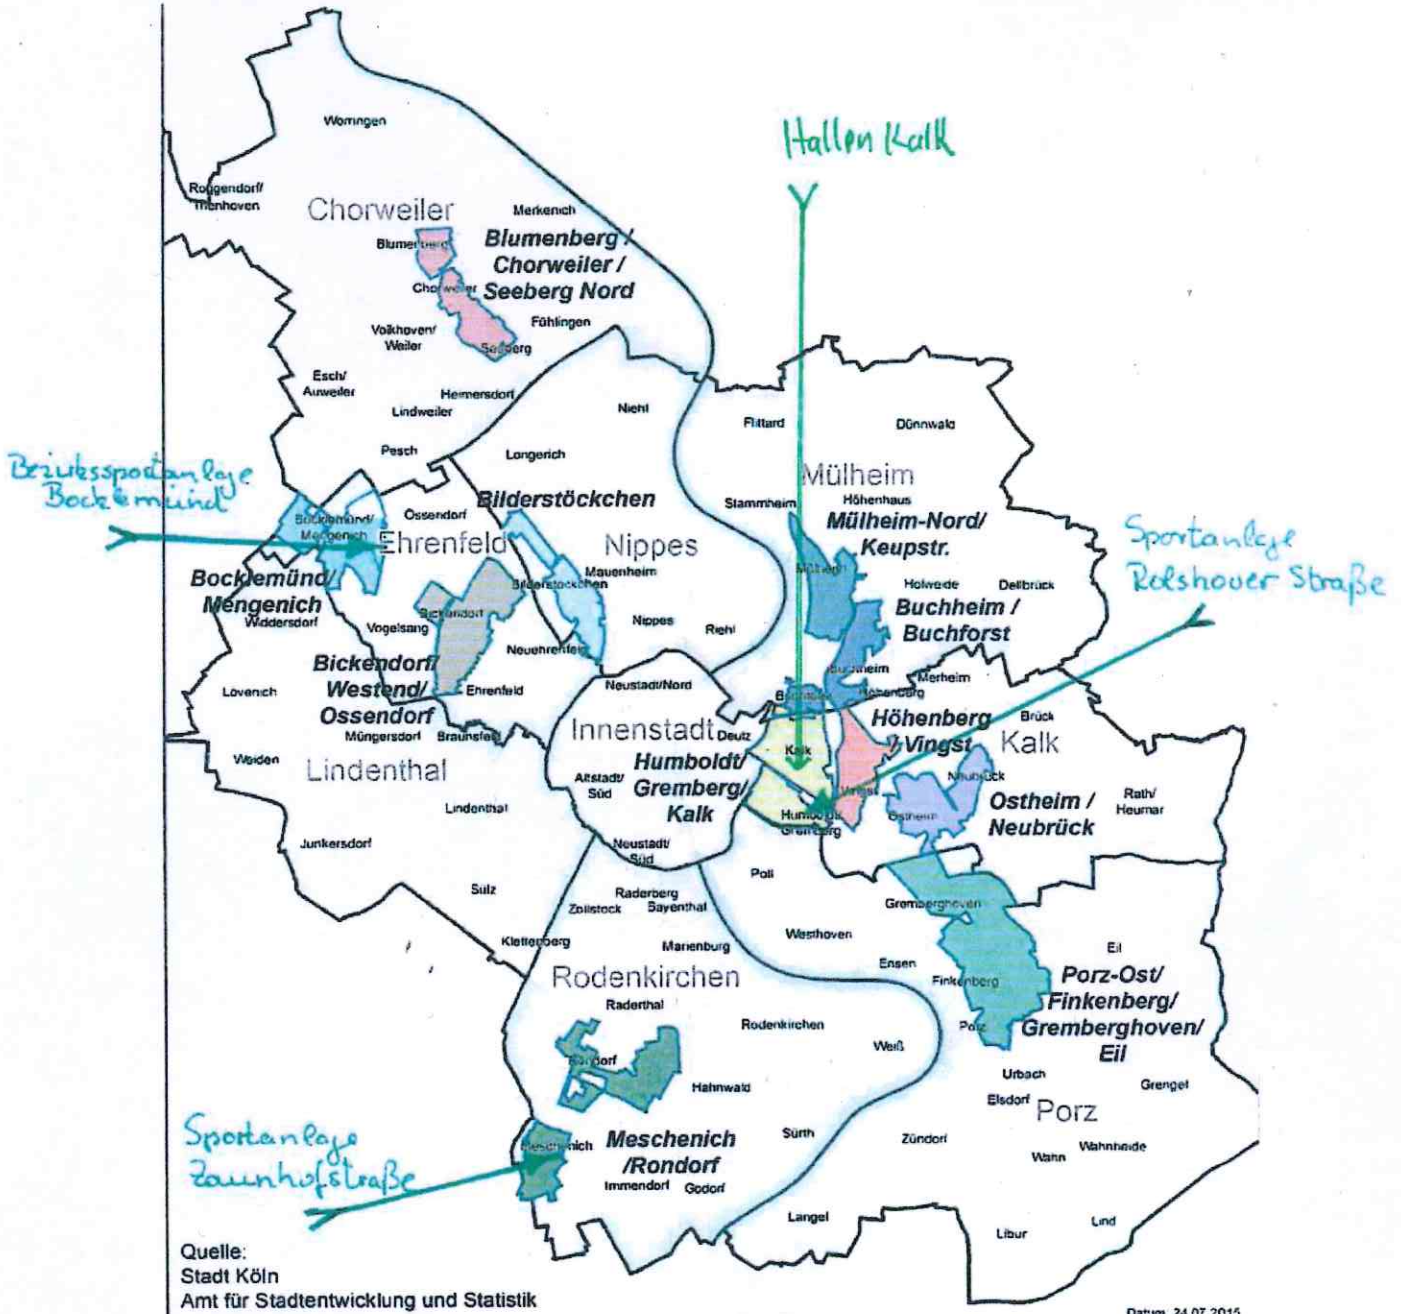

Übersicht über die elf Sozialräume des Programms "Lebenswerte Veedel - Lebenswertes Köln"

Quelle:  
Stadt Köln  
Amt für Stadtentwicklung und Statistik

Datum: 24.07.2015

Sozialraumgebiete des Programms "Lebenswerte Veedel"

- Sozialraumgebiet
- Stadtbezirk
- Stadtteil
- Stadtviertel

**WIR GESTALTEN.**

STARKE VEEDER - STARKES KÖLN