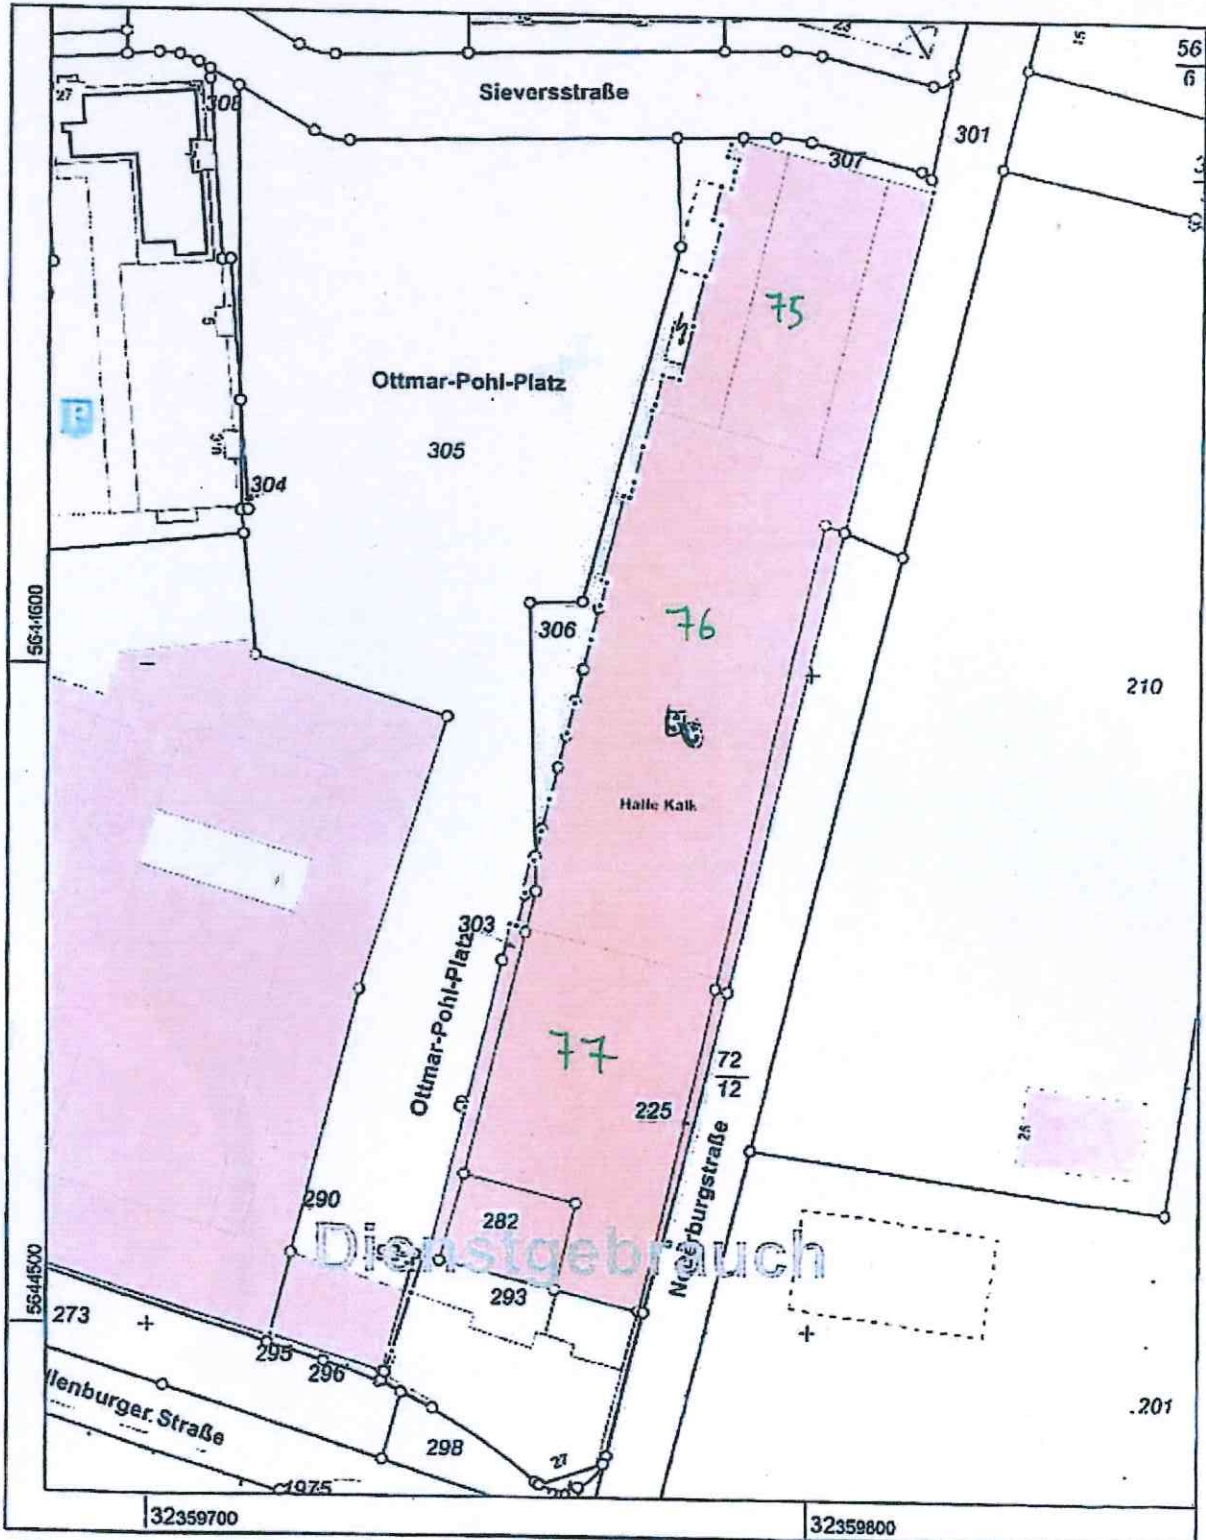

Stadt Köln
Katasteramt
Willy-Brandt-Platz 2
50679 Köln

Auszug aus dem Liegenschaftskataster

Flurkarte NRW 1 : 1000

Flurstück: 307. u.a.
Flur: 24
Gemarkung: Kalk
Neuerburgstr., Köln

Erstellt: 06.03.2014
Zeichen: karthaeuser

Maßstab 1 : 1000

10 20 30 40 50 Meter

© Stadt Köln