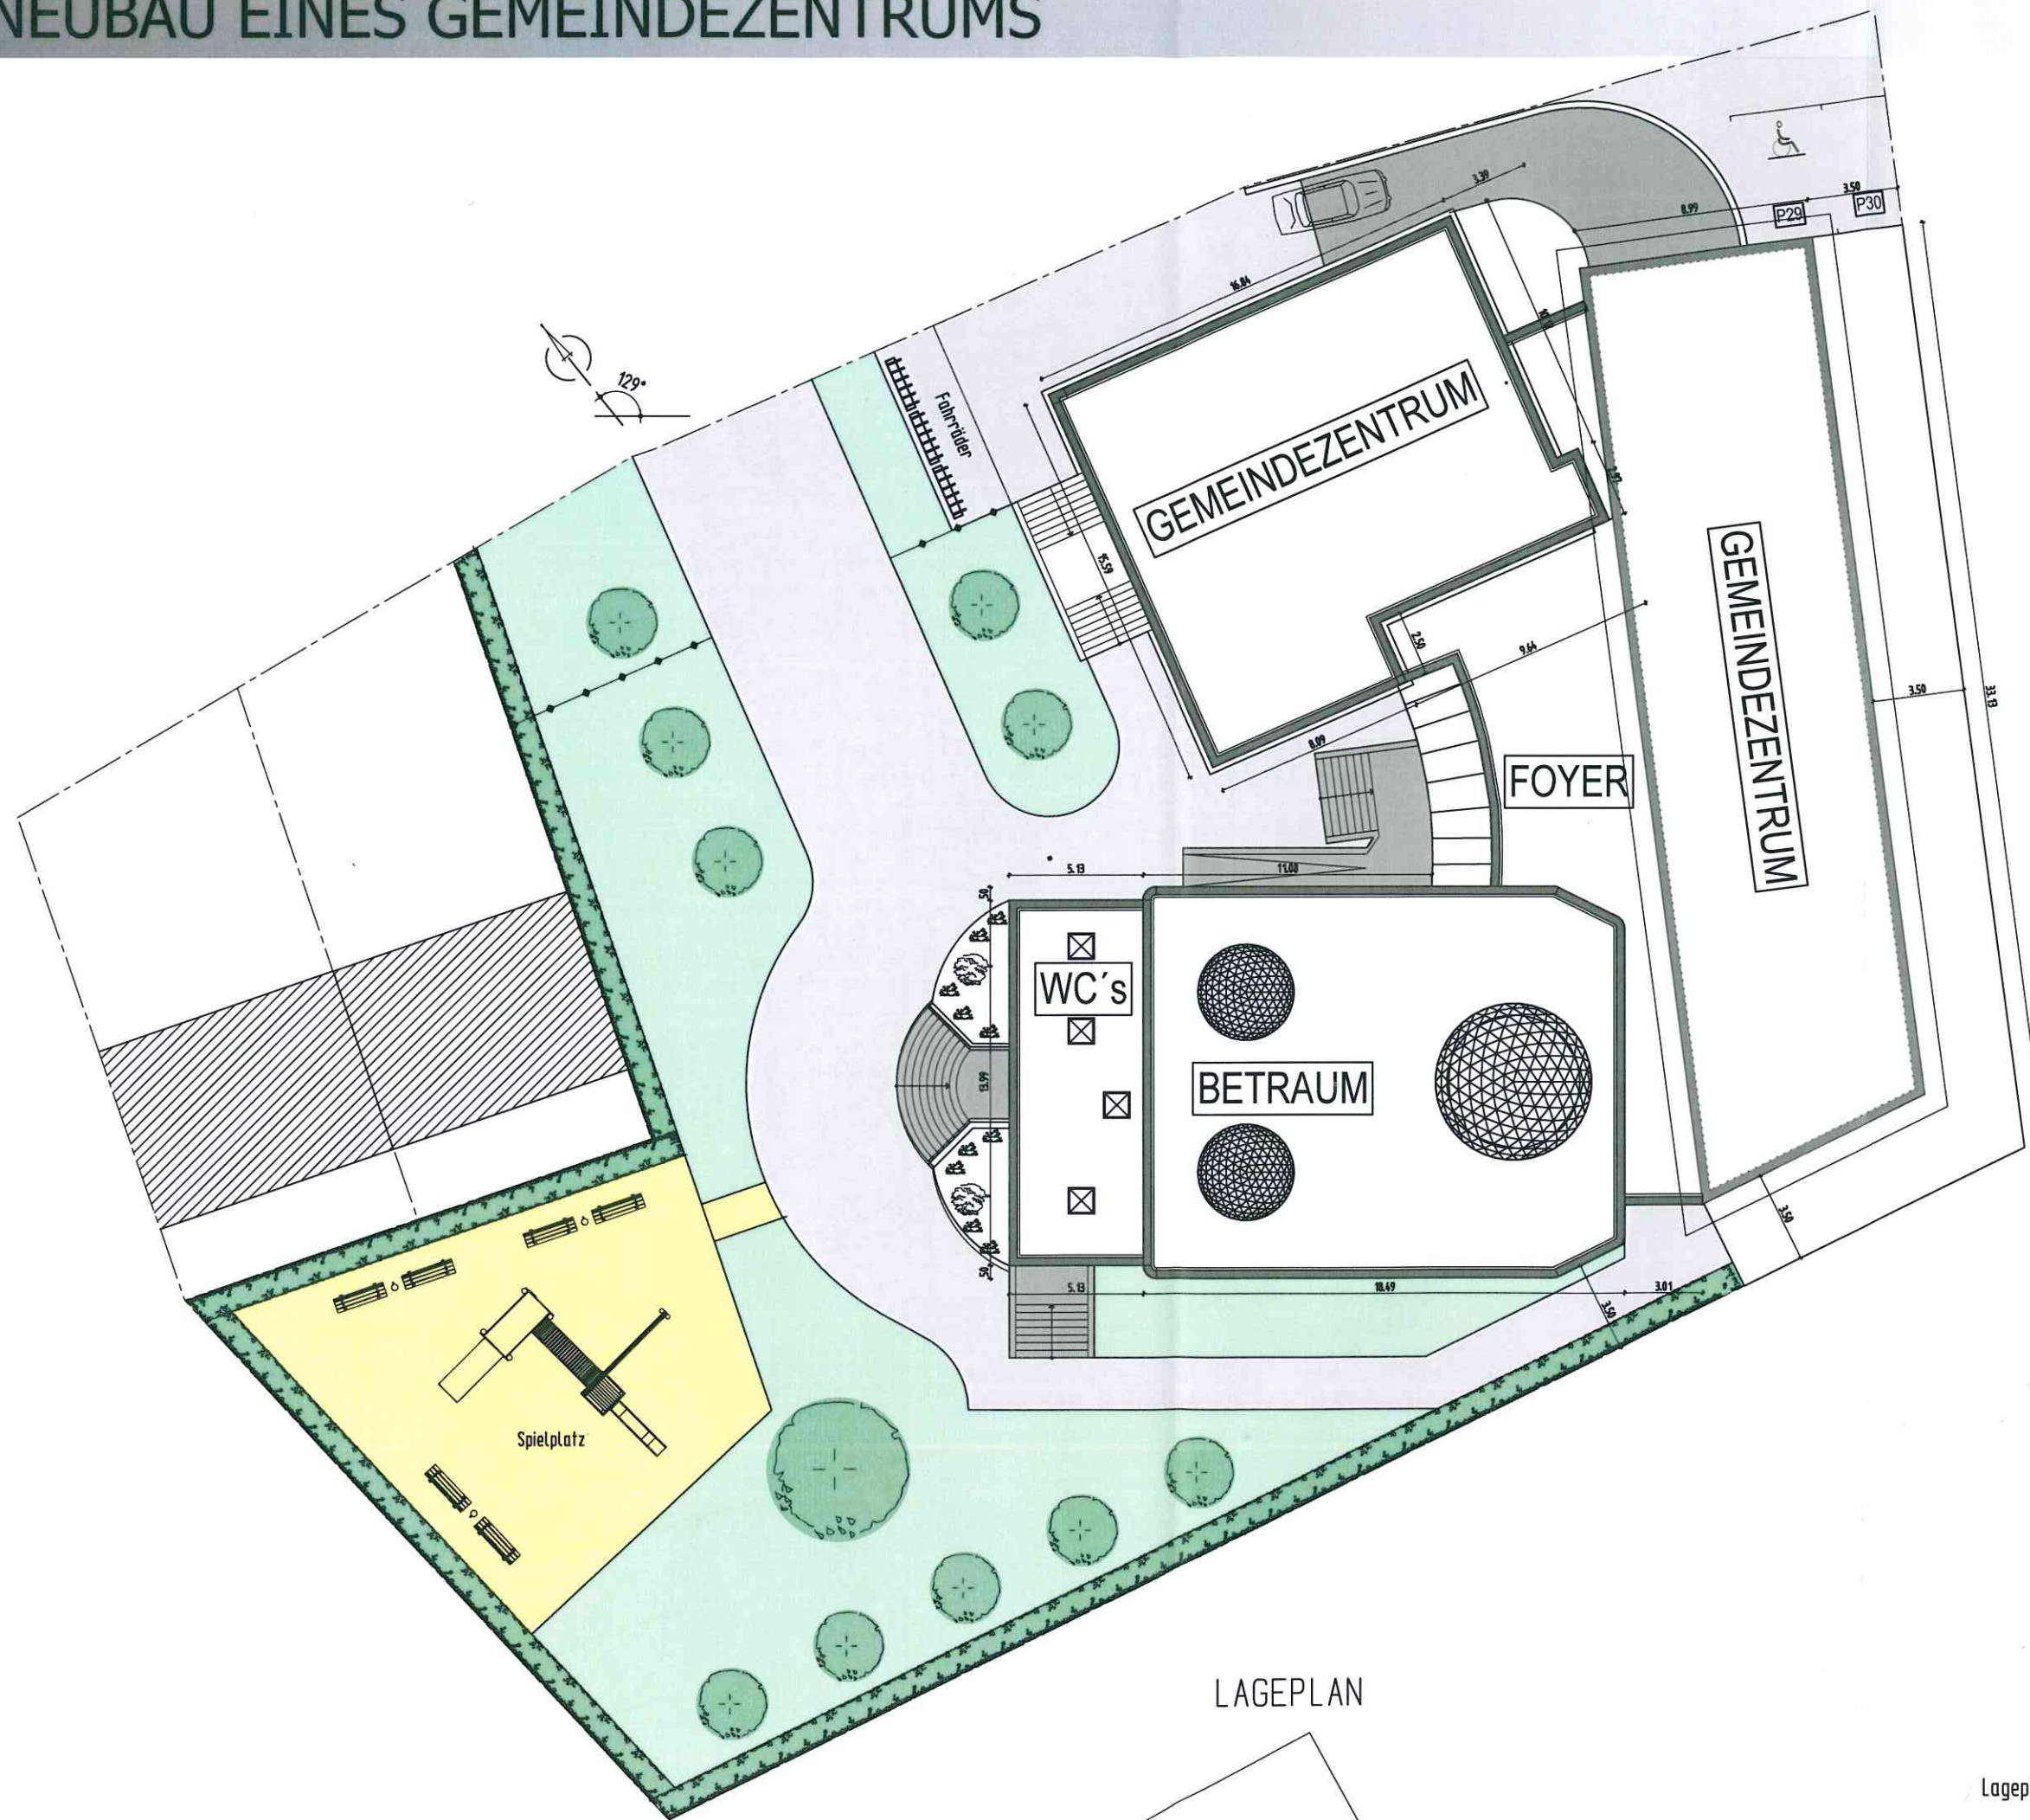

NEUBAU EINES GEMEINDEZENTRUMS

Stadt Köln - 630 / 3	Zuständig:
- Bauaufsichtsamt -	
14. Juli 2015	

LAGEPLAN

Lageplan