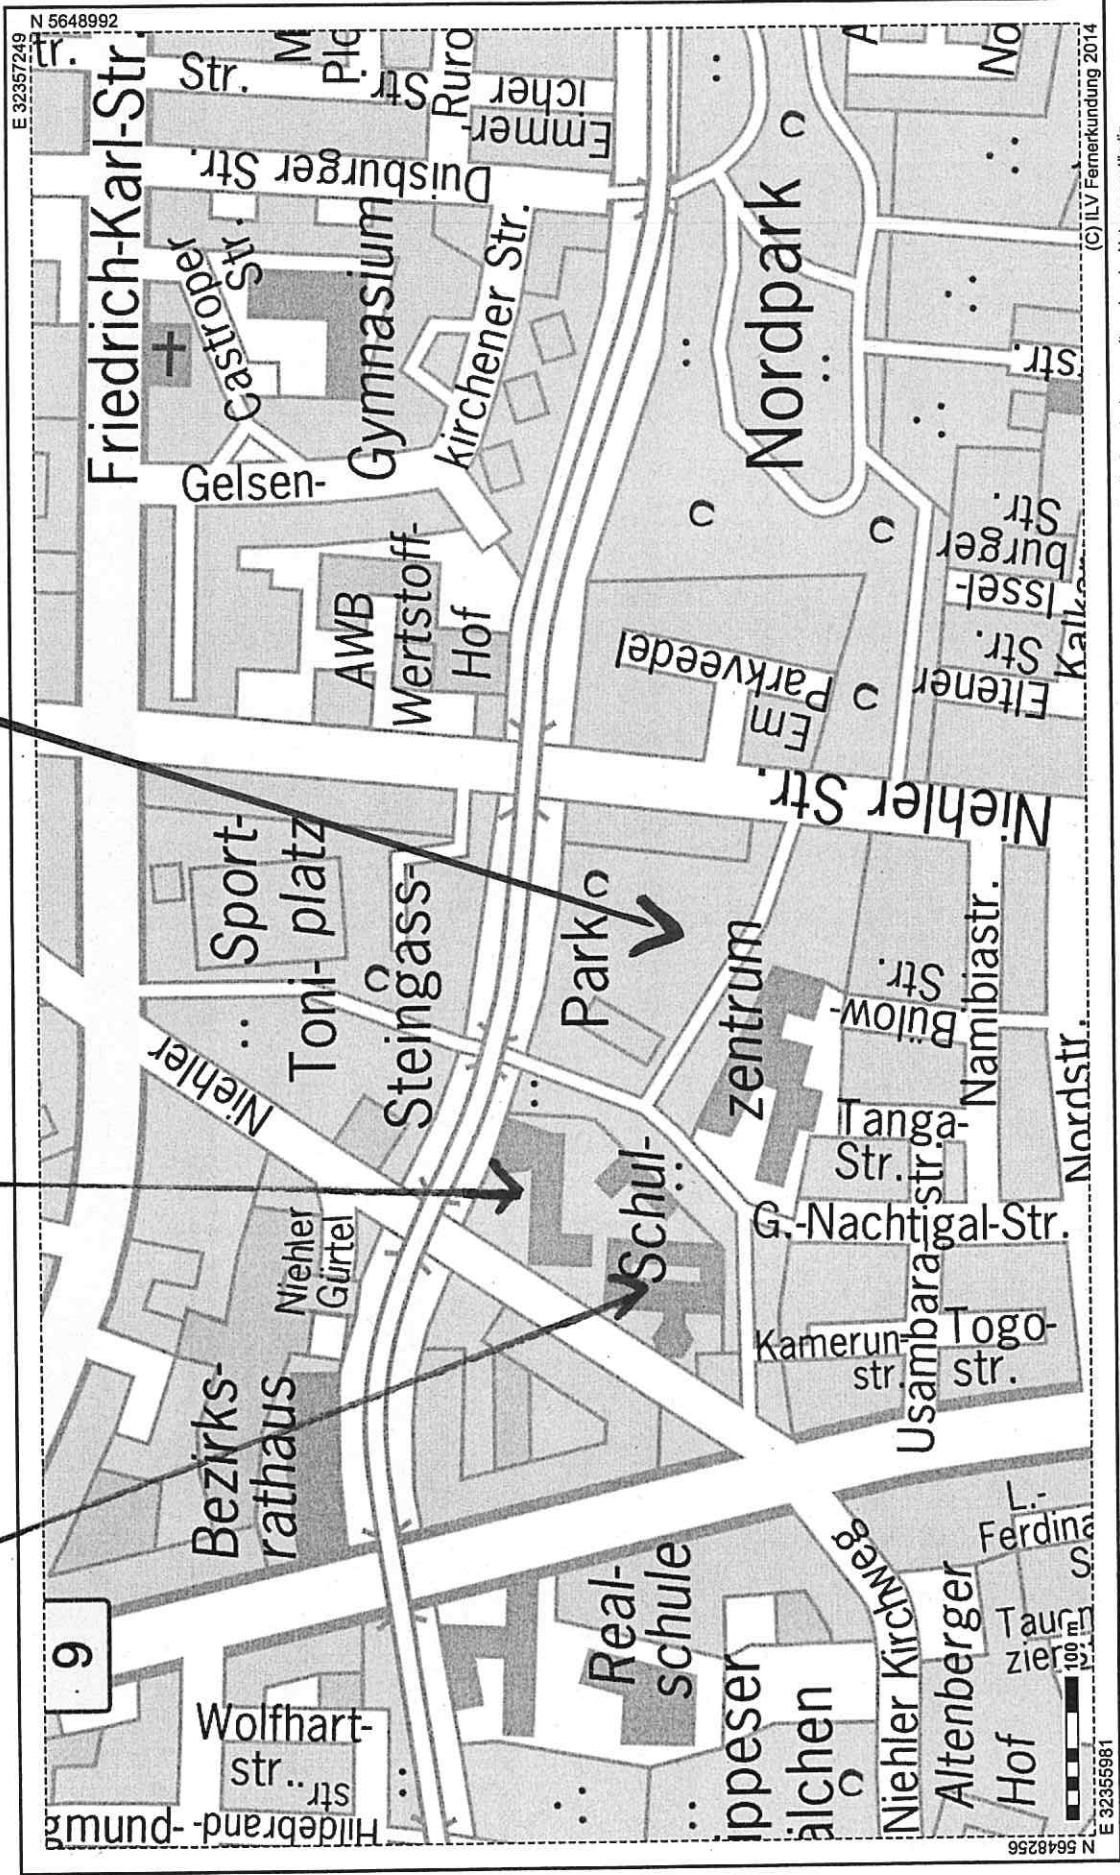

Sportplatz Standort Dreifachsporthalle

Realschule

Berufshilfeschule

KölnGIS

Auszug aus: Stadtplan (farbig), Abfrageebene  
Maßstab 1:5075 Datum: 02.12.2015

E 32357249  
N 5648256

(C) ILV Fernerkundung 2014

Die Geoinformationen sind gesetzlich geschützt und nur für den Dienstgebrauch zu verwenden. Für die Richtigkeit und Vollständigkeit sind die jeweiligen Herausgeber verantwortlich. Diese sind auch für die Genehmigung weitergehender Nutzung zuständig.