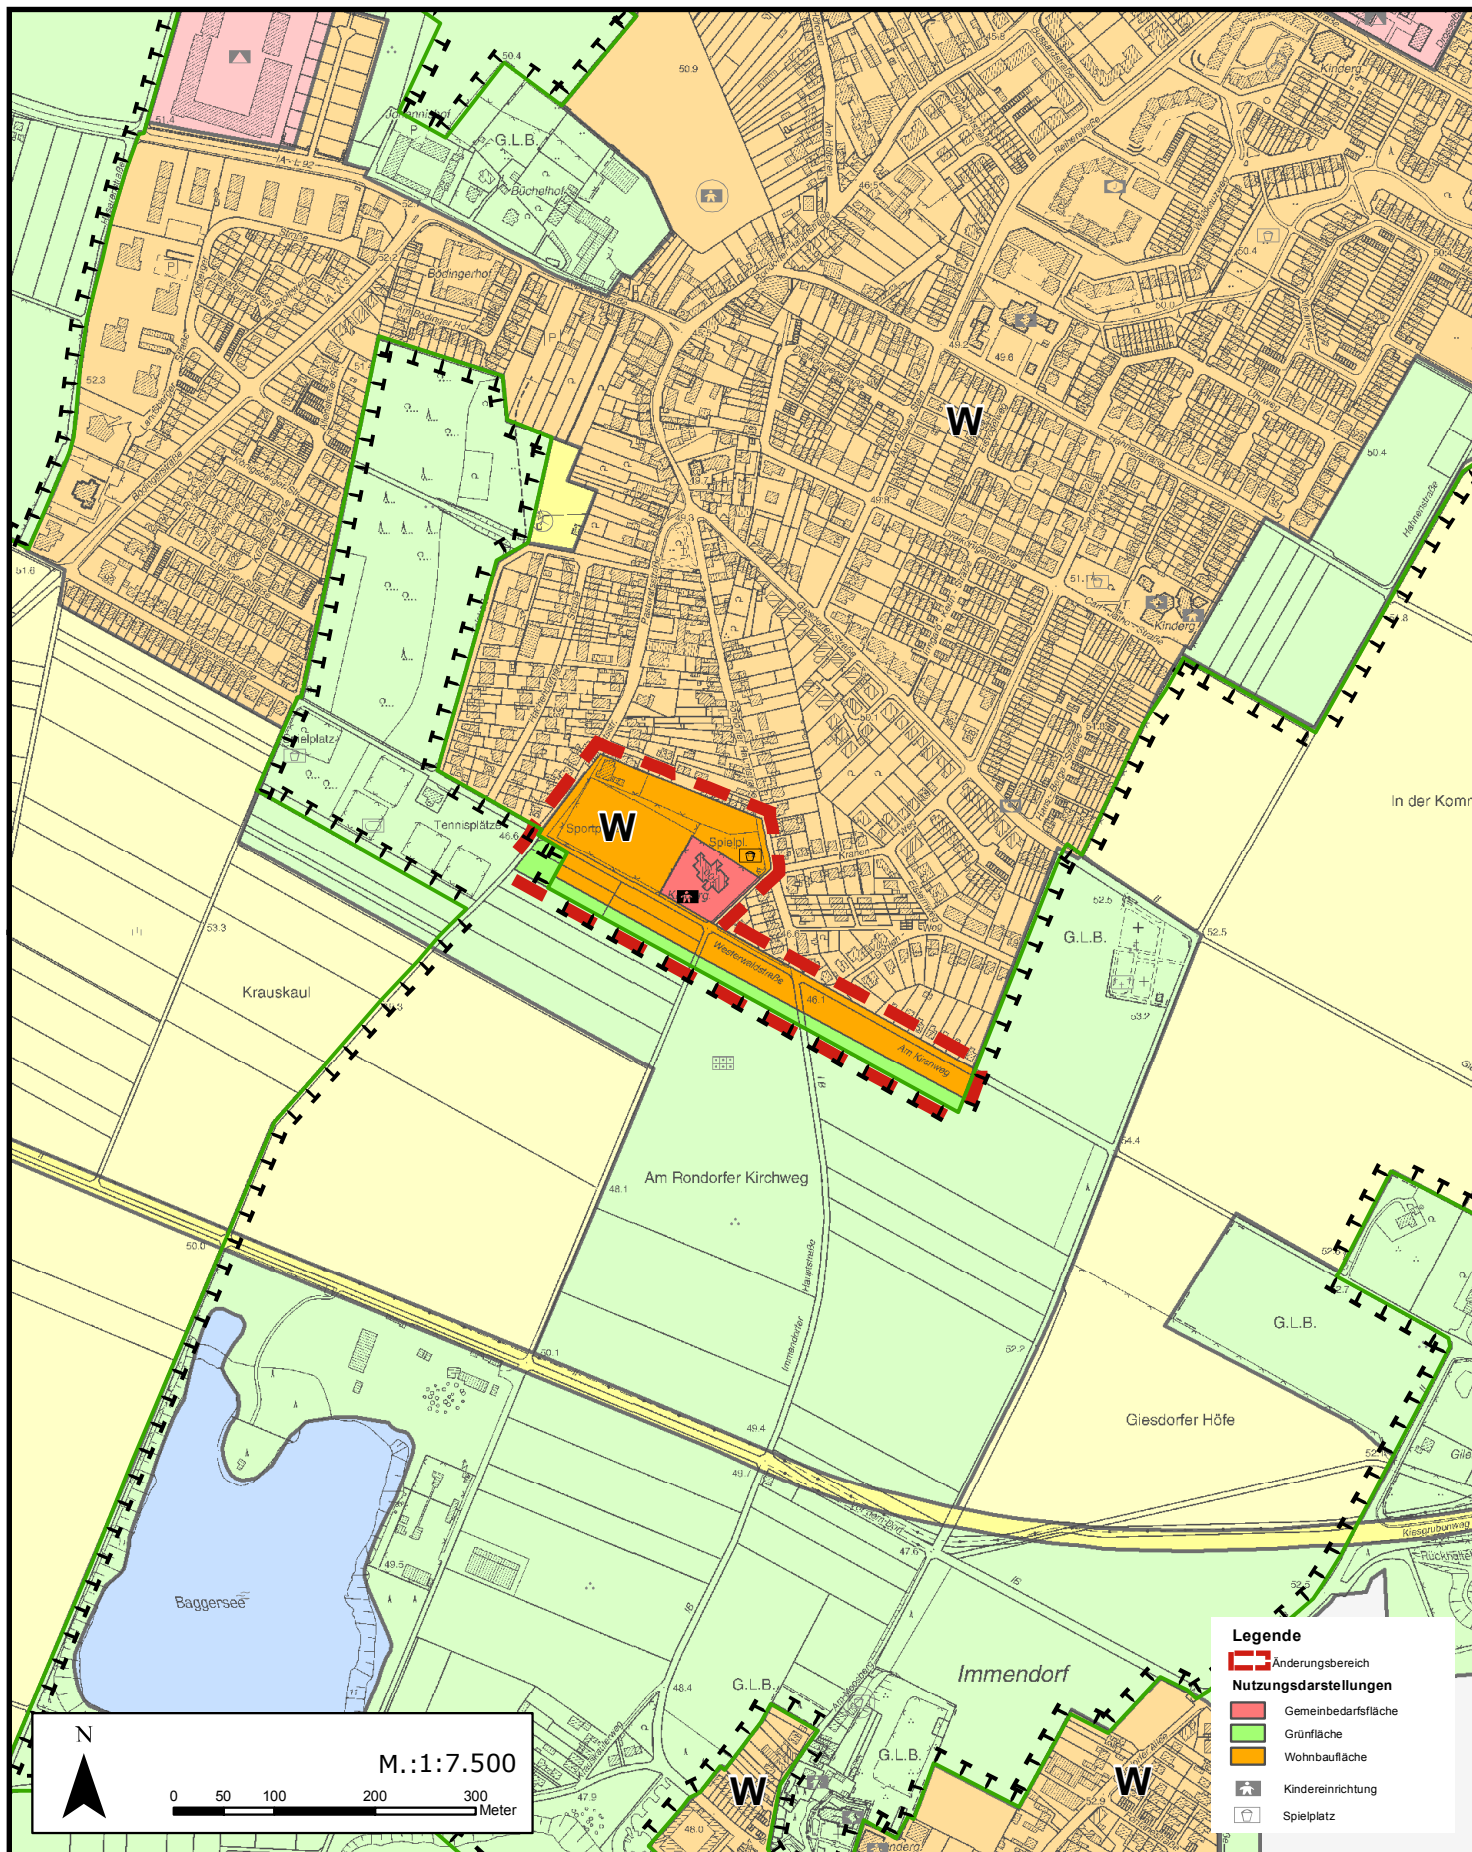

204. Änderung des Flächennutzungsplanes: Pastoratsstraße/Westerwaldstraße Köln - Rondorf - beabsichtigte Darstellung -

Legende	
	Änderungsbereich
Nutzungsdarstellungen	
	Gemeinbedarfsfläche
	Grünfläche
	Wohnbaufläche
	Kindereinrichtung
	Spielplatz