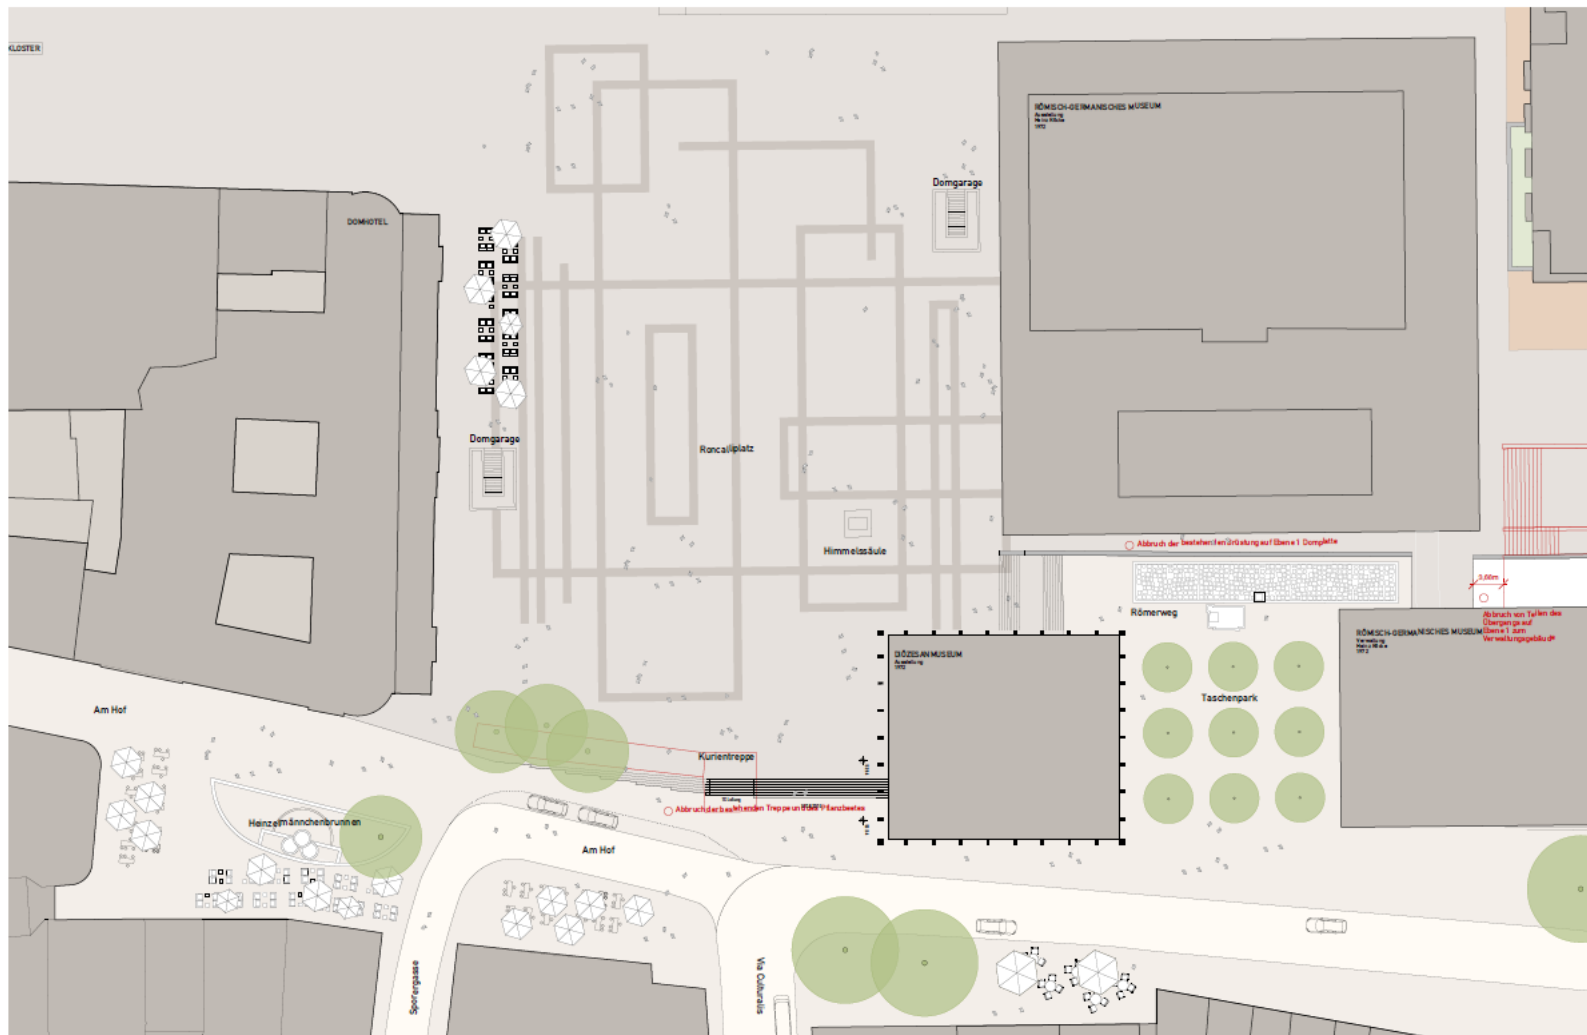

Anlage 4

Bauabschnitt 4

STÄDTEBAULICHES KONZEPT DOMUMGEBUNG, KÖLN
ALLMANN SÄTTLER WAPPNER . ARCHITEKTEN

PERSPEKTIVE AM HOF