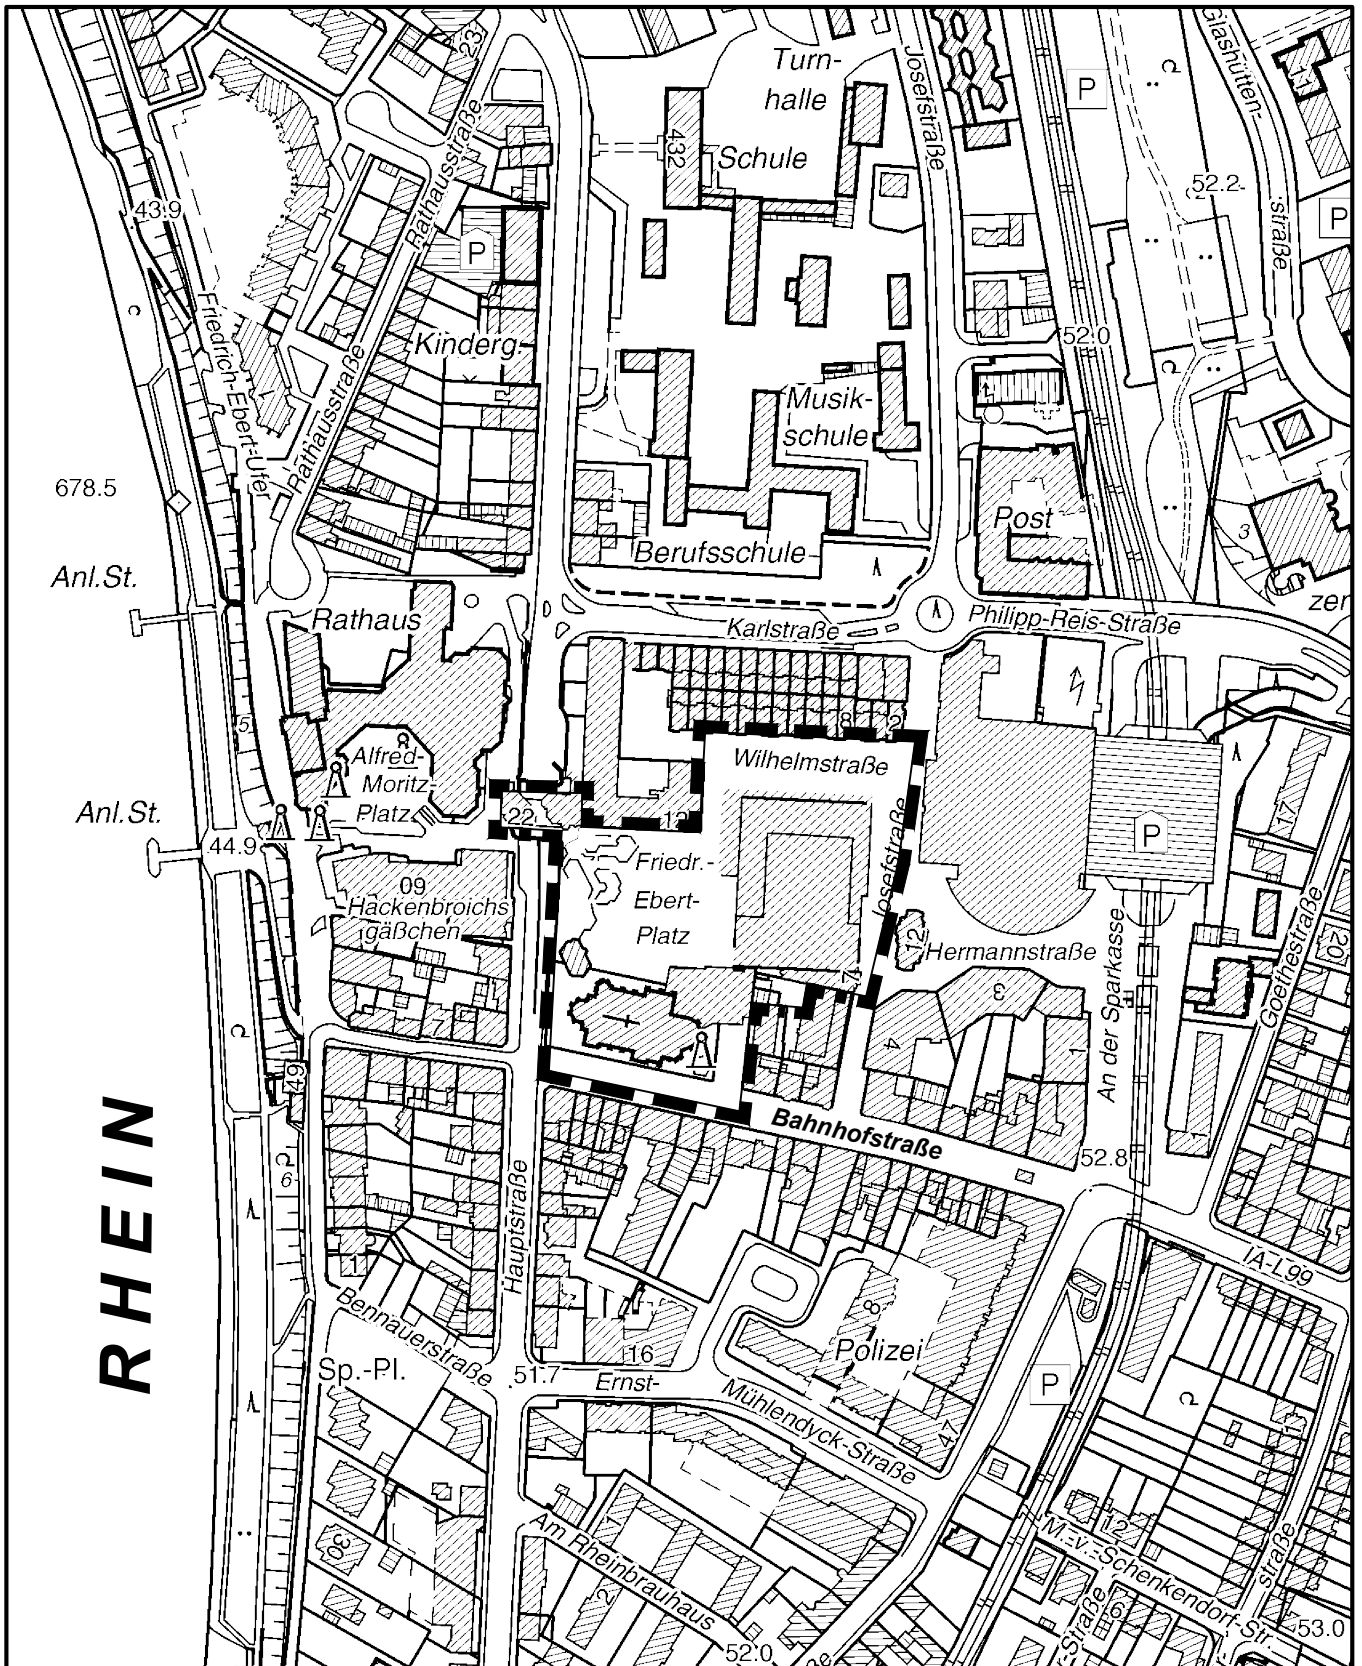

Geltungsbereich des Bebauungsplanes "Revitalisierung Innenstadt Köln-Porz" in Köln - Porz

Maßstab 1 : 3 000

Planwirkungsbereich der Vorlage zur Orientierung von Mitgliedern des Rates, der Ausschüsse und der Bezirksvertretungen, die wegen Befangenheit an den Beratungen zu diesem Tagesordnungspunkt nicht teilnehmen dürfen.