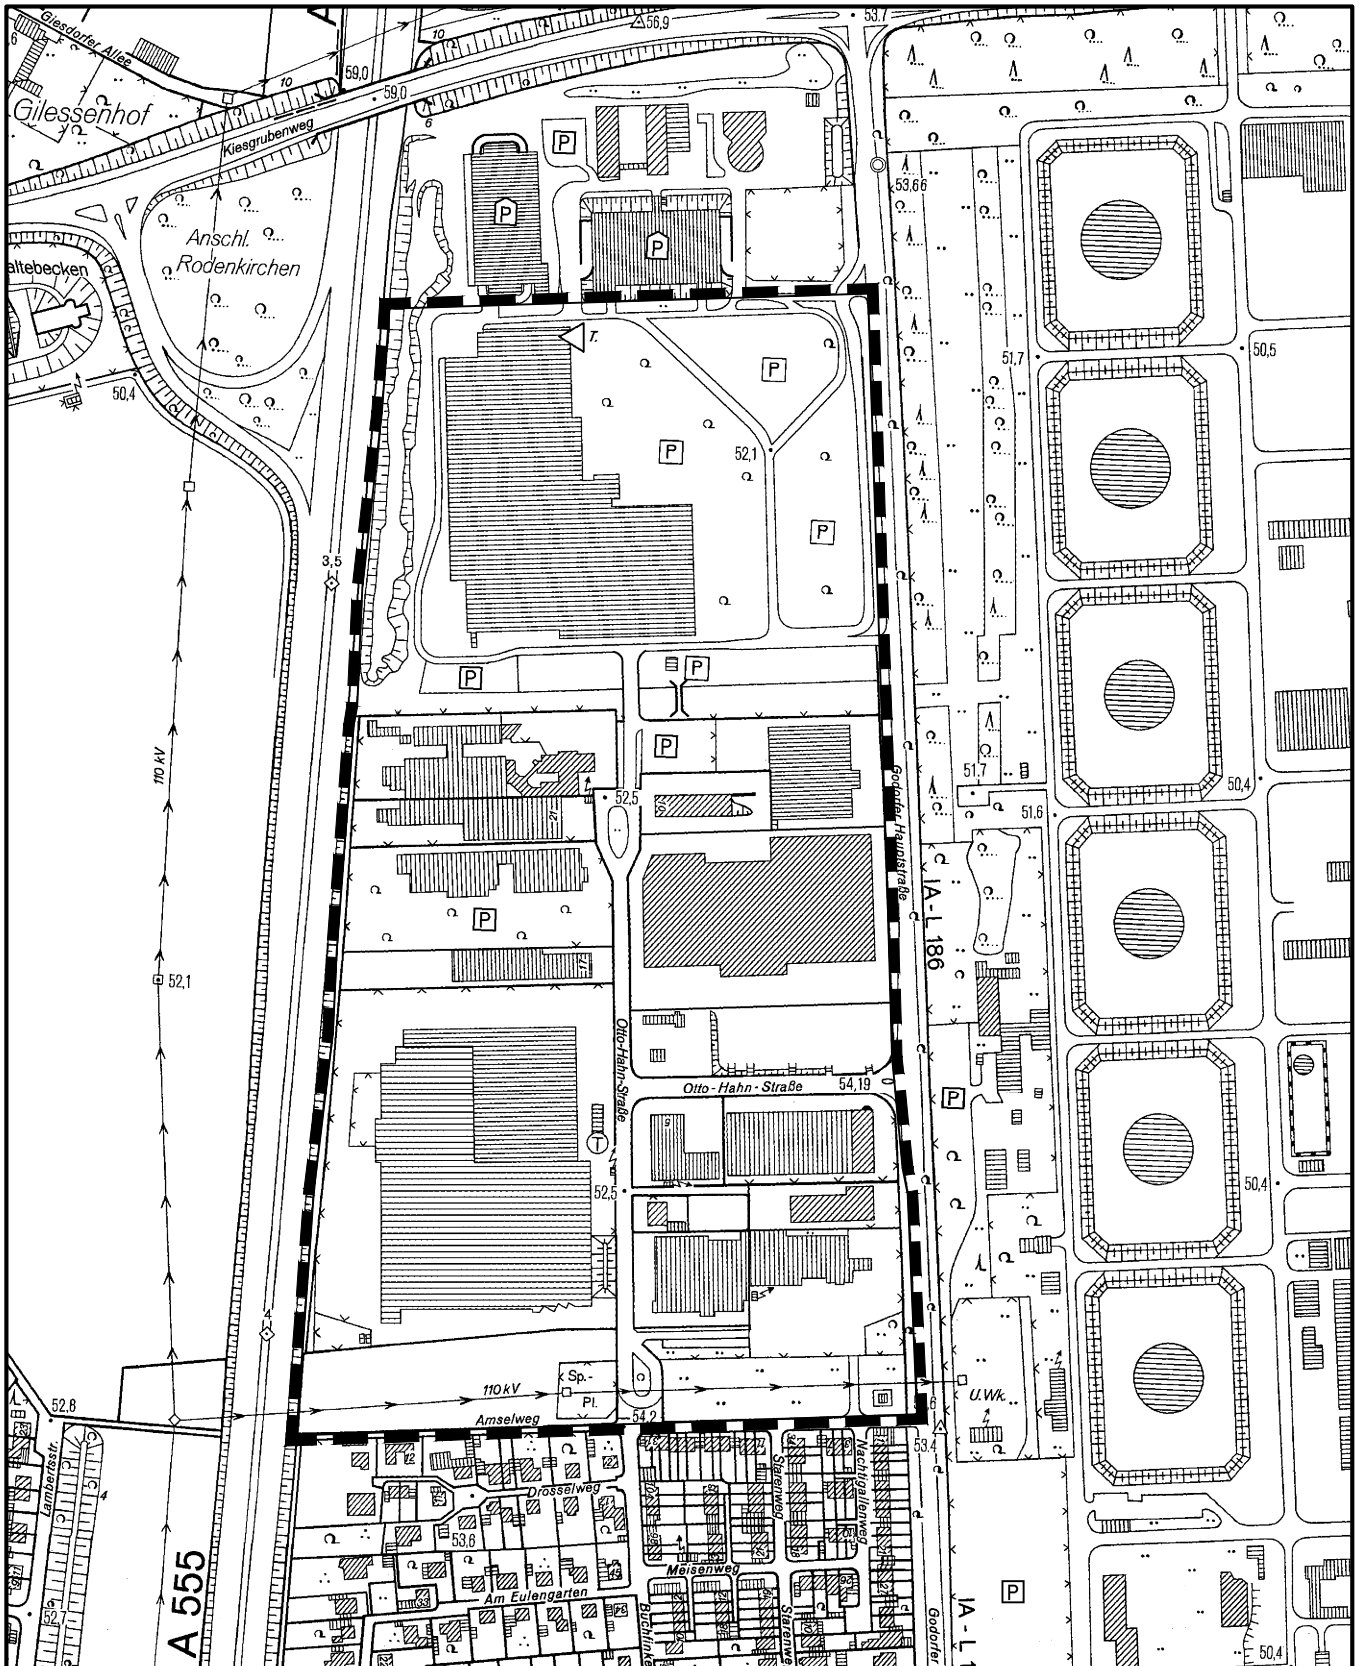

Bebauungsplan Nr.68360/04 **Otto-Hahn-Straße** in Köln-Godorf

Maßstab 1 : 5 000

Planwirkungsbereich der Vorlage zur Orientierung von Mitgliedern des Rates, der Ausschüsse und der Bezirksvertretungen, die wegen Befangenheit an den Beratungen zu diesem Tagesordnungspunkt nicht teilnehmen dürfen.