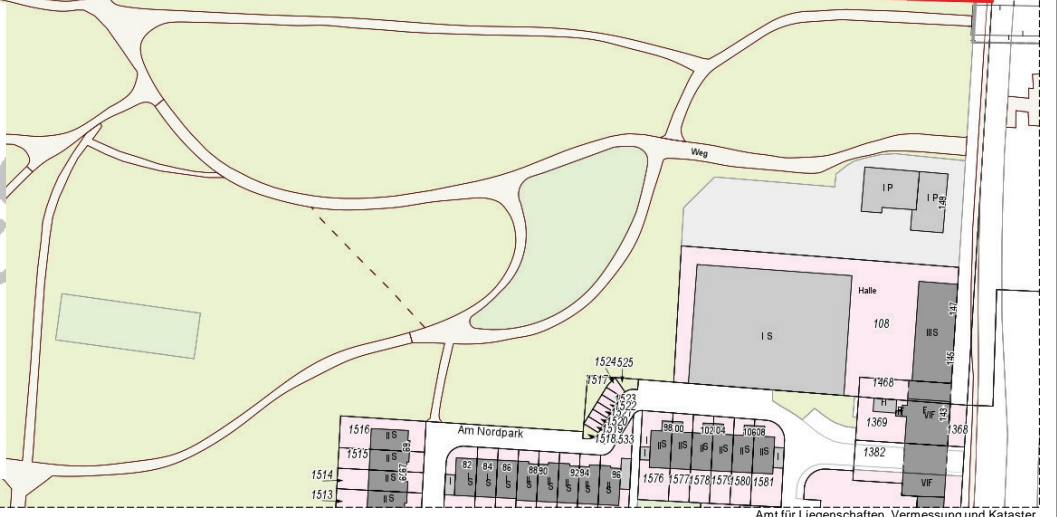

**Flurstück 1619, Flur 2, Gemarkung 054966 Longerich**

Gebietszugehörigkeit: Gemeinde 05315000 Köln  
 Stadt Köln  
 Regierungsbezirk Köln

Lage: 03531 Niehler Gürtel

Fläche: 27 021 m<sup>2</sup>

Tatsächliche Nutzung:

- 1 645 m<sup>2</sup> Bahnverkehr
- 773 m<sup>2</sup> Bahnverkehr
- 261 m<sup>2</sup> Fahrweg
- 16 662 m<sup>2</sup> Park
- 7 042 m<sup>2</sup> Park
- 169 m<sup>2</sup> Park
- 469 m<sup>2</sup> Straßenverkehr