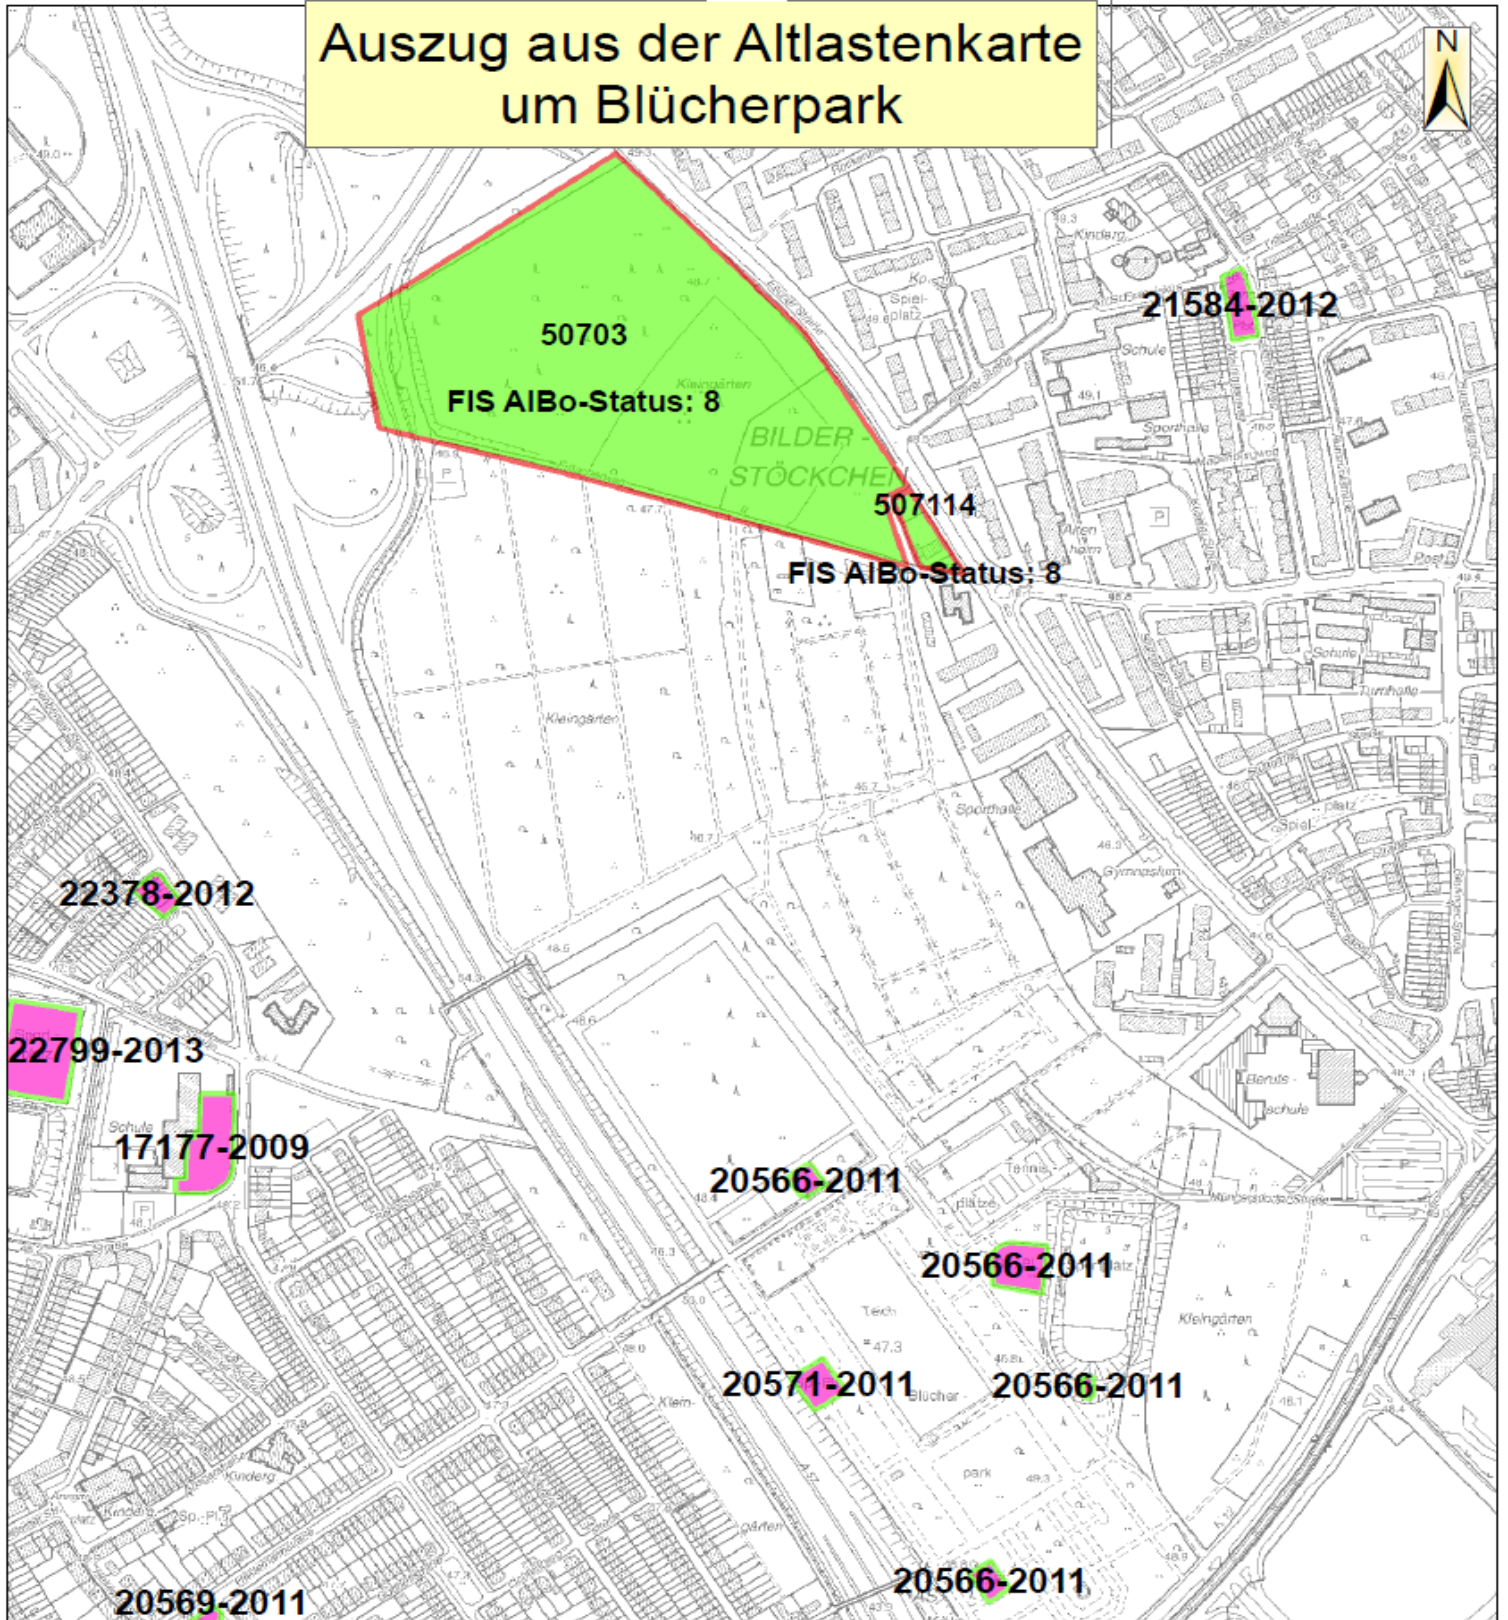

Auszug aus der Altlastenkarte um Blücherpark

Legende

1:6.000

Altlastverdachtsfläche/städt. Altdeponie

Sonstige Fläche mit Bodenuntersuchungen