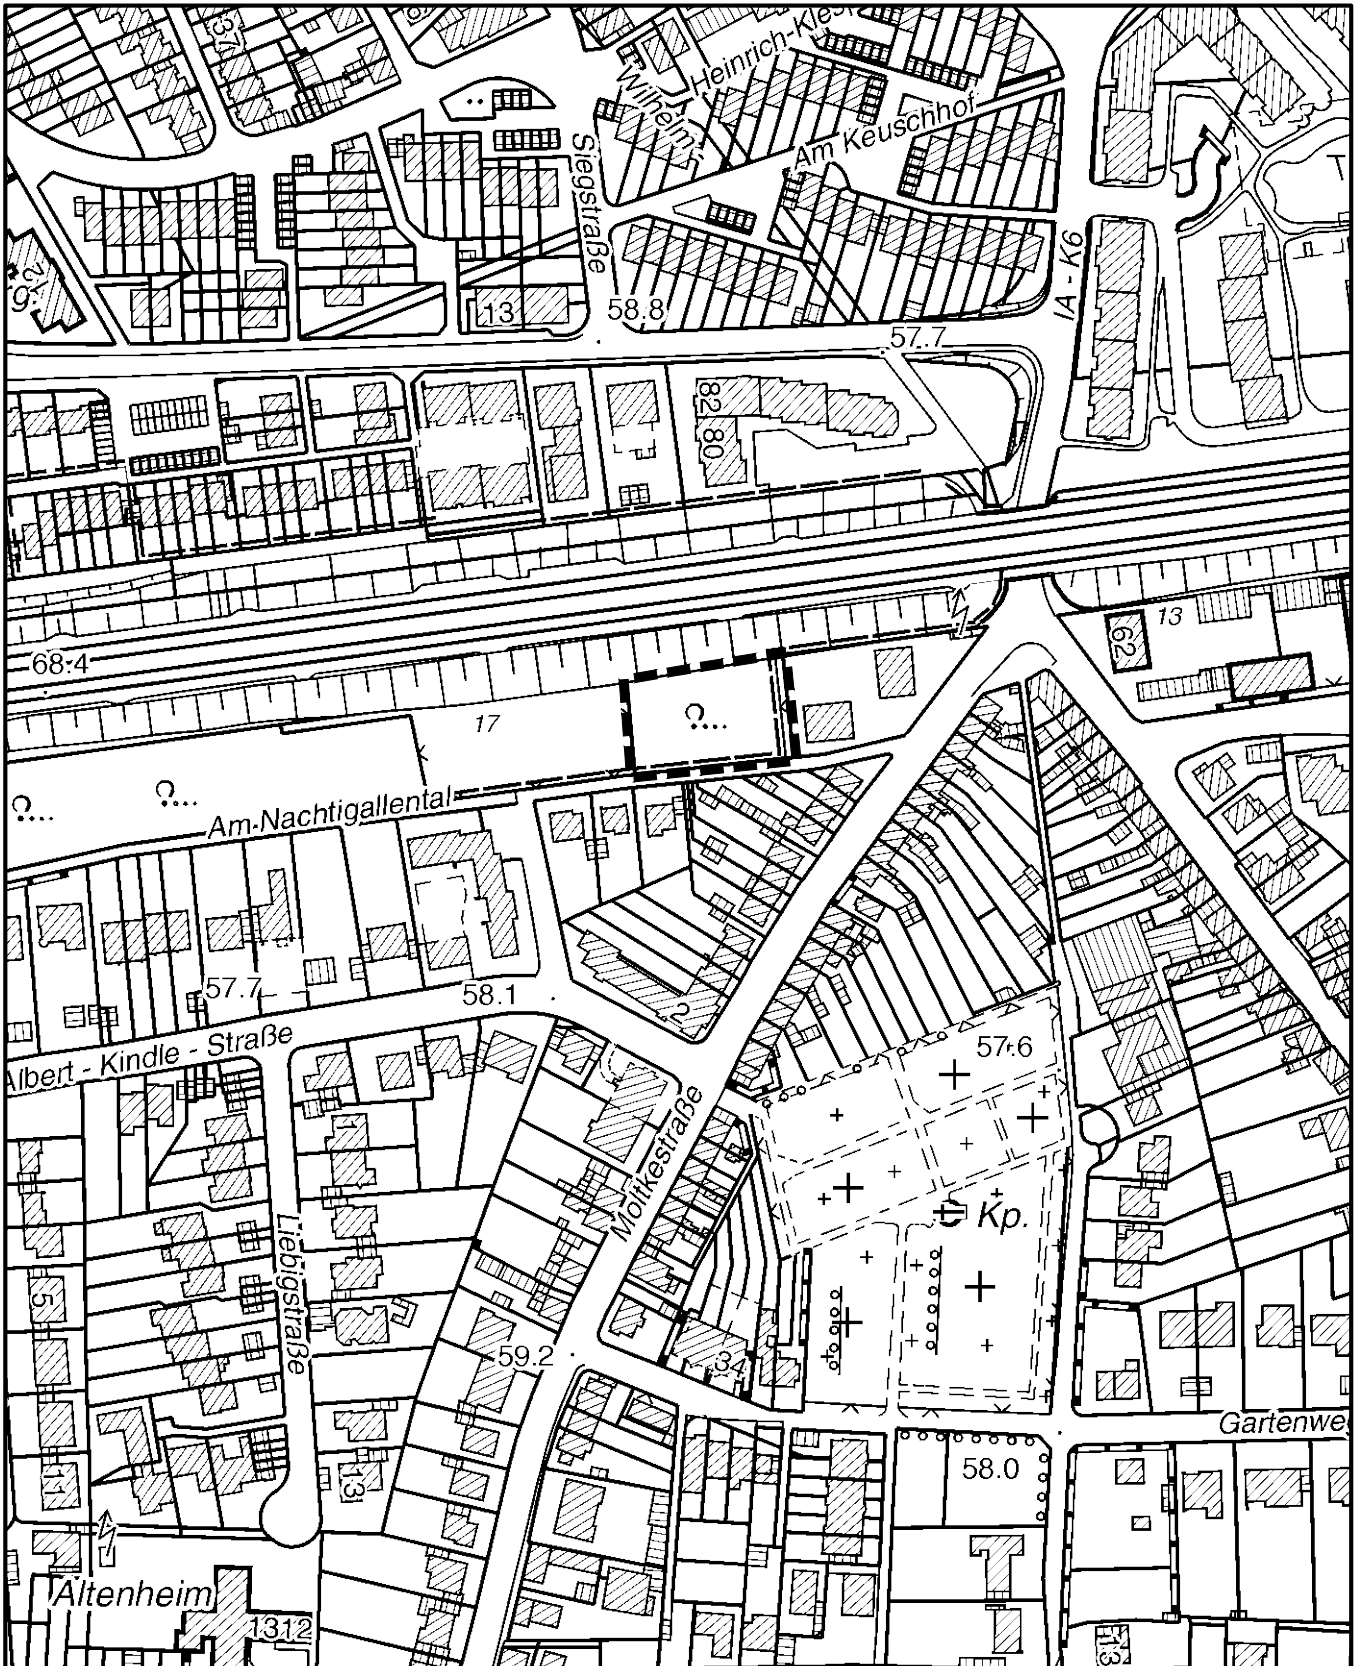

Geltungsbereich des (Vorhabenbezogenen) Bebauungsplanes Nr.:

Am Nachtigallental in Köln - Weiden

Maßstab 1 : 2 500

Planwirkungsbereich der Vorlage zur Orientierung von Mitgliedern des Rates, der Ausschüsse und der Bezirksvertretungen, die wegen Befangenheit an den Beratungen zu diesem Tagesordnungspunkt nicht teilnehmen dürfen.