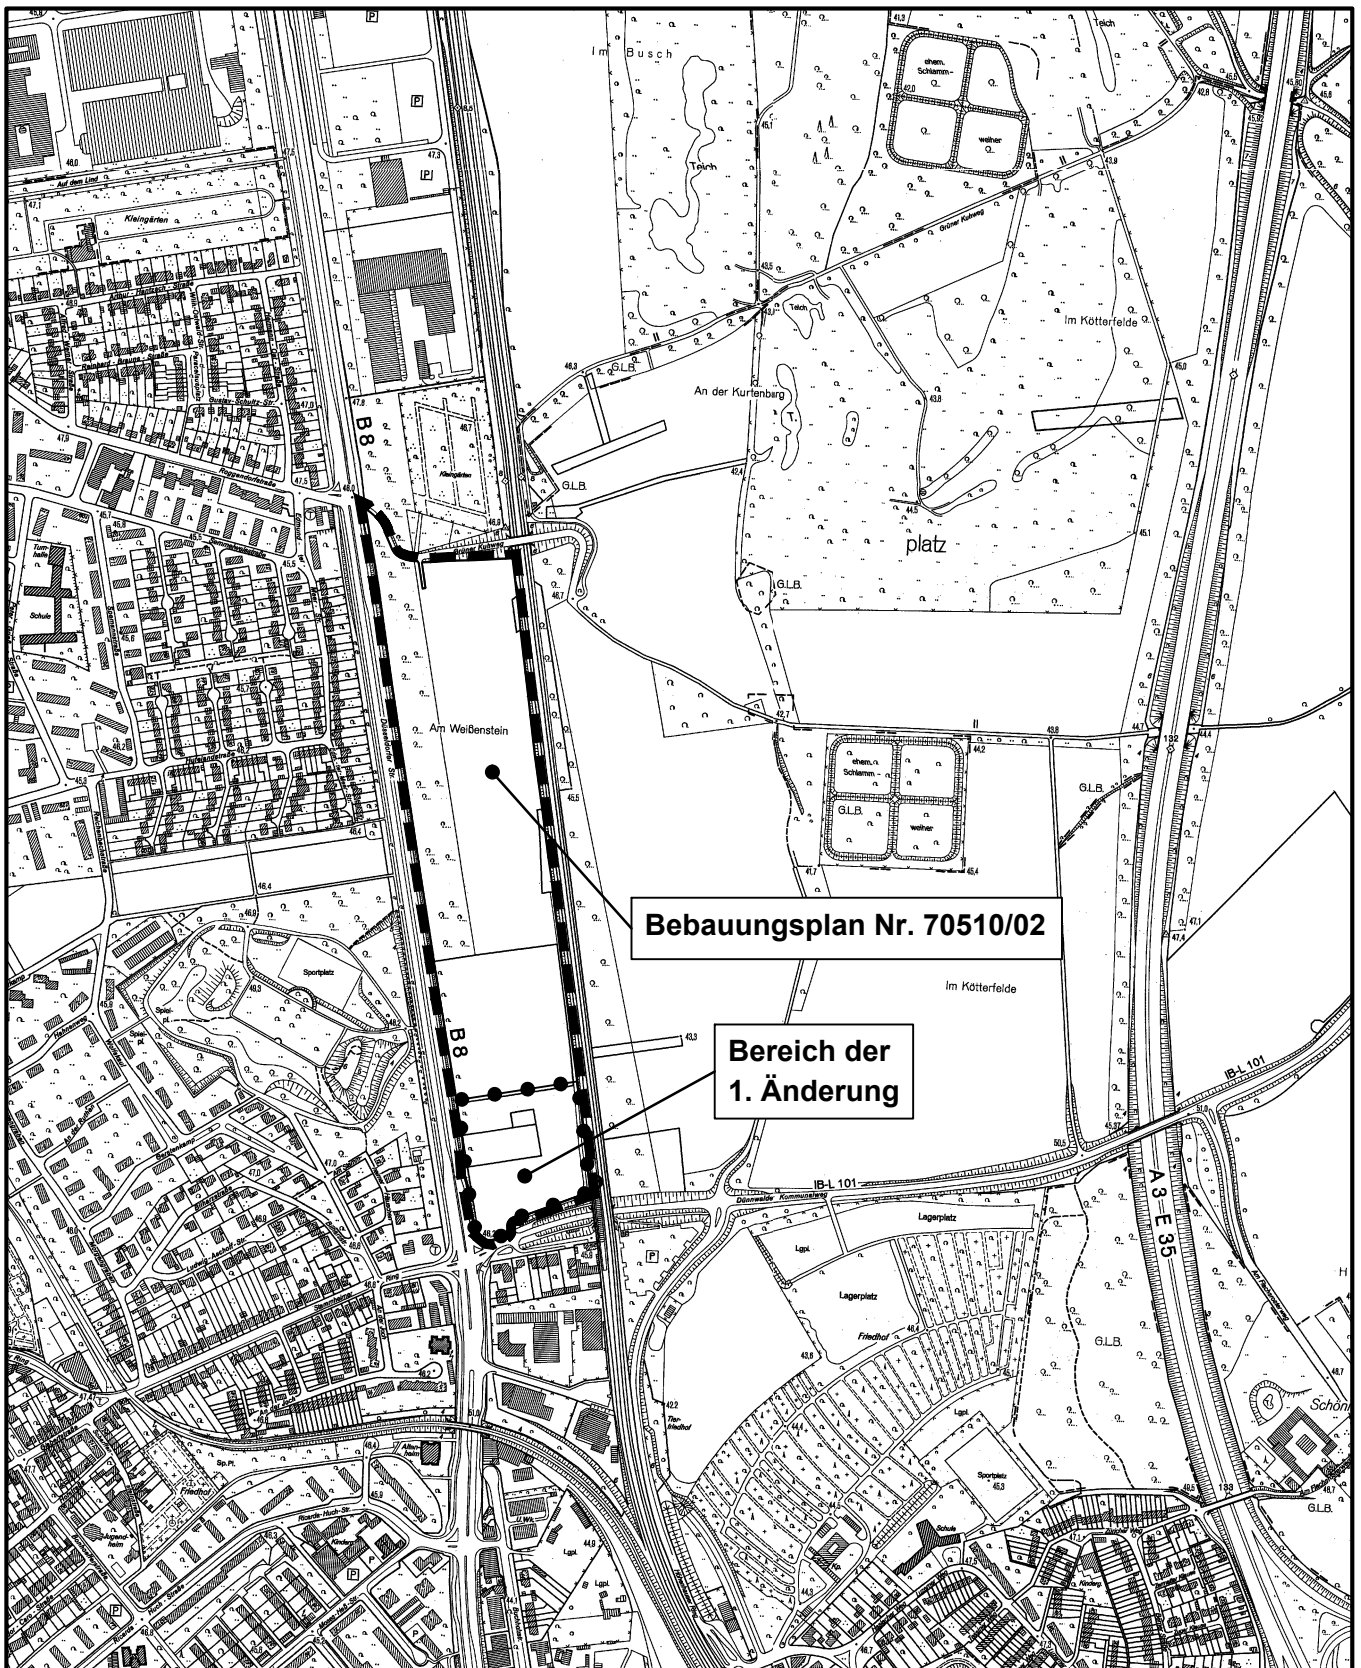

## Bebauungsplan Nr.: 70510/02 Dünnwalder Kommunalweg in Köln - Stammheim / - Flittard, 1. Änderung

Maßstab 1 : 10 000

Planwirkungsbereich der Vorlage zur Orientierung von Mitgliedern des Rates, der Ausschüsse und der Bezirksvertretungen, die wegen Befangenheit an den Beratungen zu diesem Tagesordnungspunkt nicht teilnehmen dürfen.