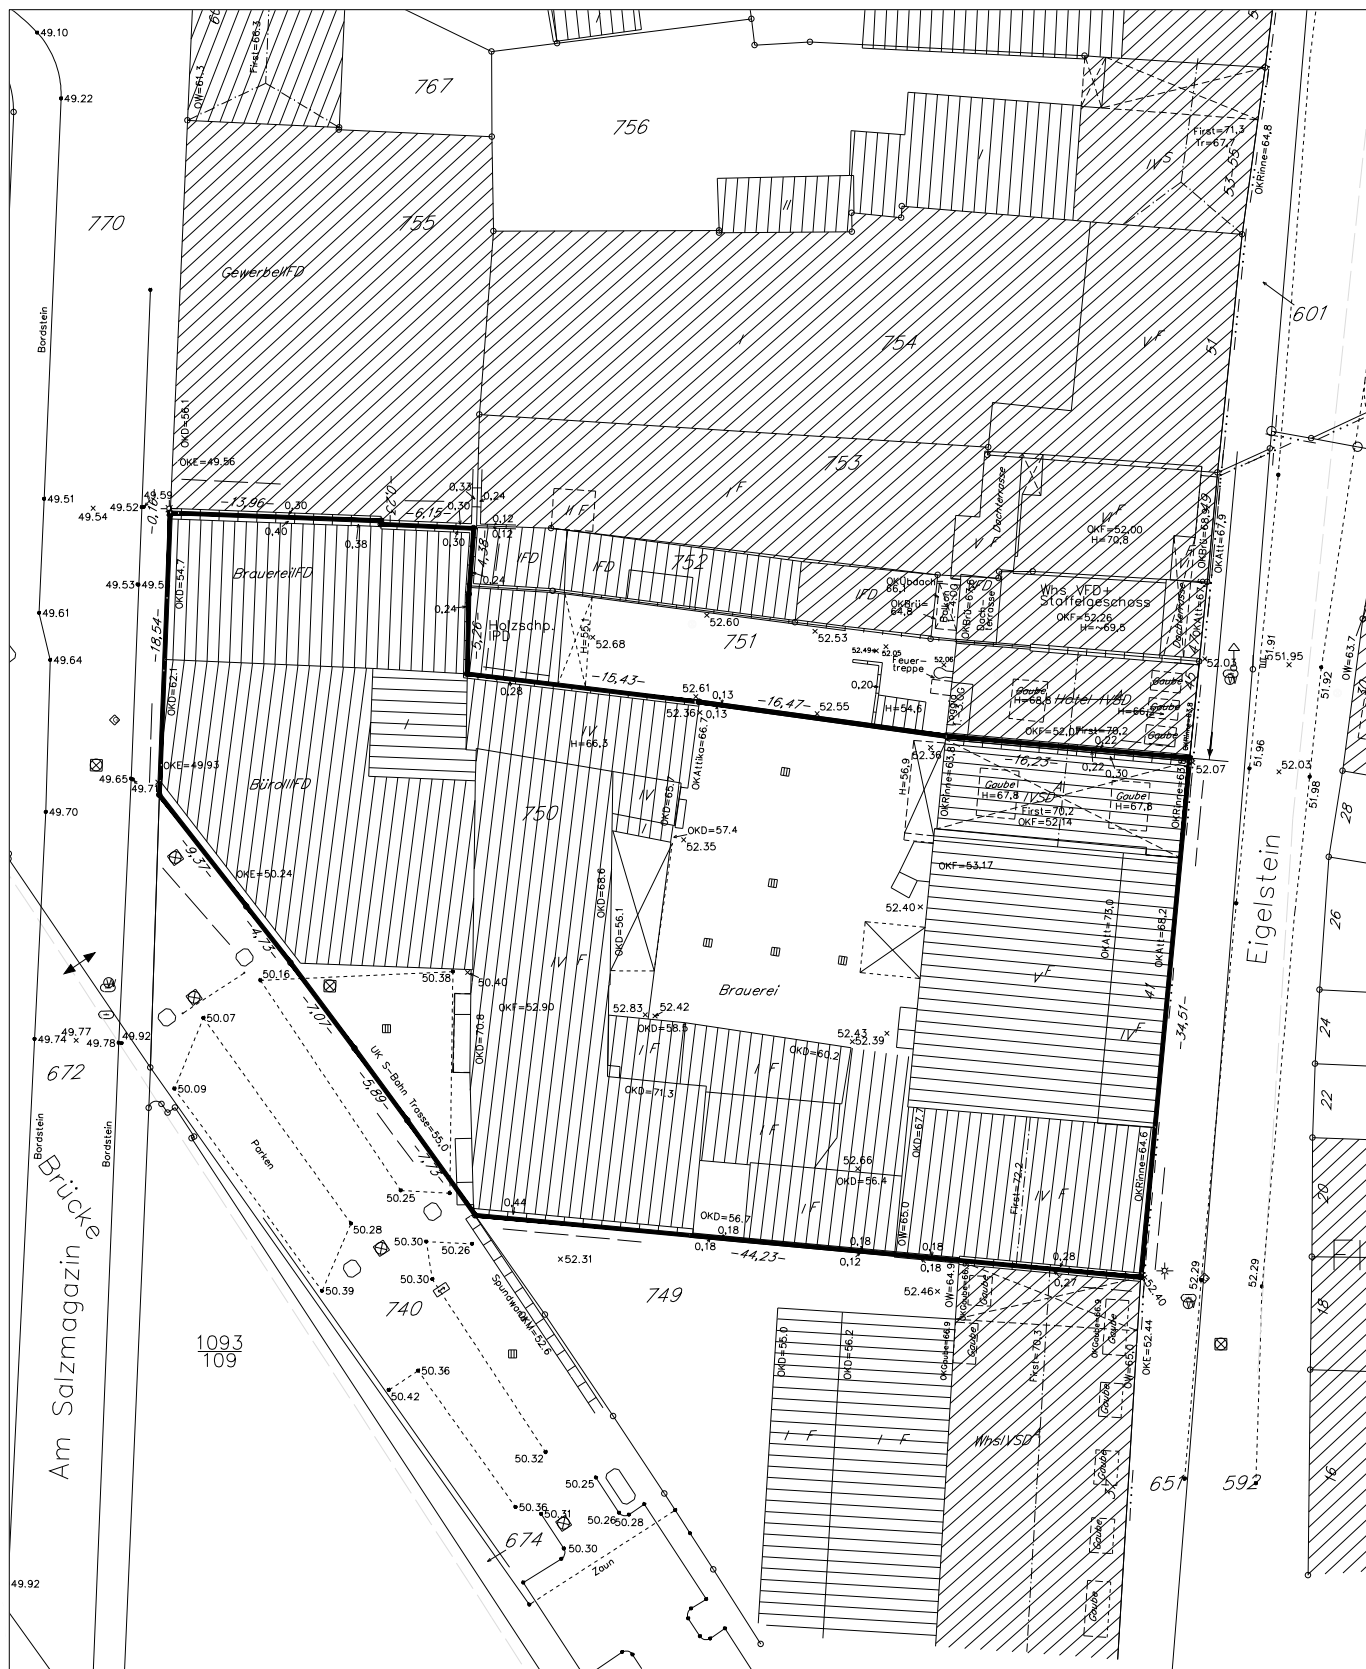

Lageplan mit Geltungsbereich

"Eigelstein 41" in Köln Altstadt - Nord

Maßstab: 1: 500

Planwirkungsbereich der Vorlage zur Orientierung von Mitgliedern des Rates, der Ausschüsse und der Bezirksvertretungen, die wegen Befangenheit an den Beratungen zu diesem Tagesordnungspunkt nicht teilnehmen dürfen.