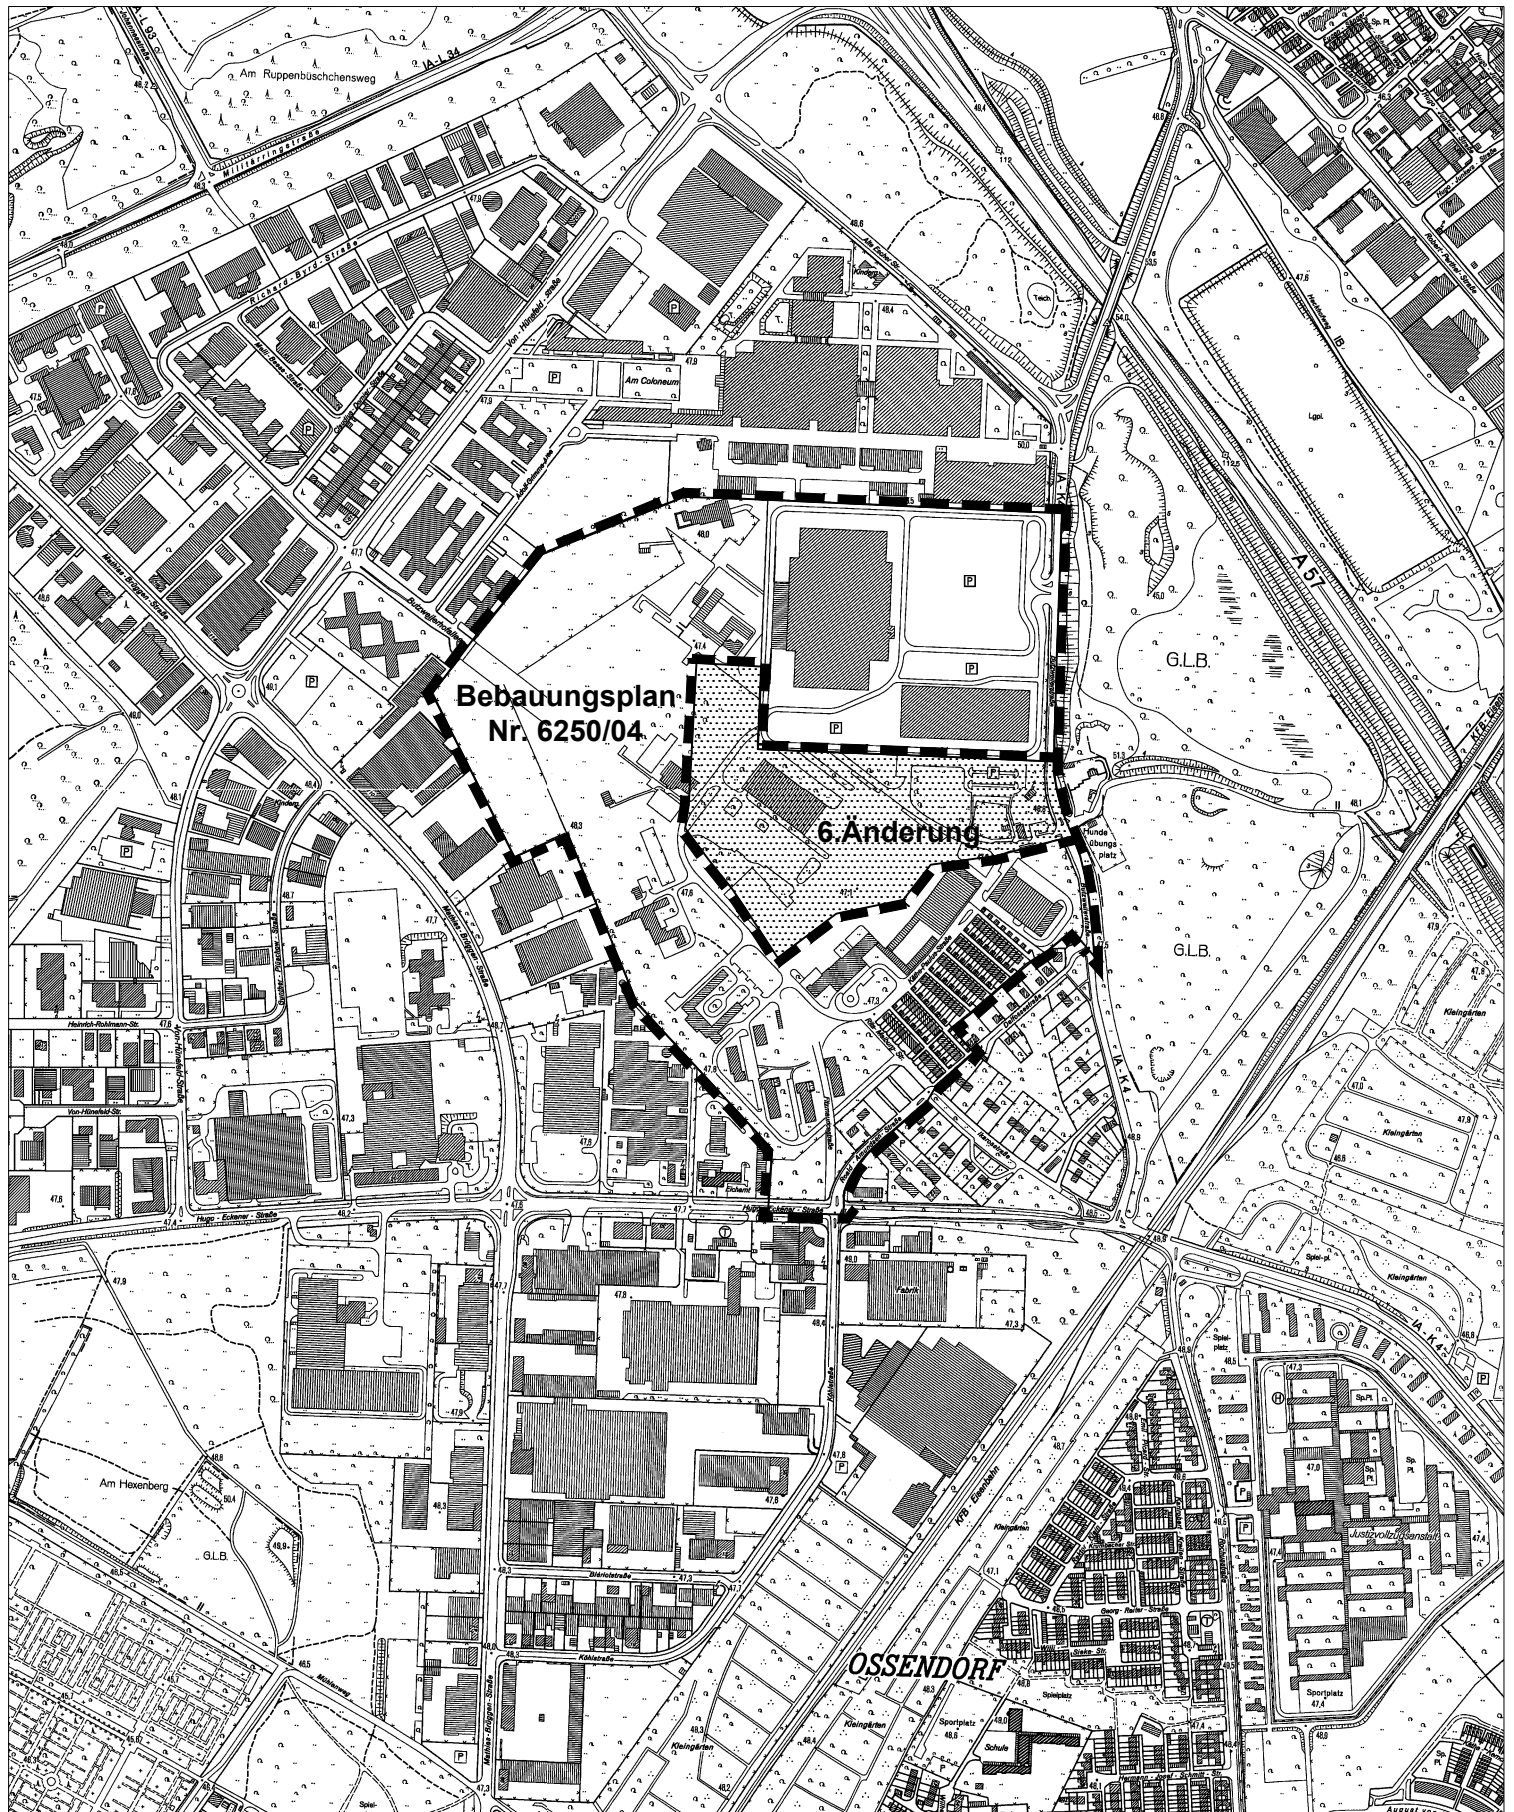

Geltungsbereich des Bebauungsplanes

Ge. u. Medienpark Ossendorf / Mischgebiet südlich IKEA ,6.Änd.
in Köln - Ossendorf

100 0 200 400 600 Meter