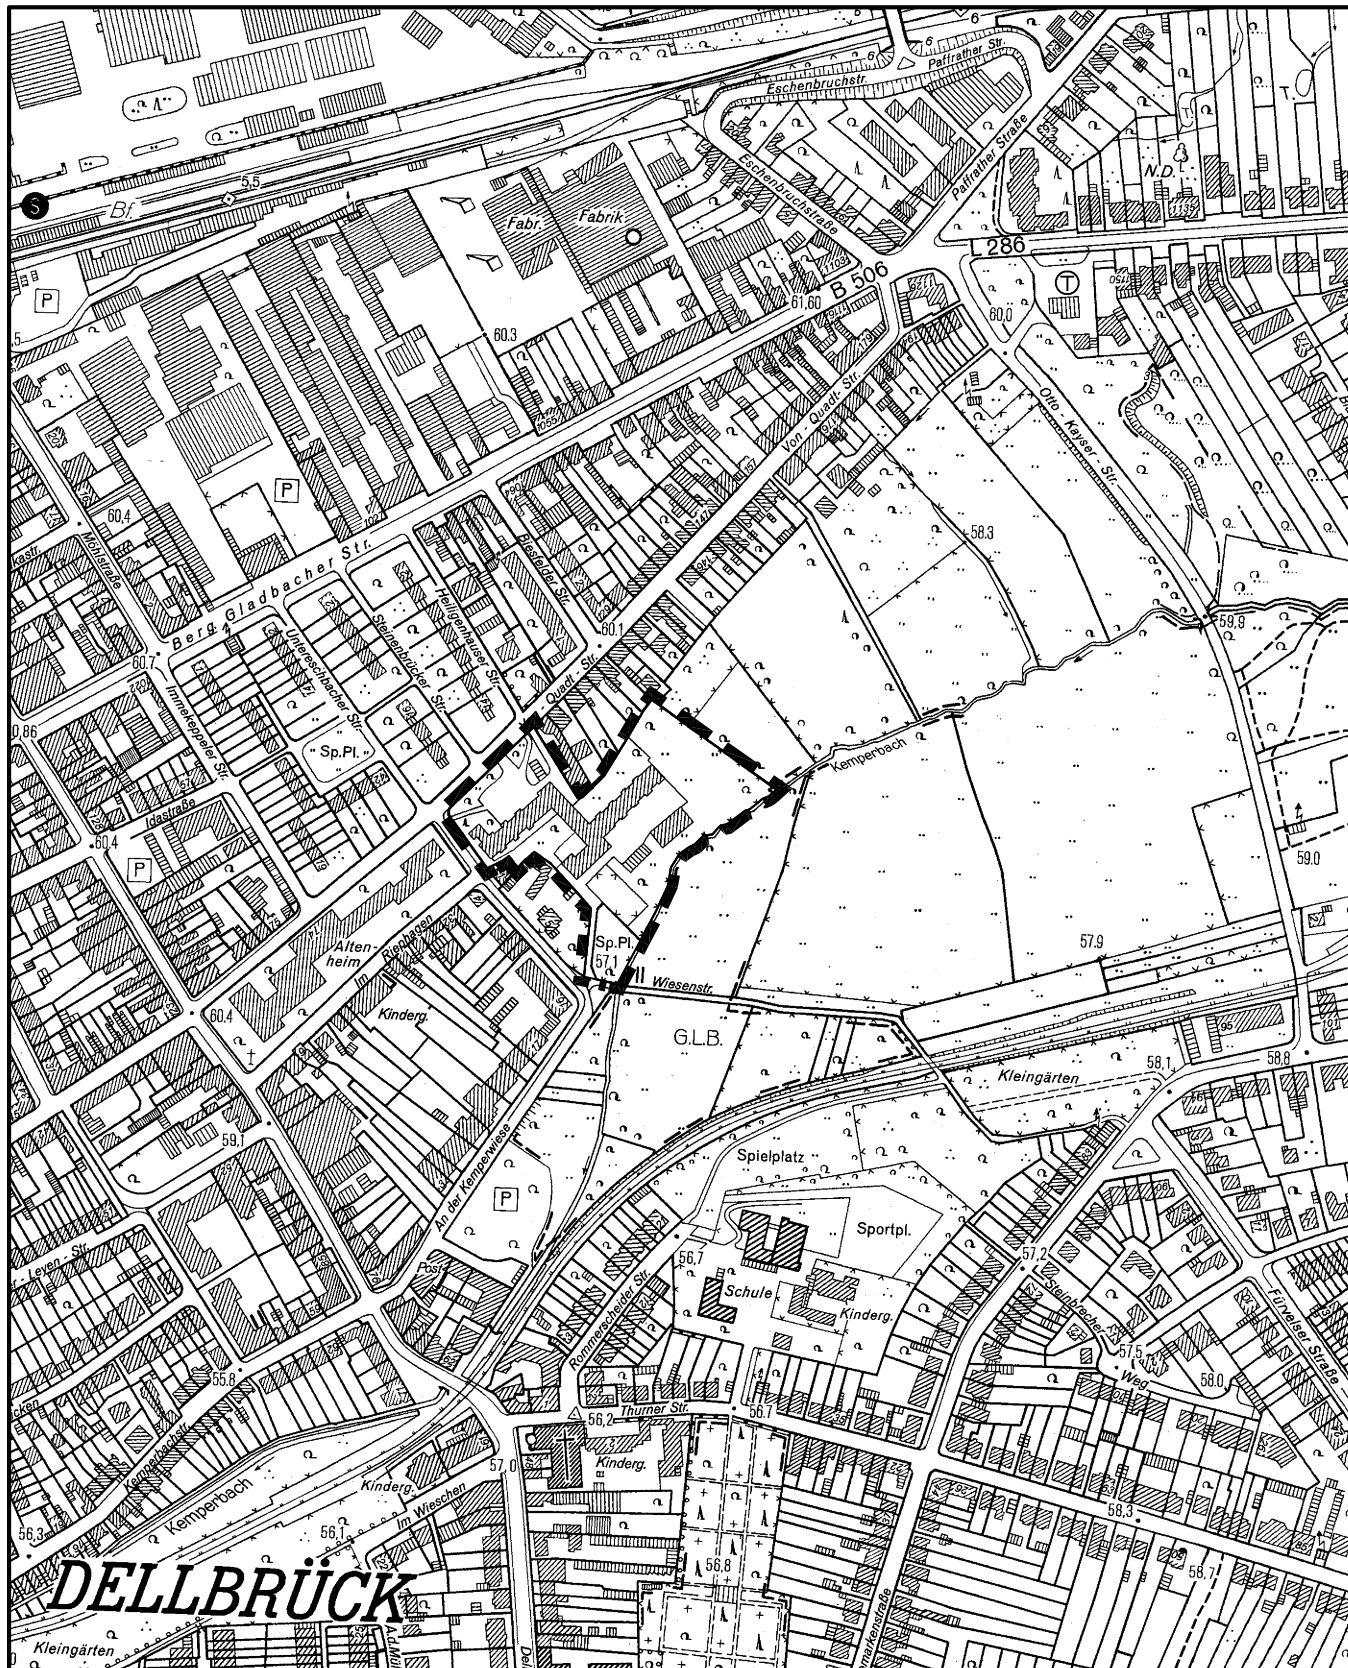

## Geltungsbereich Von - Quadt - Straße in Köln - Dellbrück

Maßstab 1 : 5 000

Planwirkungsbereich der Vorlage zur Orientierung von Mitgliedern des Rates, der Ausschüsse und der Bezirksvertretungen, die wegen Befangenheit an den Beratungen zu diesem Tagesordnungspunkt nicht teilnehmen dürfen.