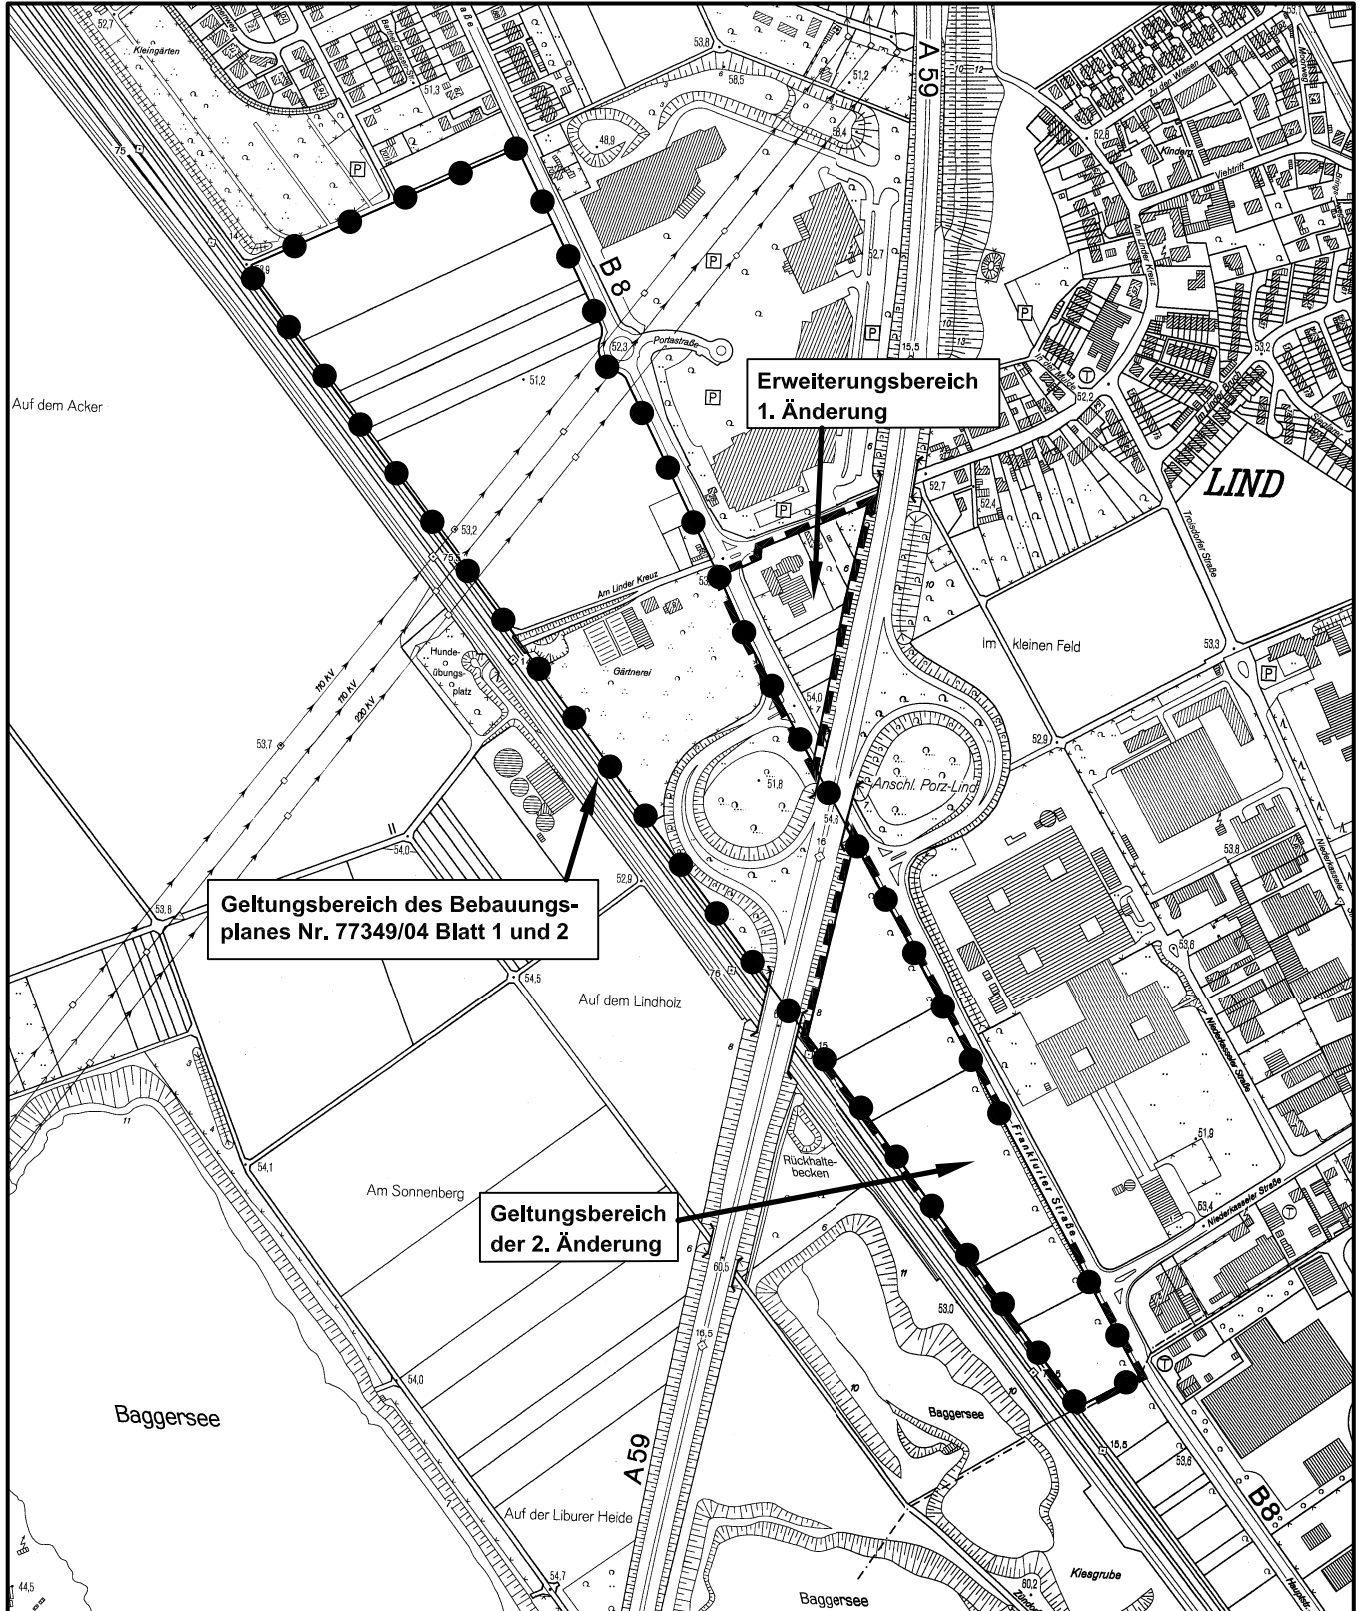

## Änderung des Bebauungsplanes Nr. 77349/04 Arbeitstitel: "GE westlich Linder Kreuz" in Köln - Porz - Lind, 3. Änderung (betr. Bebauungsplan Nr. 77349/04 sowie 1. und 2. Änderung)

Maßstab 1 : 7 500

75 0 150 300 450 Meter

Planwirkungsbereich der Vorlage zur Orientierung von Mitgliedern des Rates, der Ausschüsse und der Bezirksvertretungen, die wegen Befangenheit an den Beratungen zu diesem Tagesordnungspunkt nicht teilnehmen dürfen.