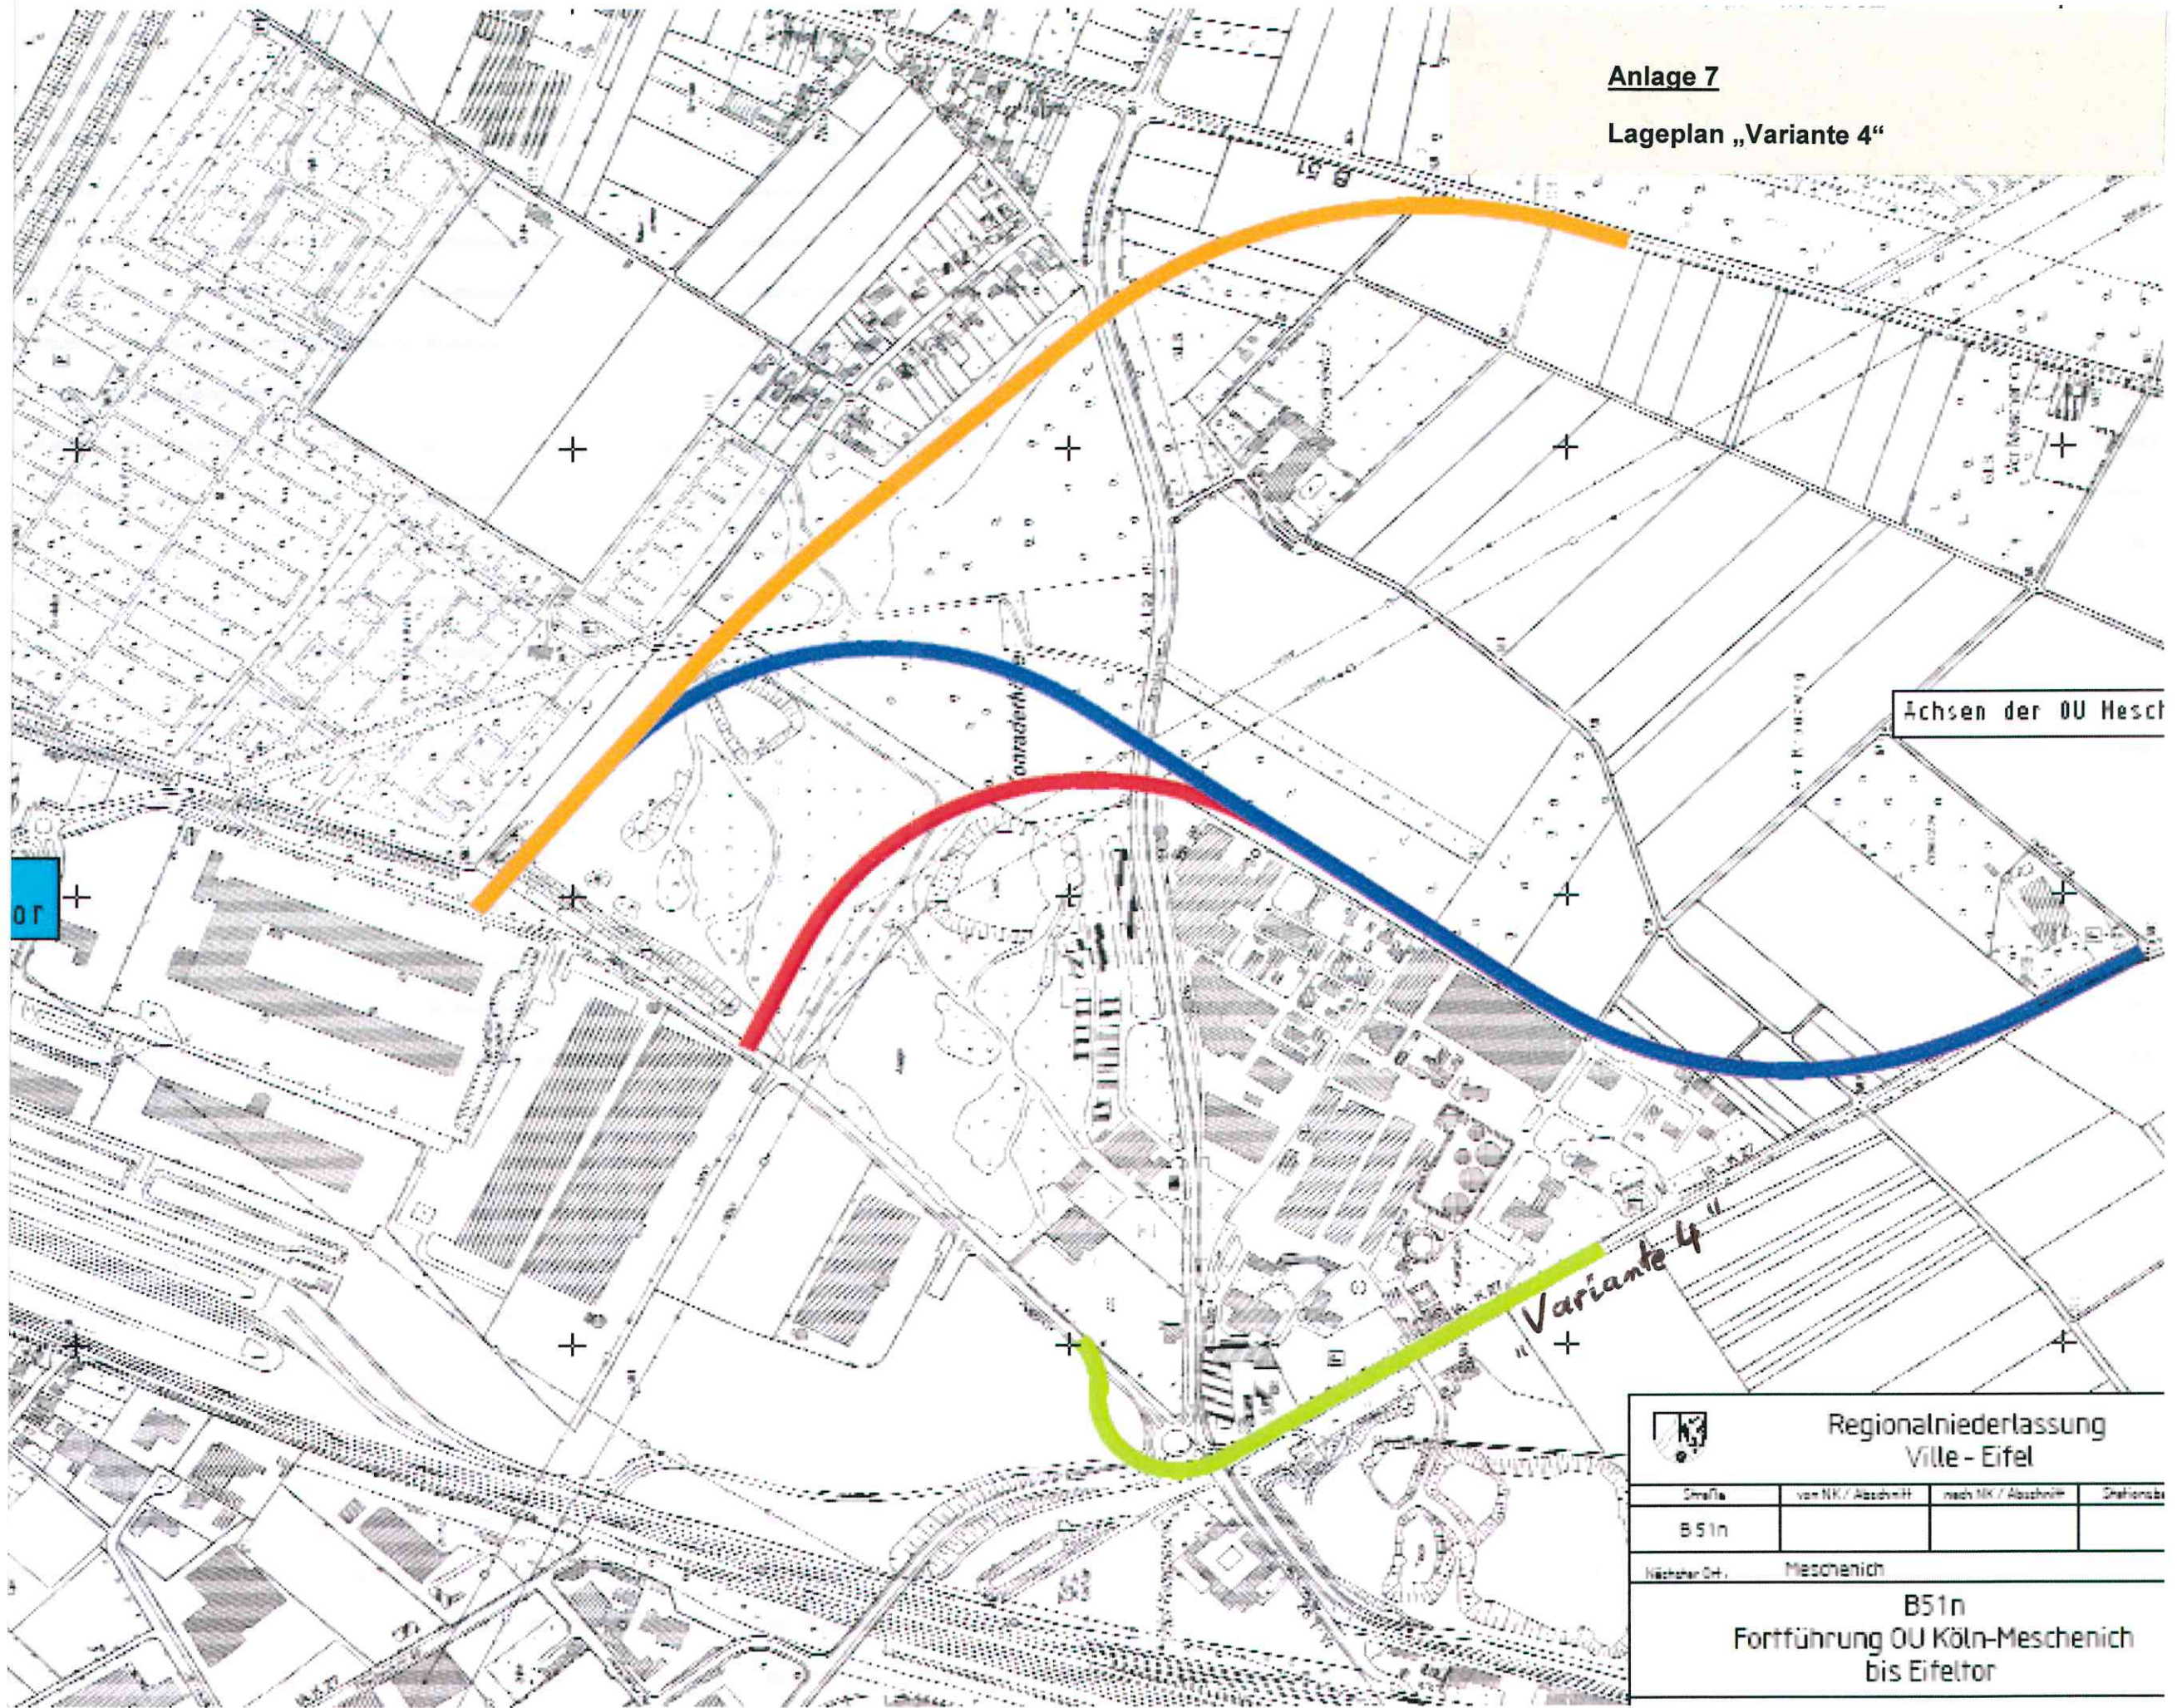

Anlage 7
Lageplan „Variante 4“

Achsen der OU Meschenich

Variante 4

 Regionalniederlassung Ville - Eifel			
Strafße	von NK / Abschnitt	nach NK / Abschnitt	Ortsteil
B 51n			
Nächster Ort:	Meschenich		
B 51n Fortführung OU Köln-Meschenich bis Eifeltor			