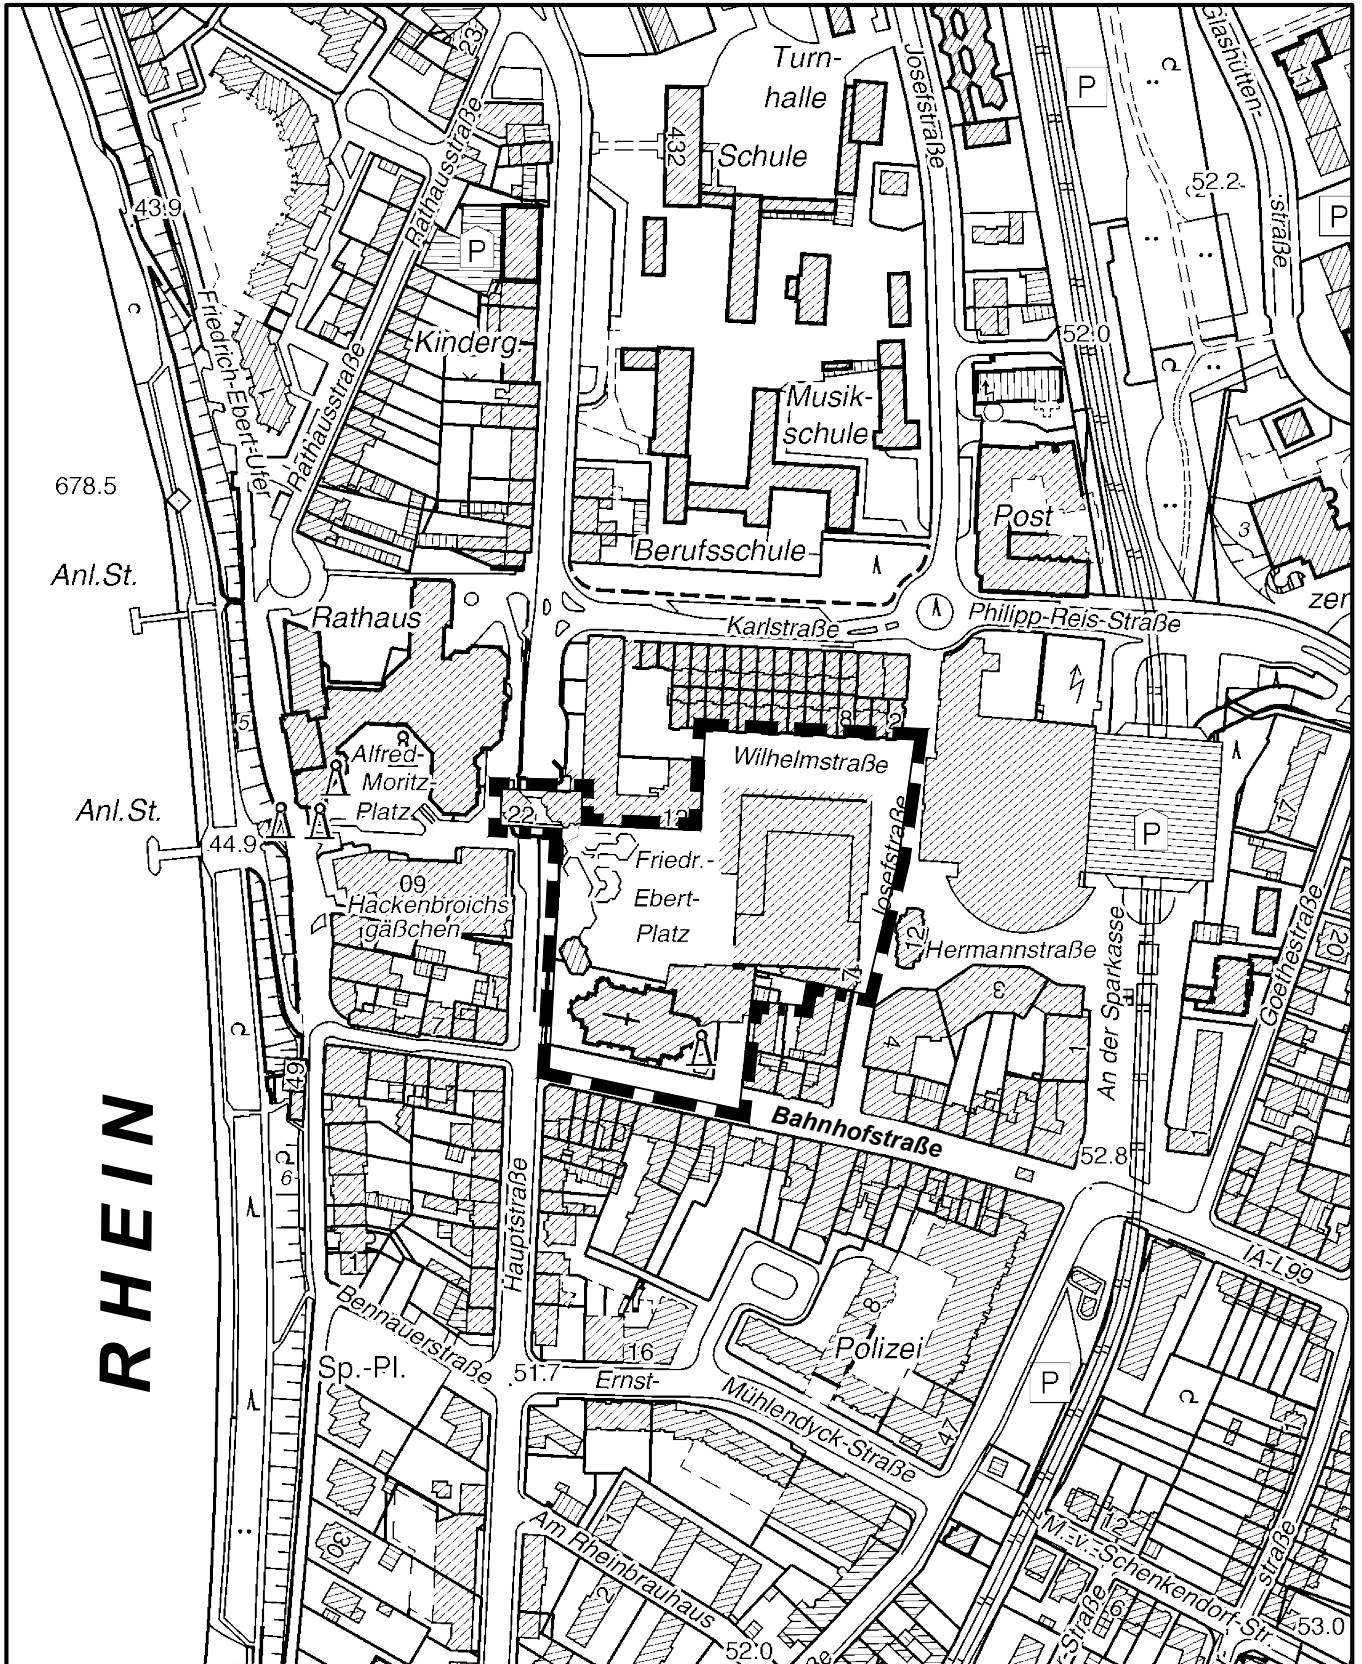

Geltungsbereich des Bebauungsplanes "Revitalisierung Innenstadt Köln-Porz" in Köln - Porz

Maßstab 1 : 3 000

Planwirkungsbereich der Vorlage zur Orientierung von Mitgliedern des Rates, der Ausschüsse und der Bezirksvertretungen, die wegen Befangenheit an den Beratungen zu diesem Tagesordnungspunkt nicht teilnehmen dürfen.