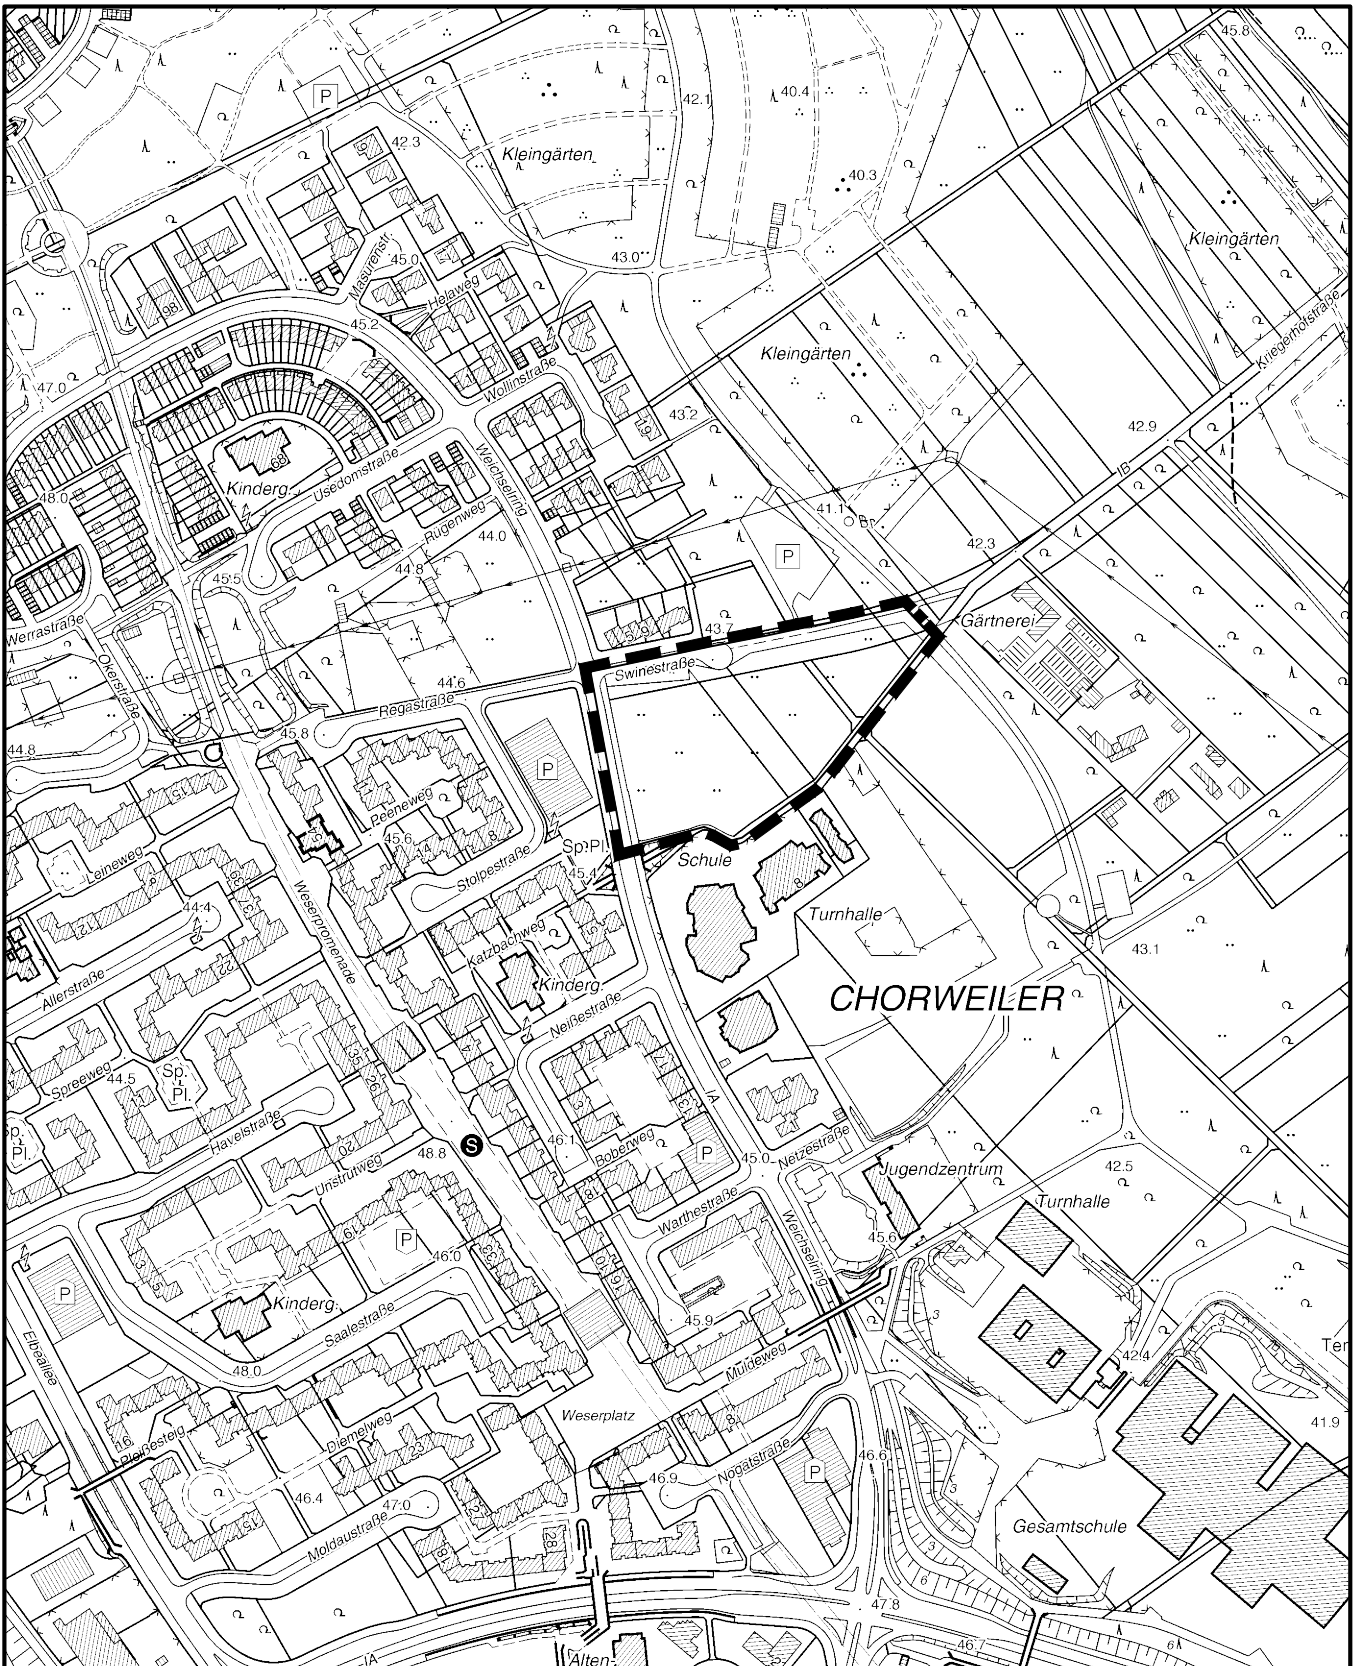

Geltungsbereich des vorhabenbezogenen Bebauungsplanes

Swinestraße in Köln - Chorweiler Nord

Maßstab 1 : 5 000

50 0 100 200 300 Meter

Planwirkungsbereich der Vorlage zur Orientierung von Mitgliedern des Rates, der Ausschüsse und der Bezirksvertretungen, die wegen Befangenheit an den Beratungen zu diesem Tagesordnungspunkt nicht teilnehmen dürfen.