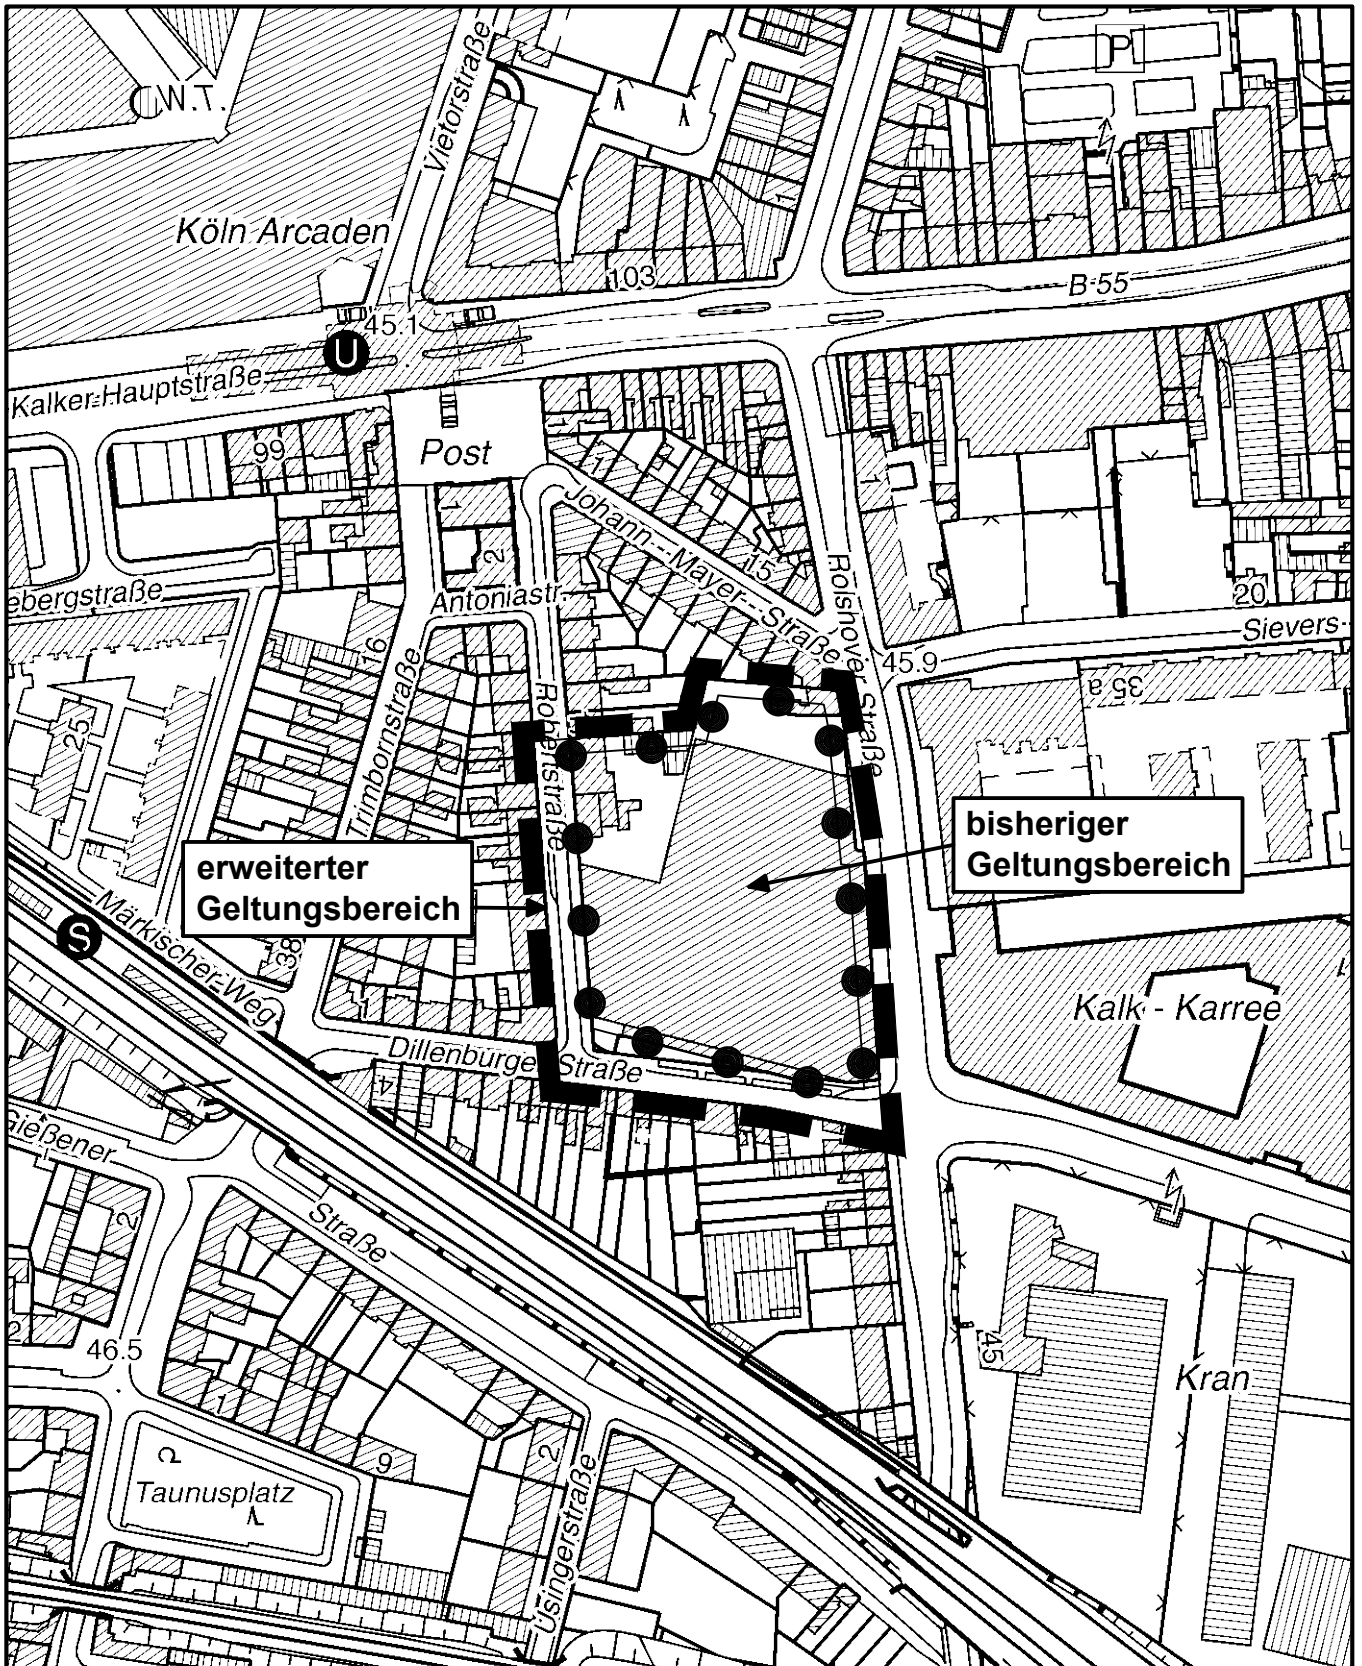

## Geltungsbereich des Vorhabenbezogenen Bebauungsplanes 70447/04

### Robertstraße

in Köln - Kalk

Maßstab 1 : 2 500

Planwirkungsbereich der Vorlage zur Orientierung von Mitgliedern des Rates, der Ausschüsse und der Bezirksvertretungen, die wegen Befangenheit an den Beratungen zu diesem Tagesordnungspunkt nicht teilnehmen dürfen.