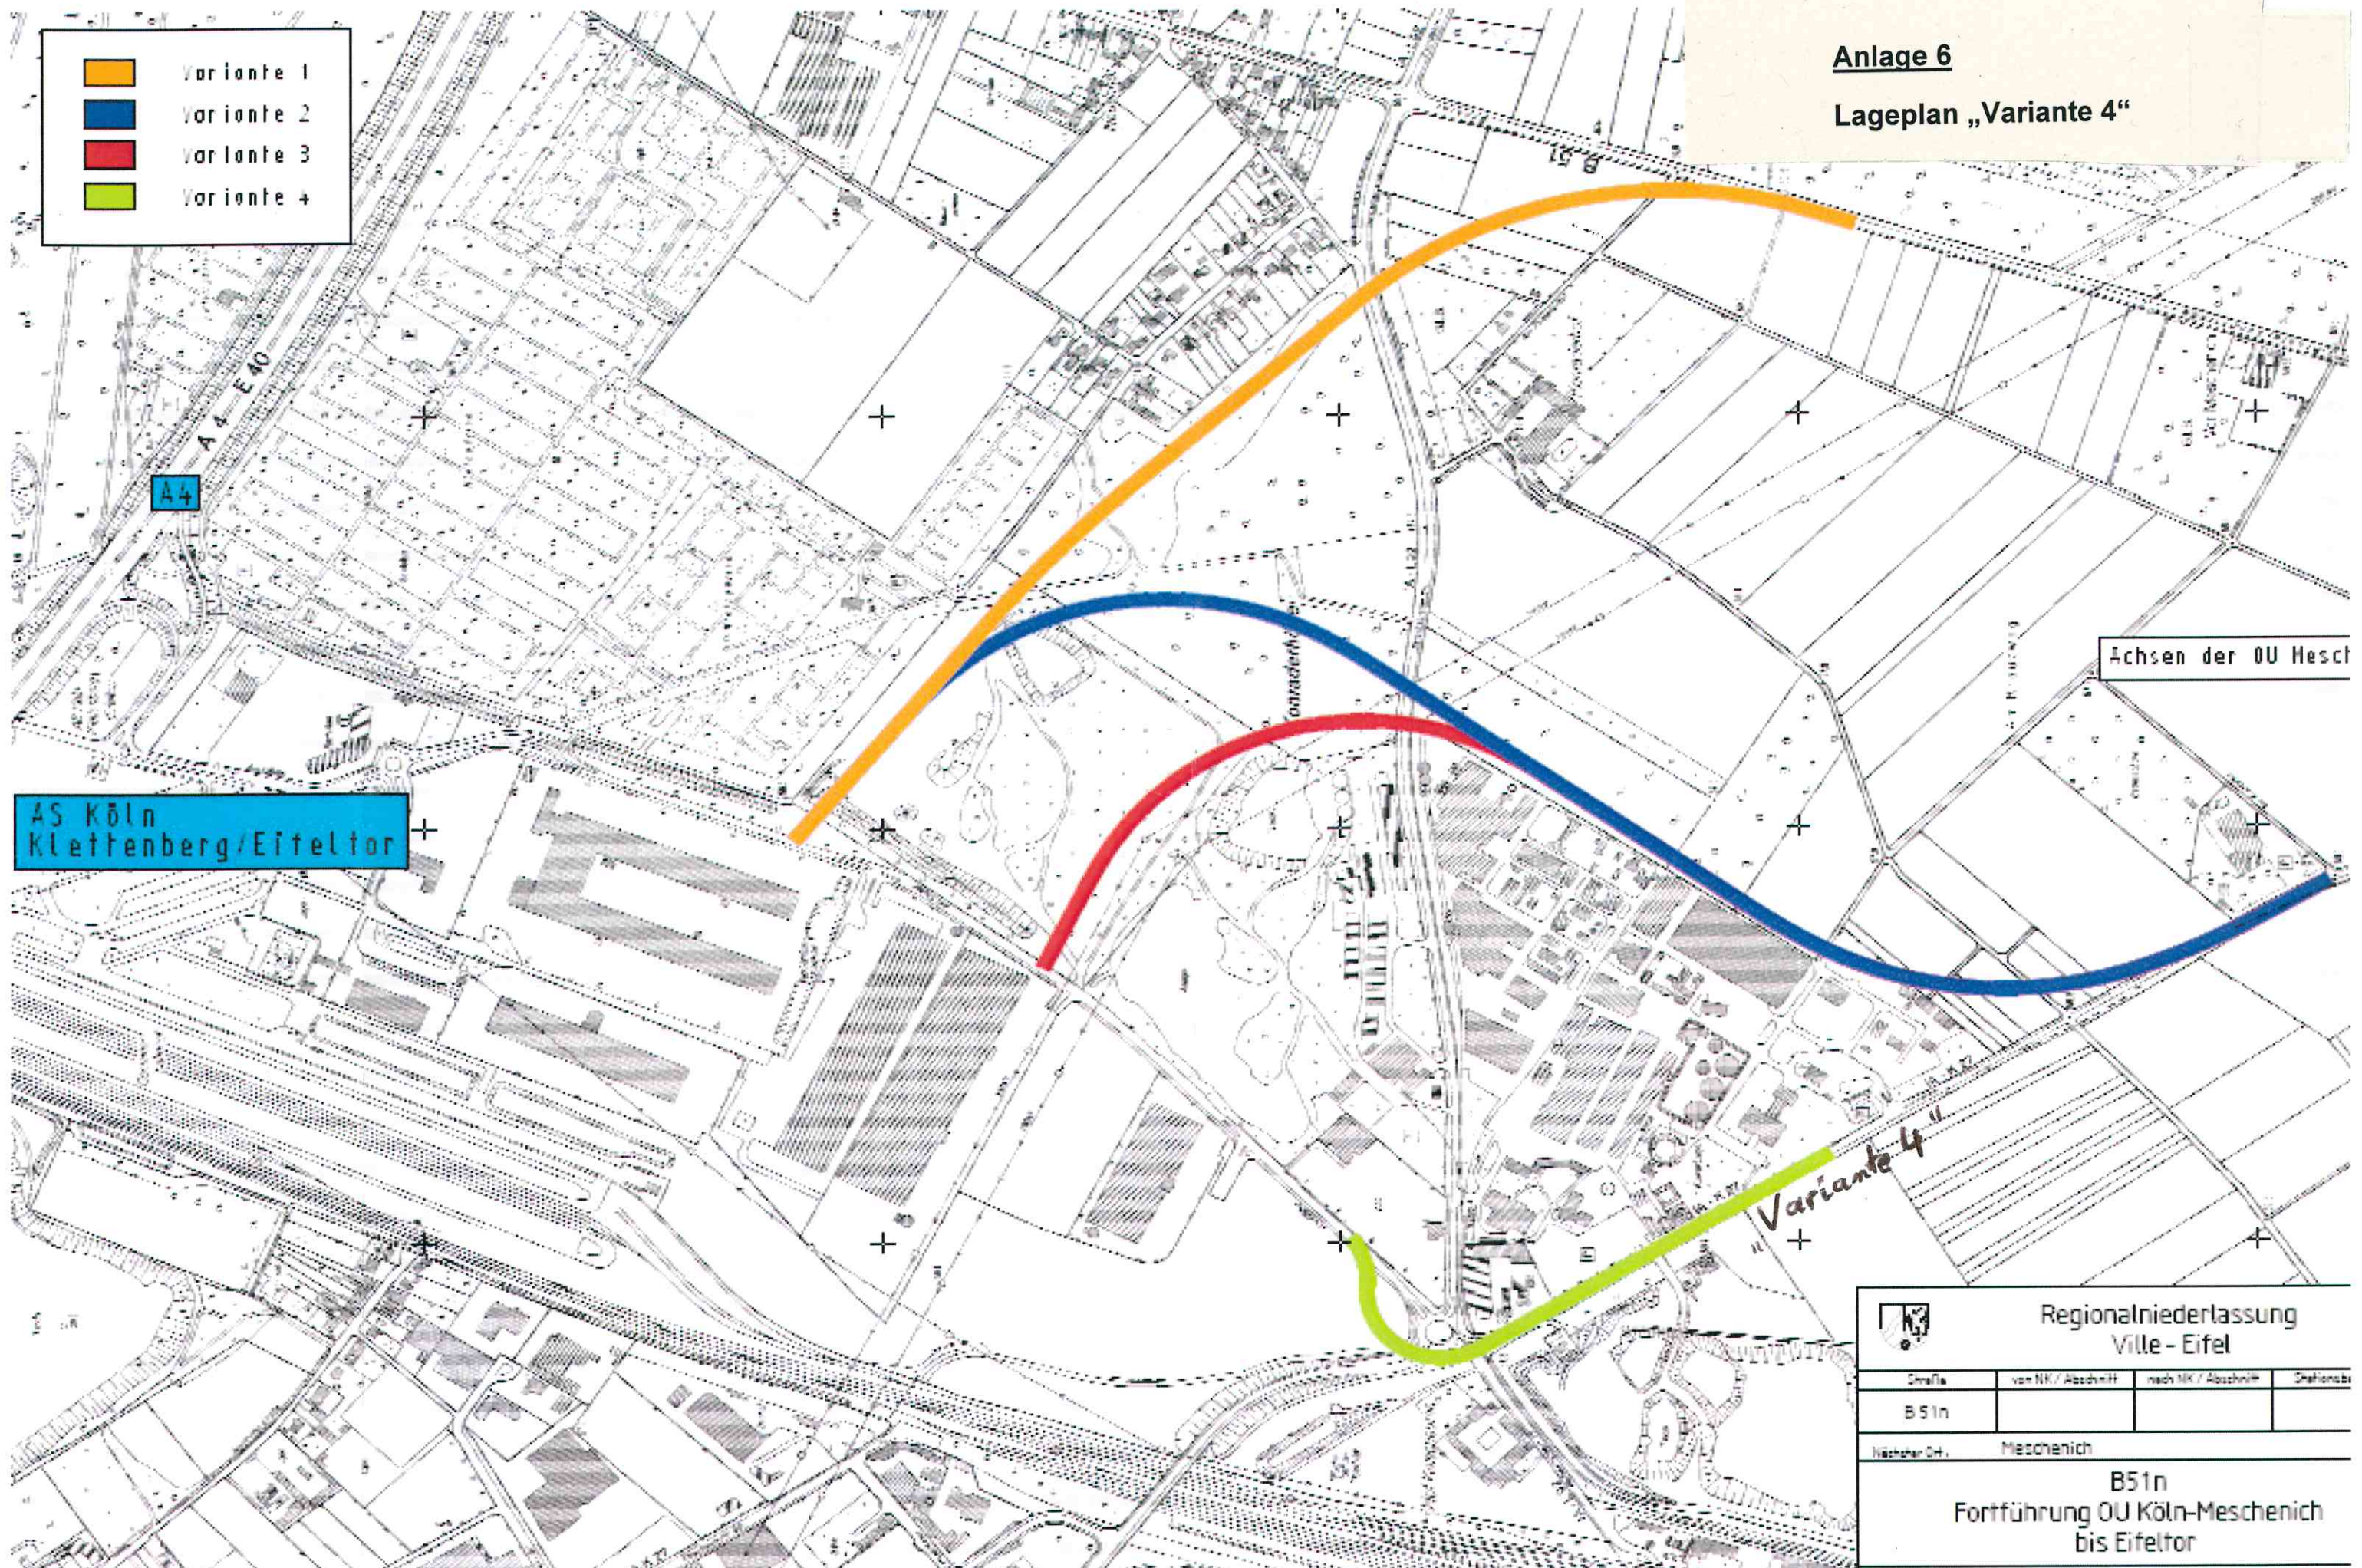

Anlage 6

Lageplan „Variante 4“

-  Variante 1
-  Variante 2
-  Variante 3
-  Variante 4

AS Köln
Klettenberg/Eifeltor

Achsen der OU Mesch

Variante 4

 Regionalniederlassung Vilje - Eifel			
Ortsfile	von NK / Abschnitt	nach NK / Abschnitt	Stationen
B 51n			
Nächster Ort	Meschenich		
B51n Fortführung OU Köln-Meschenich bis Eifeltor			