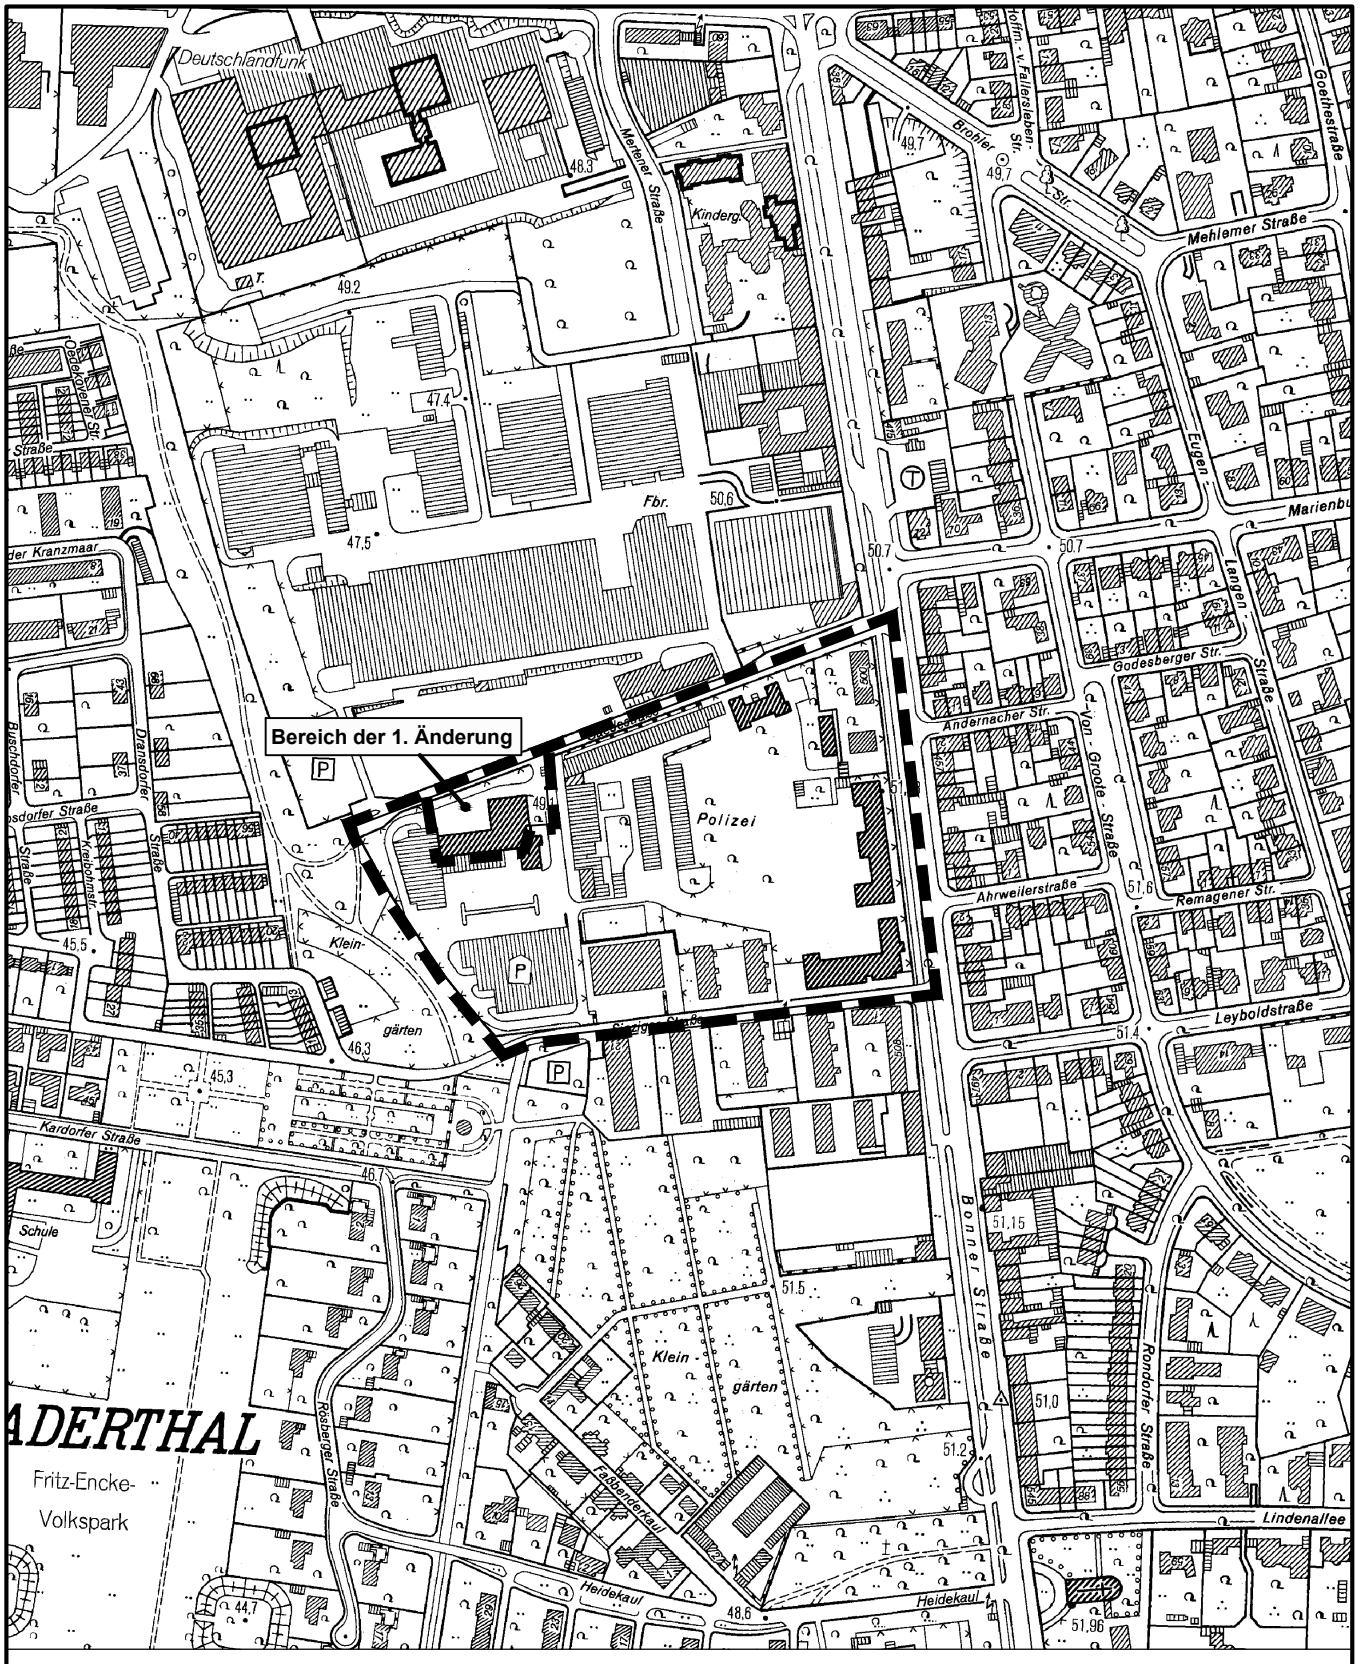

## 1. Änderung des Bebauungsplanes Nummer 67409/04 Gaedestraße in Köln-Marienburg, 1. Änderung -Schulstandort-

Maßstab 1 : 5 000

Planwirkungsbereich der Vorlage zur Orientierung von Mitgliedern des Rates, der Ausschüsse und der Bezirksvertretungen, die wegen Befangenheit an den Beratungen zu diesem Tagesordnungspunkt nicht teilnehmen dürfen.