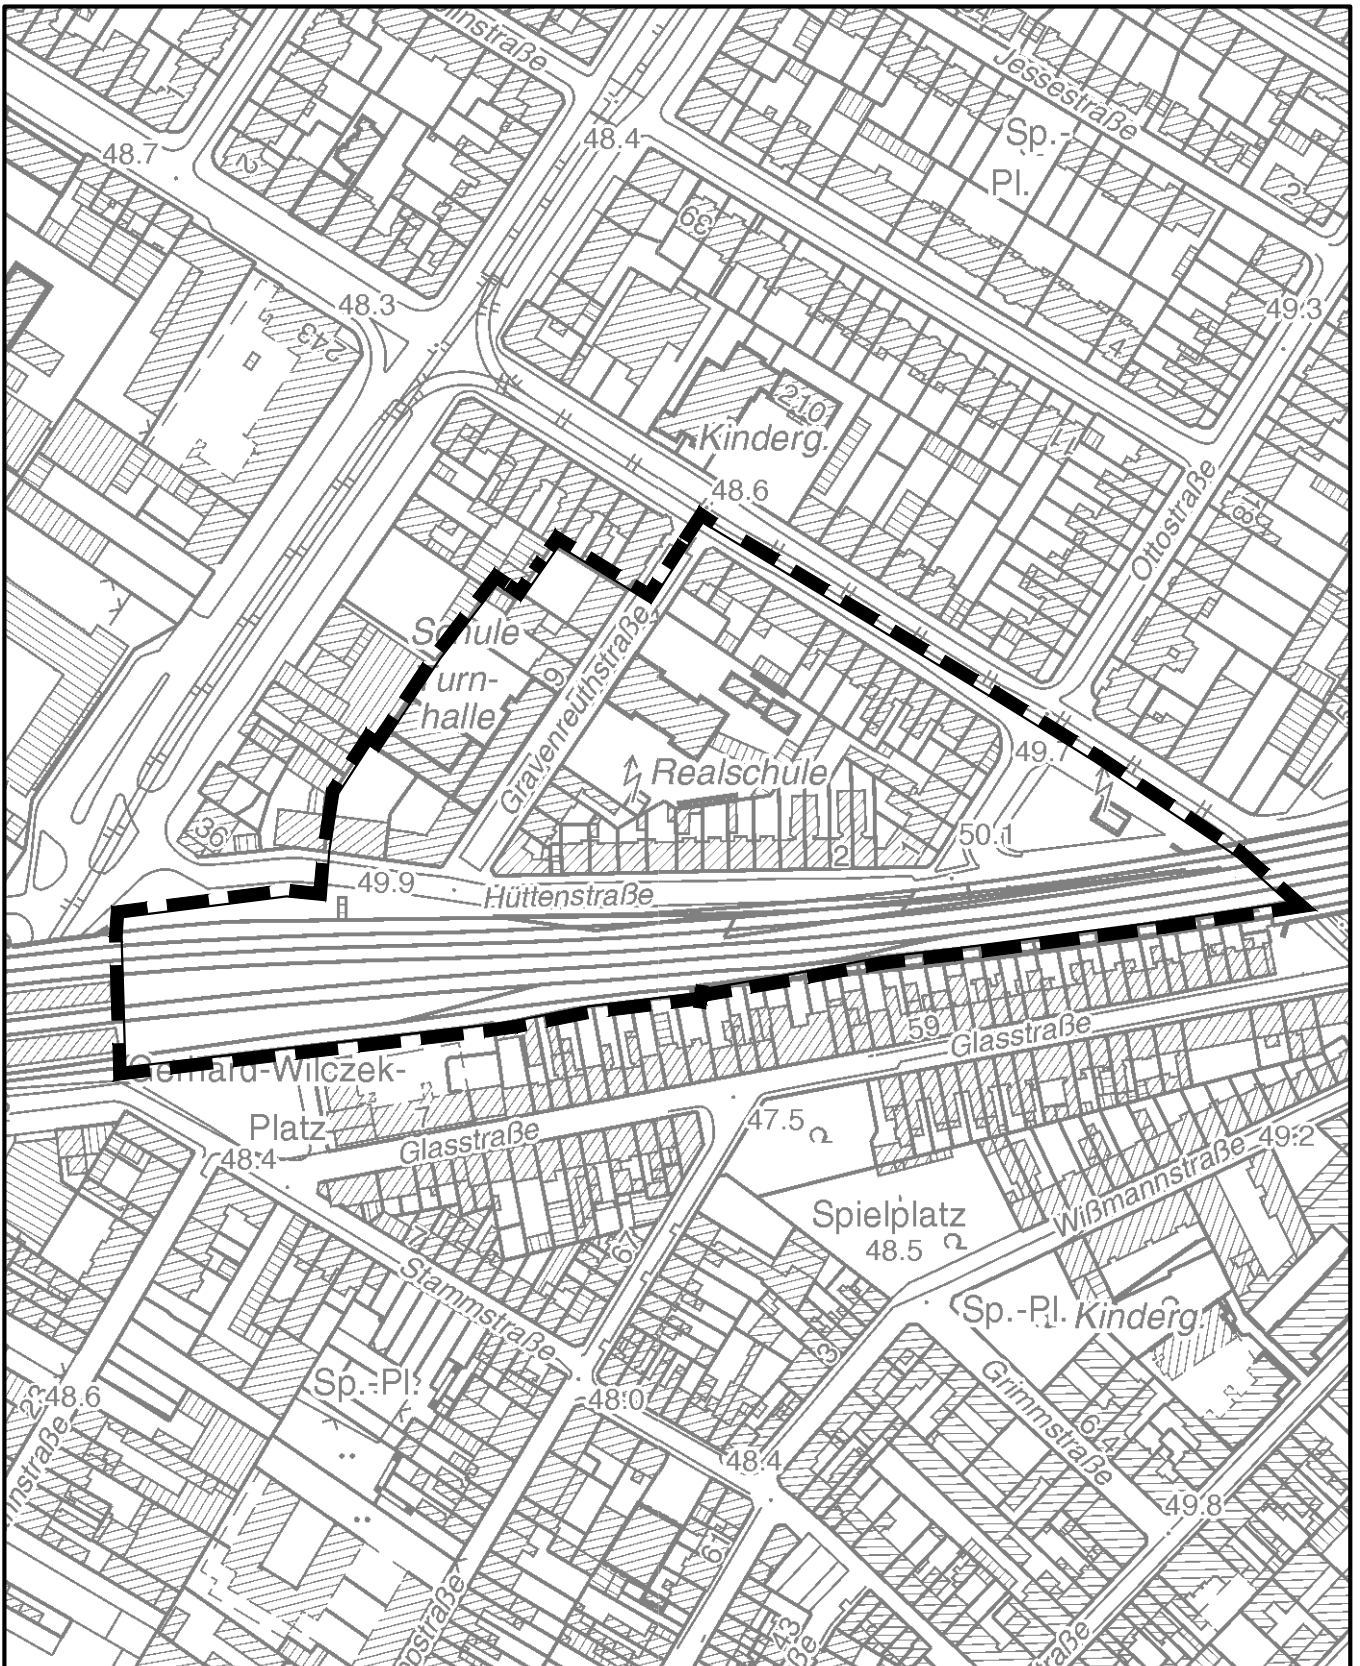

## Geltungsbereich des Bebauungsplanes Arbeitstitel: Hüttenstraße/Gravenreuthstraße in Köln-Ehrenfeld

Maßstab 1 : 2 500

Planwirkungsbereich der Vorlage zur Orientierung von Mitgliedern des Rates, der Ausschüsse und der Bezirksvertretungen, die wegen Befangenheit an den Beratungen zu diesem Tagesordnungspunkt nicht teilnehmen dürfen.