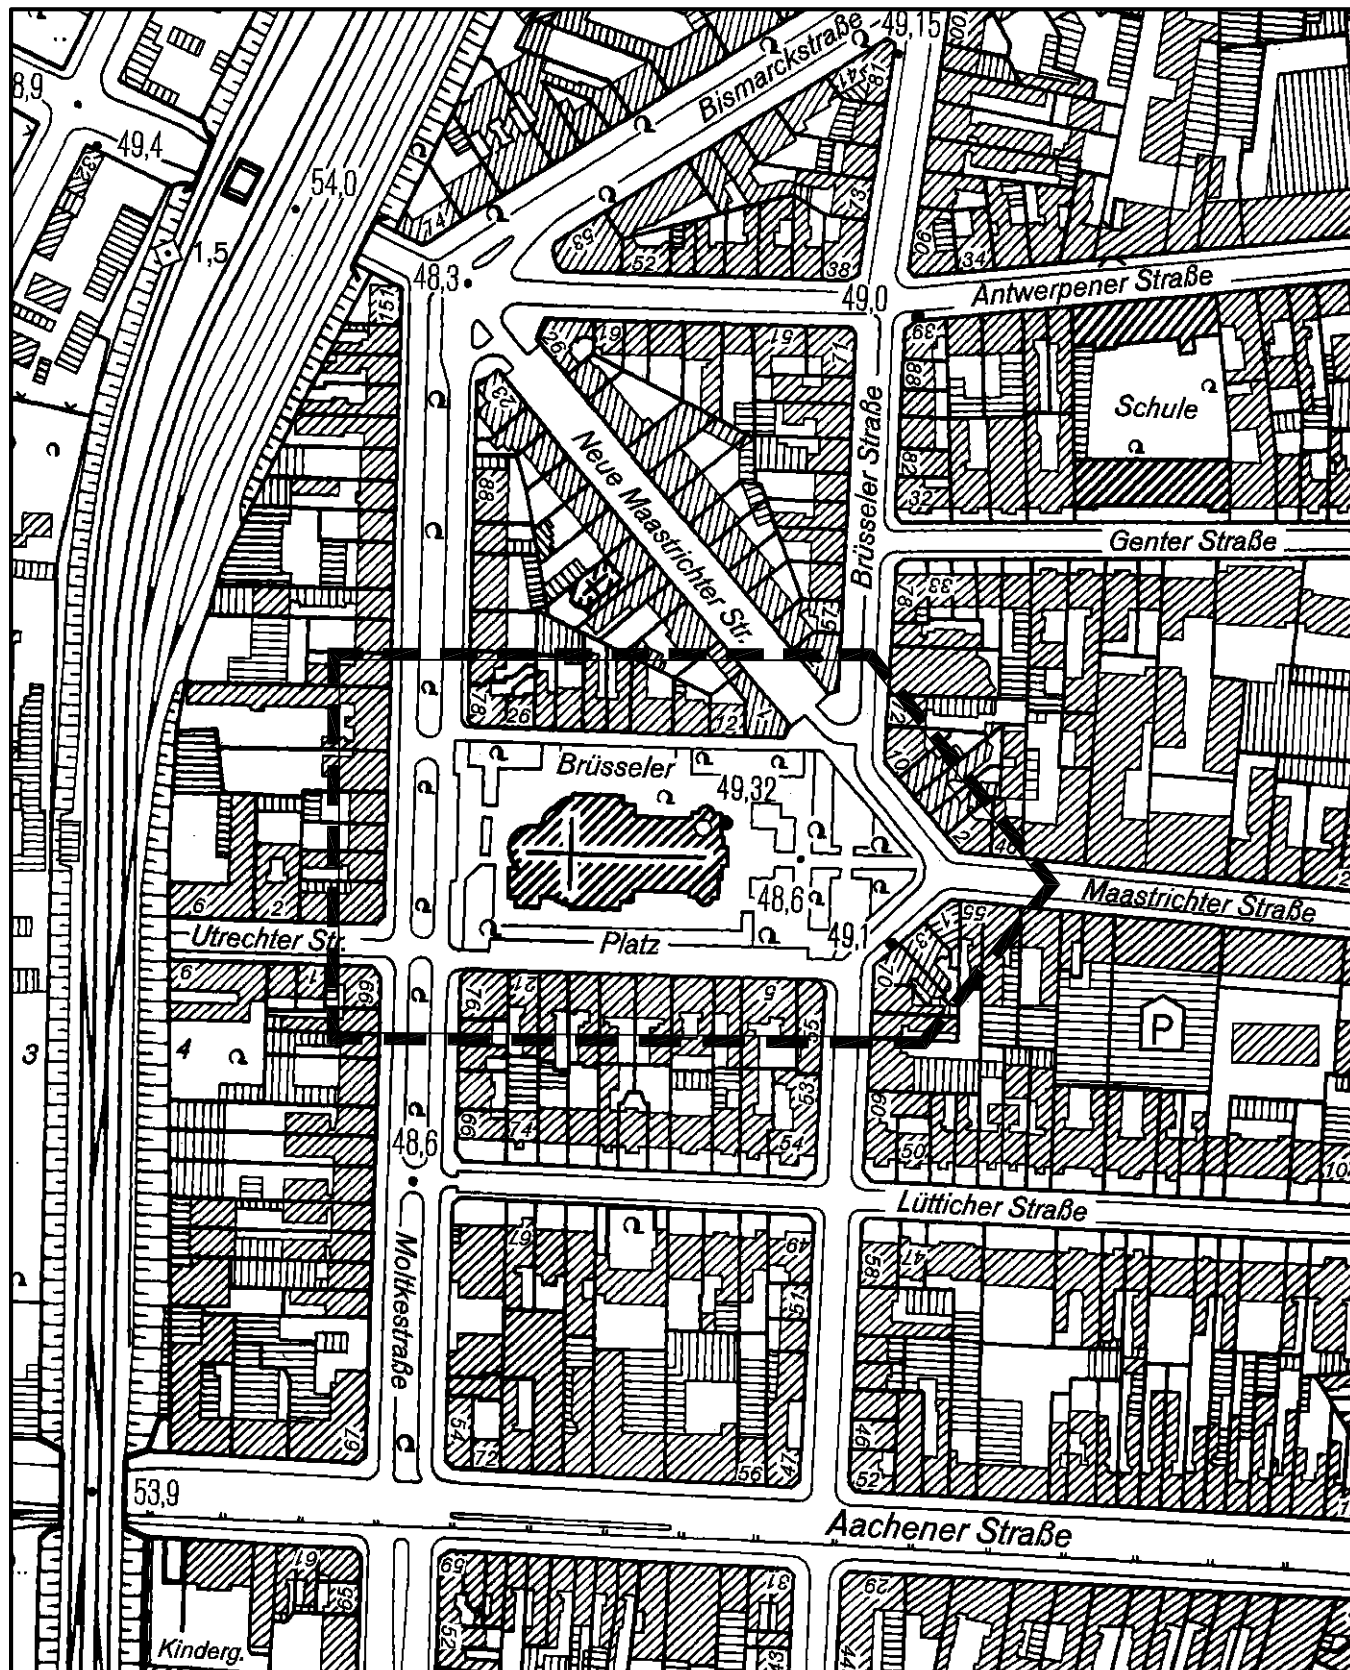

Durchführung einer mehrstufigen öffentlichen Ideenwerkstatt

## Brüsseler Platz

in Köln - Neustadt/Nord

Maßstab 1 : 2 500

Planwirkungsbereich der Vorlage zur Orientierung von Mitgliedern des Rates, der Ausschüsse und der Bezirksvertretungen, die wegen Befangenheit an den Beratungen zu diesem Tagesordnungspunkt nicht teilnehmen dürfen.