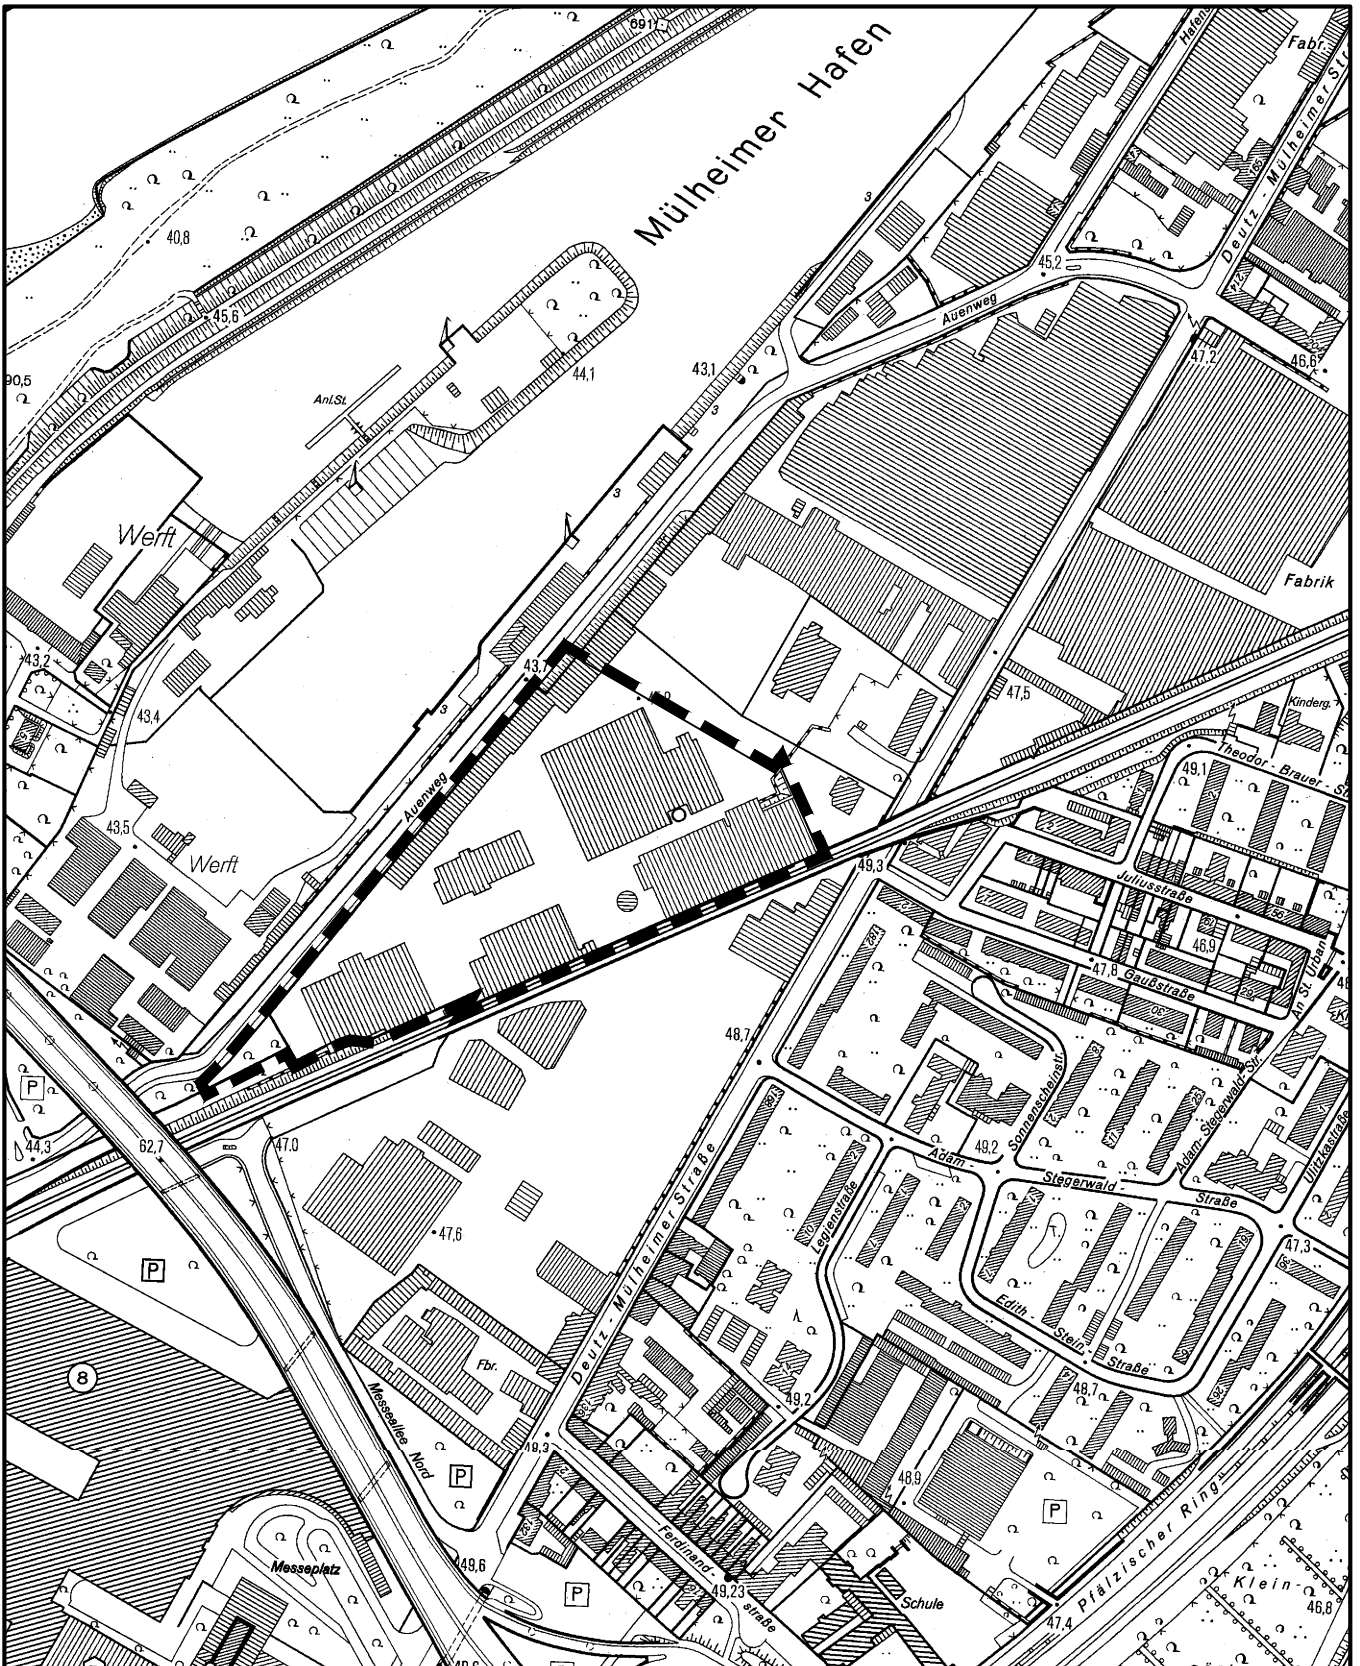

Geltungsbereich des Bebauungsplanes **Euroforum West** in Köln - Mülheim

Maßstab 1 : 5 000

Planwirkungsbereich der Vorlage zur Orientierung von Mitgliedern des Rates, der Ausschüsse und der Bezirksvertretungen, die wegen Befangenheit an den Beratungen zu diesem Tagesordnungspunkt nicht teilnehmen dürfen.