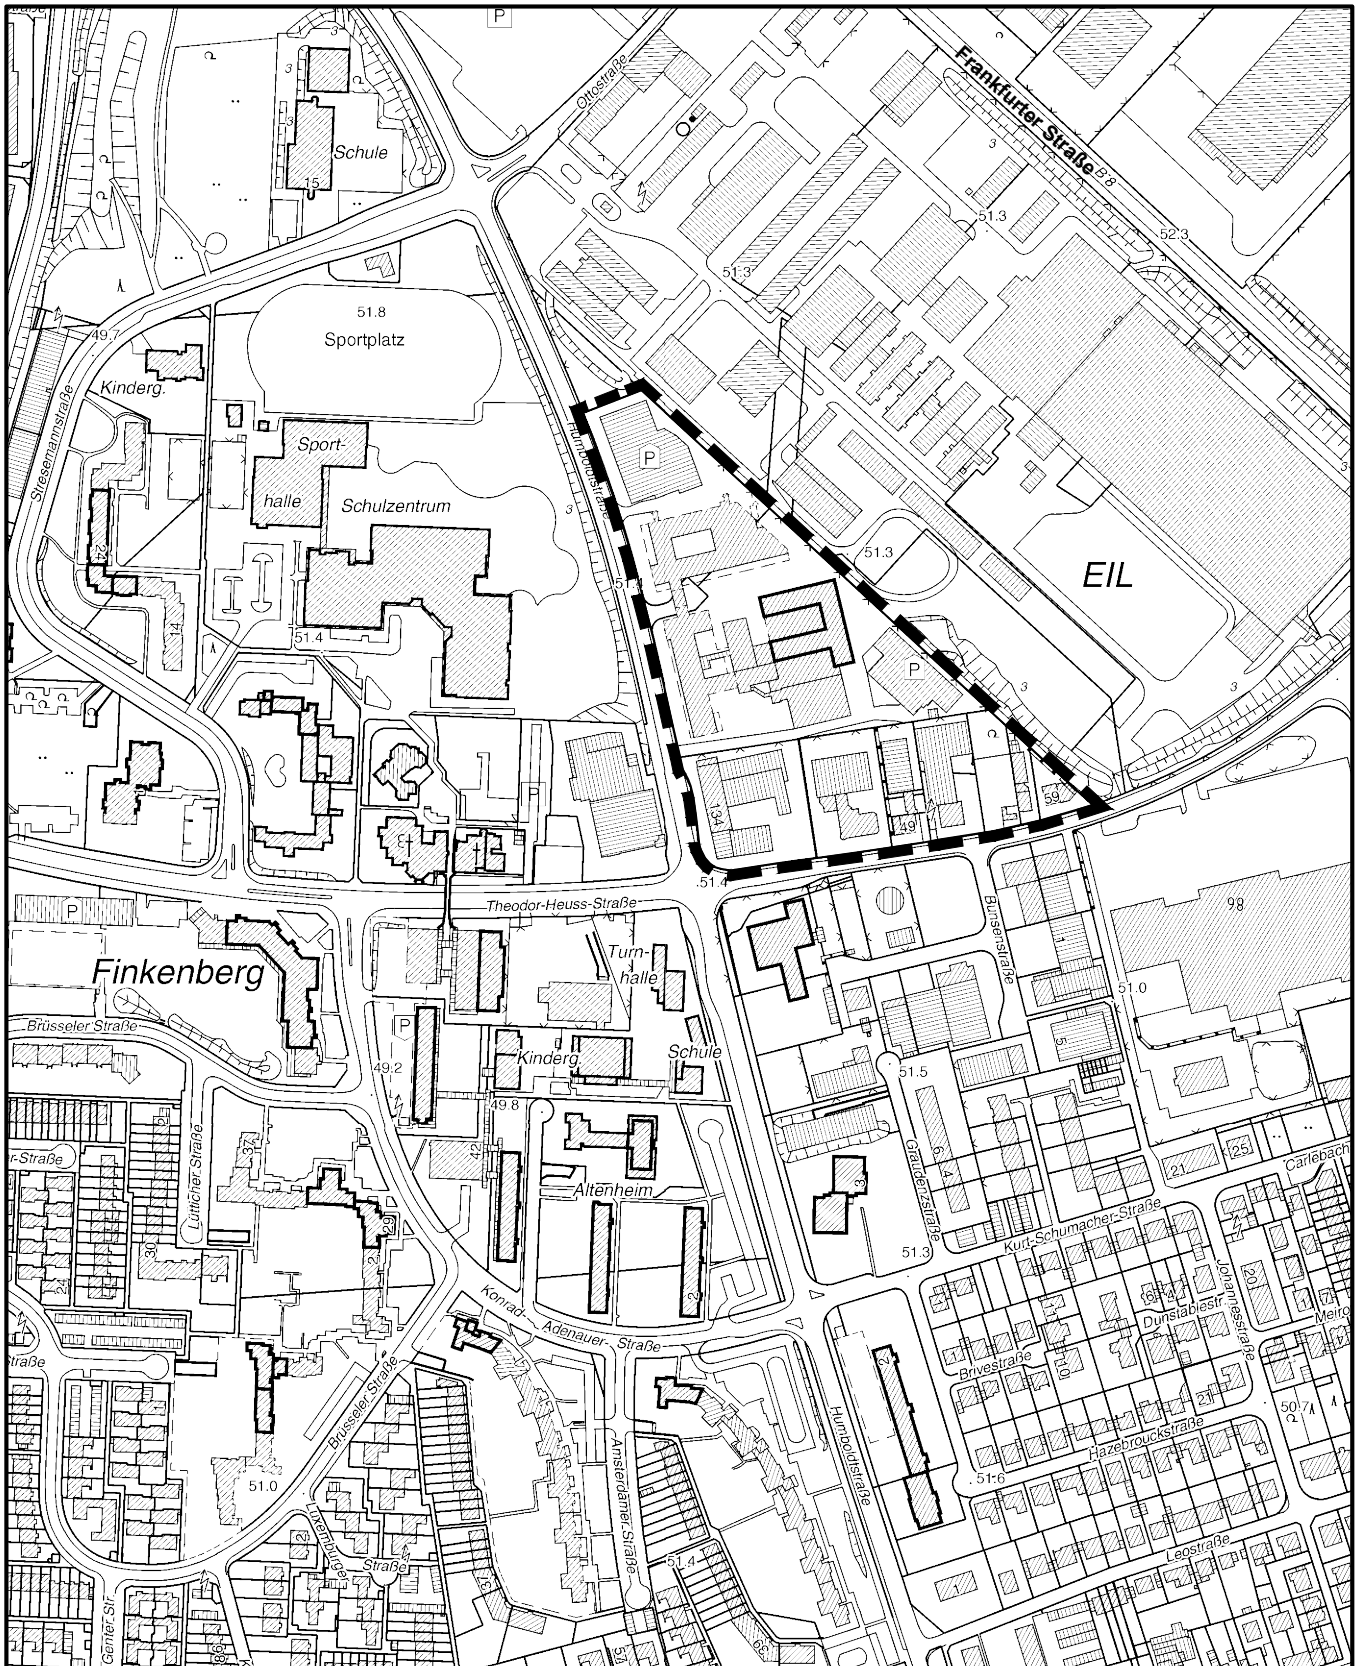

Geltungsbereich des Bebauungsplanes **Humboldtstraße** in Köln - Porz - Finkenberg

Maßstab 1 : 5 000

Planwirkungsbereich der Vorlage zur Orientierung von Mitgliedern des Rates, der Ausschüsse und der Bezirksvertretungen, die wegen Befangenheit an den Beratungen zu diesem Tagesordnungspunkt nicht teilnehmen dürfen.