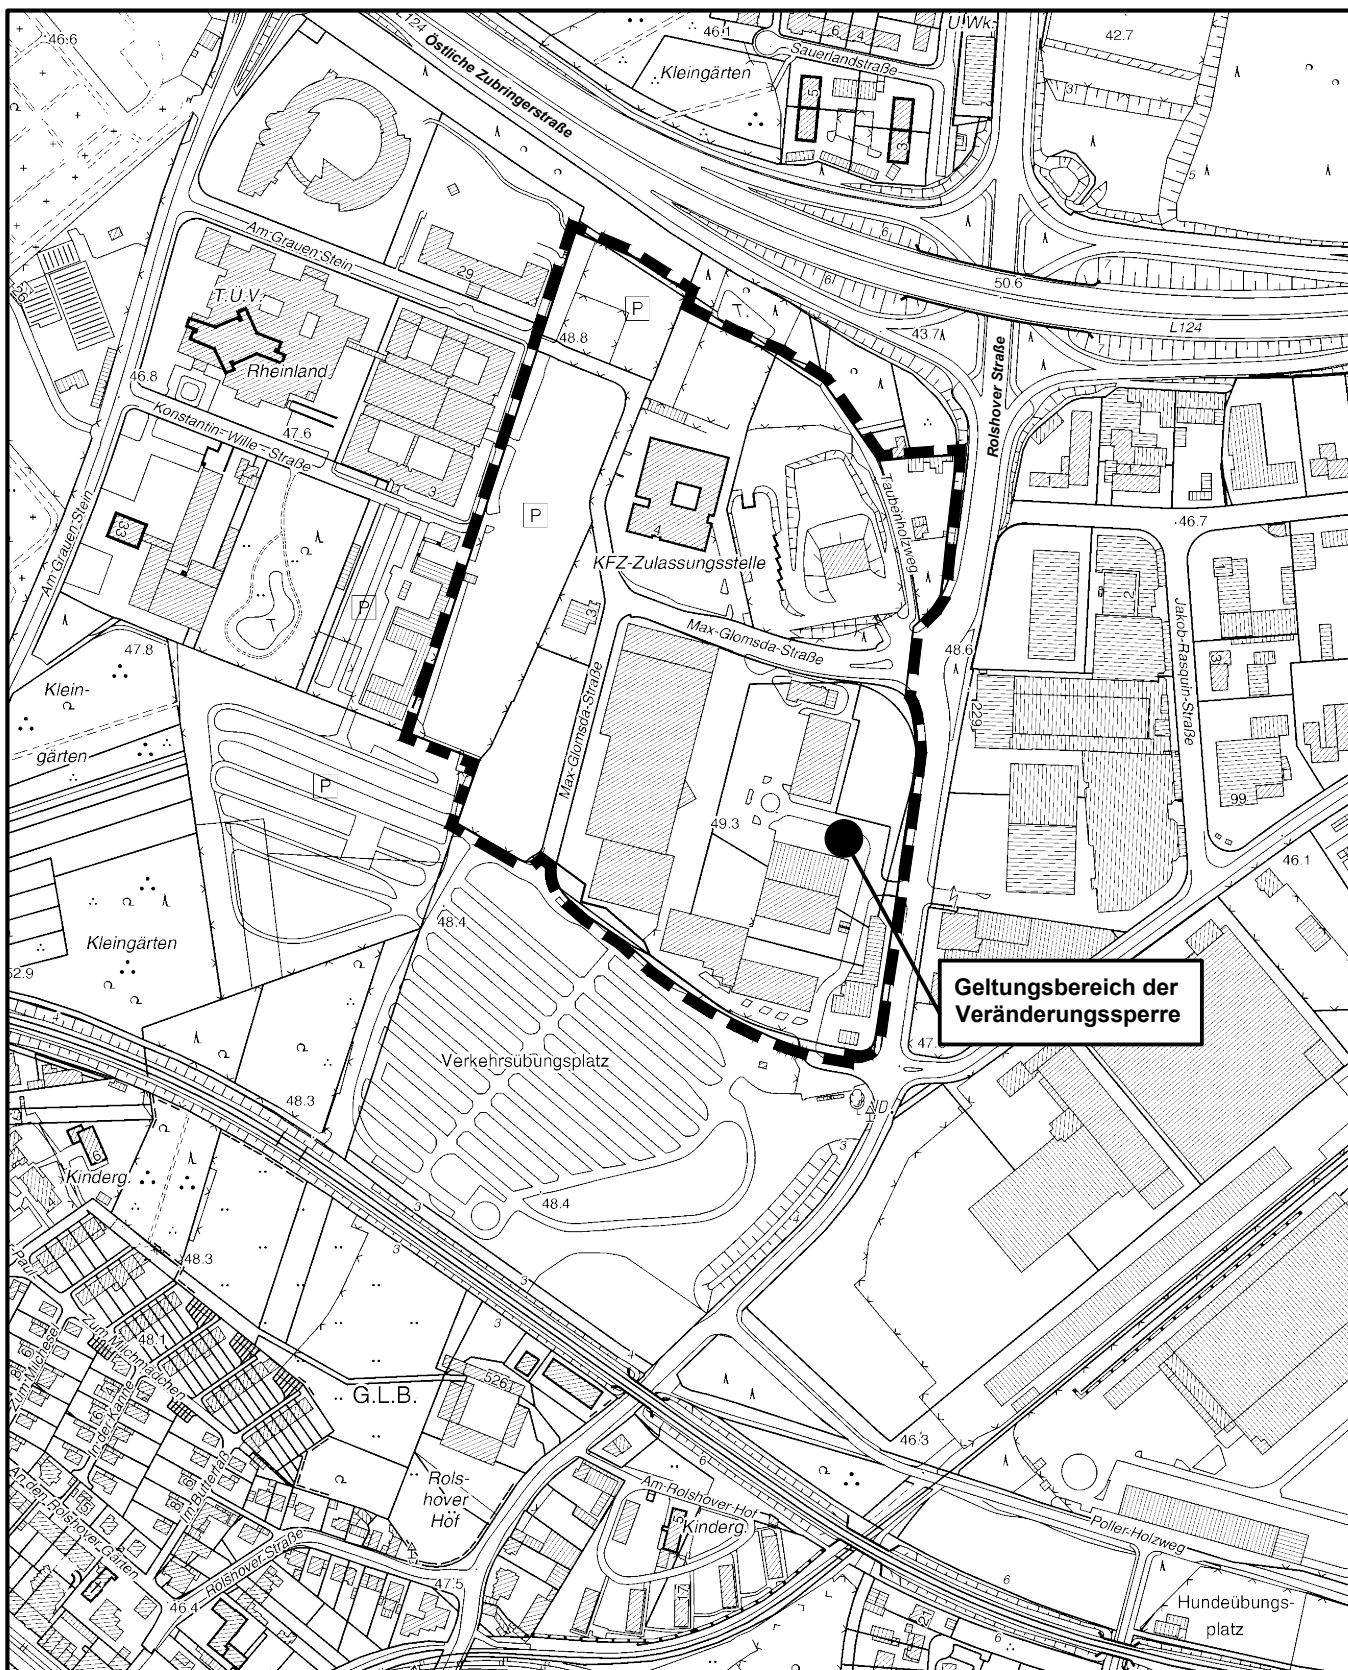

Anlage zur Satzung der Stadt Köln über eine Veränderungssperre in Köln - Poll

Arbeitstitel: Gewerbepark Poll - Teilbereich Gewerbepark Poll - Nord

Maßstab 1 : 5 000

50 0 100 200 300 Meter