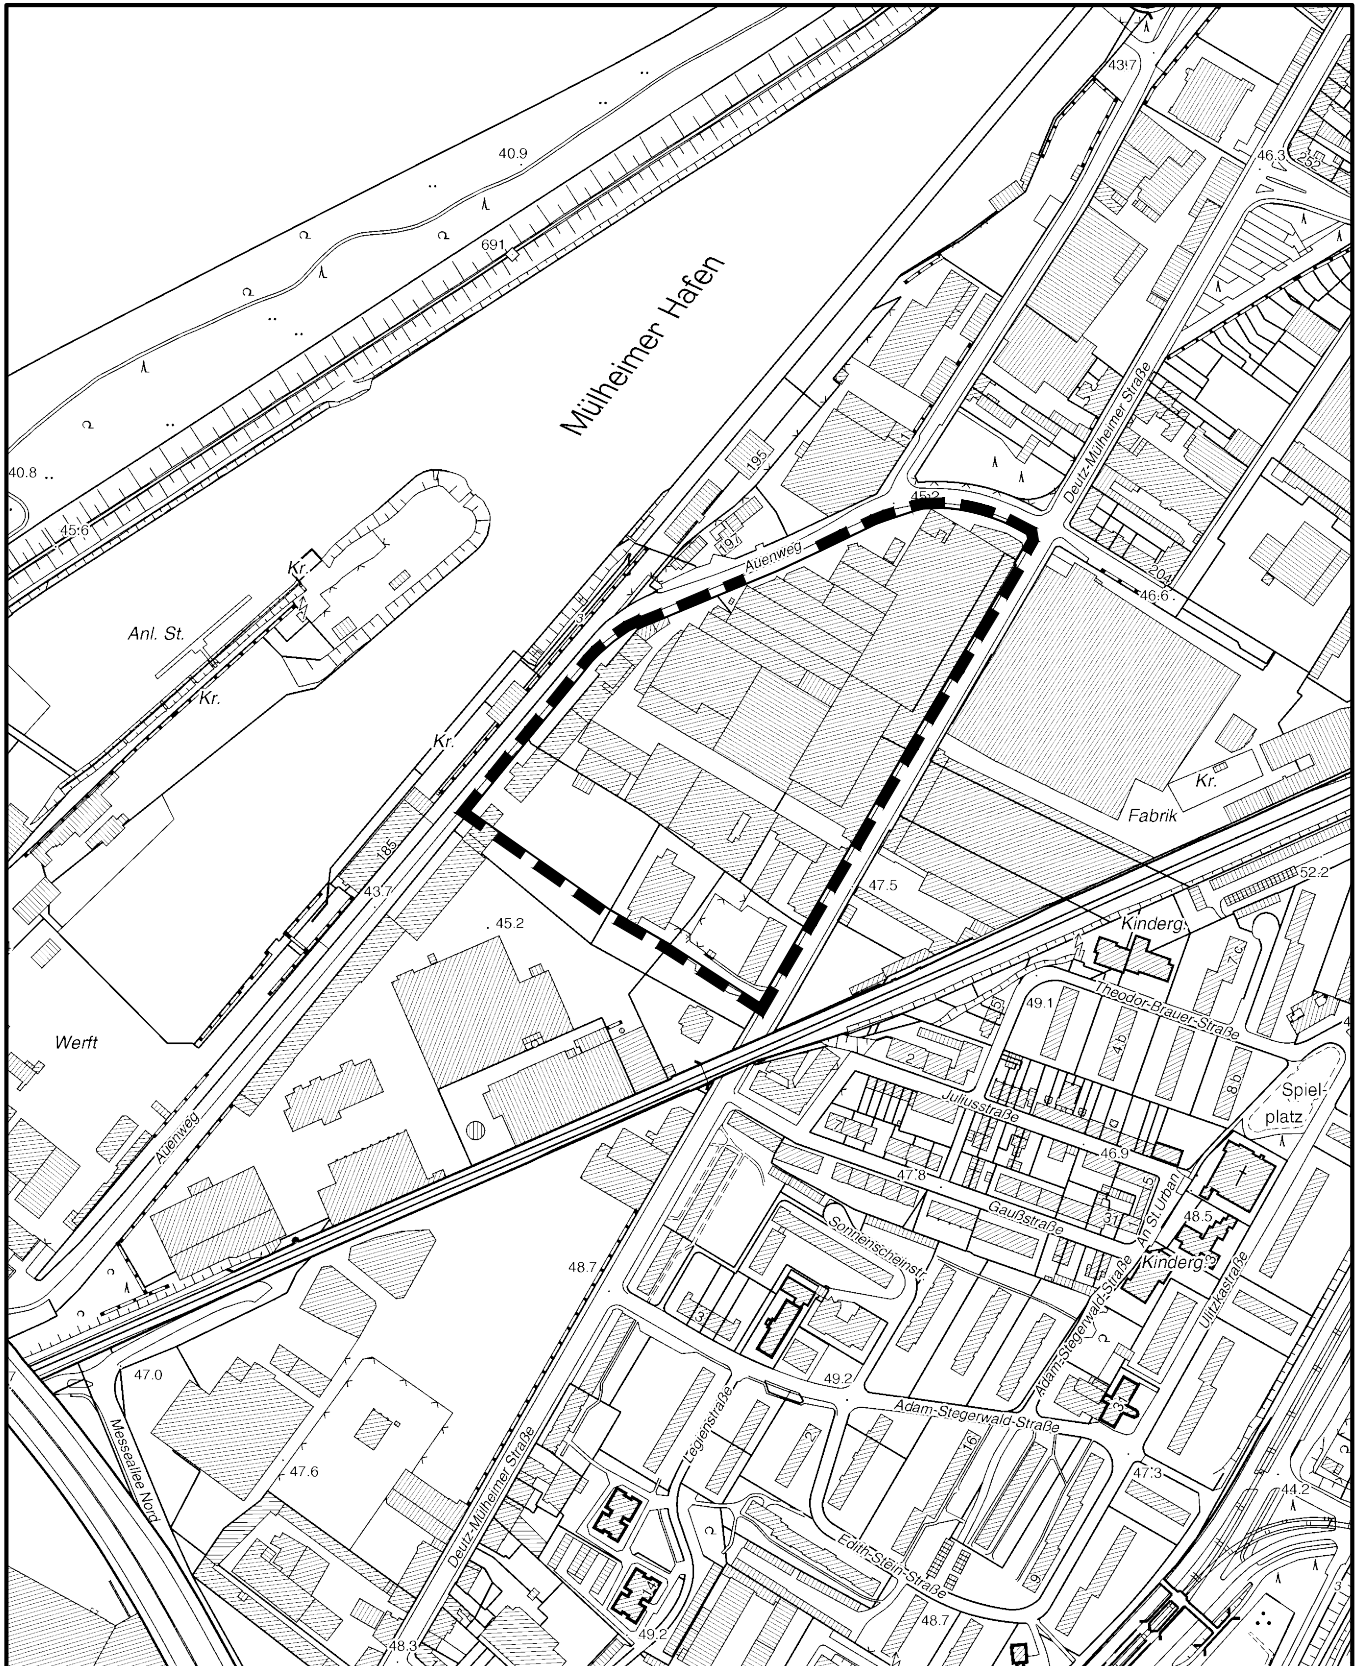

Geltungsbereich des Bebauungsplanes **Möhring - Quartier** in Köln - Mülheim

Maßstab 1 : 5 000

Planwirkungsbereich der Vorlage zur Orientierung von Mitgliedern des Rates, der Ausschüsse und der Bezirksvertretungen, die wegen Befangenheit an den Beratungen zu diesem Tagesordnungspunkt nicht teilnehmen dürfen.