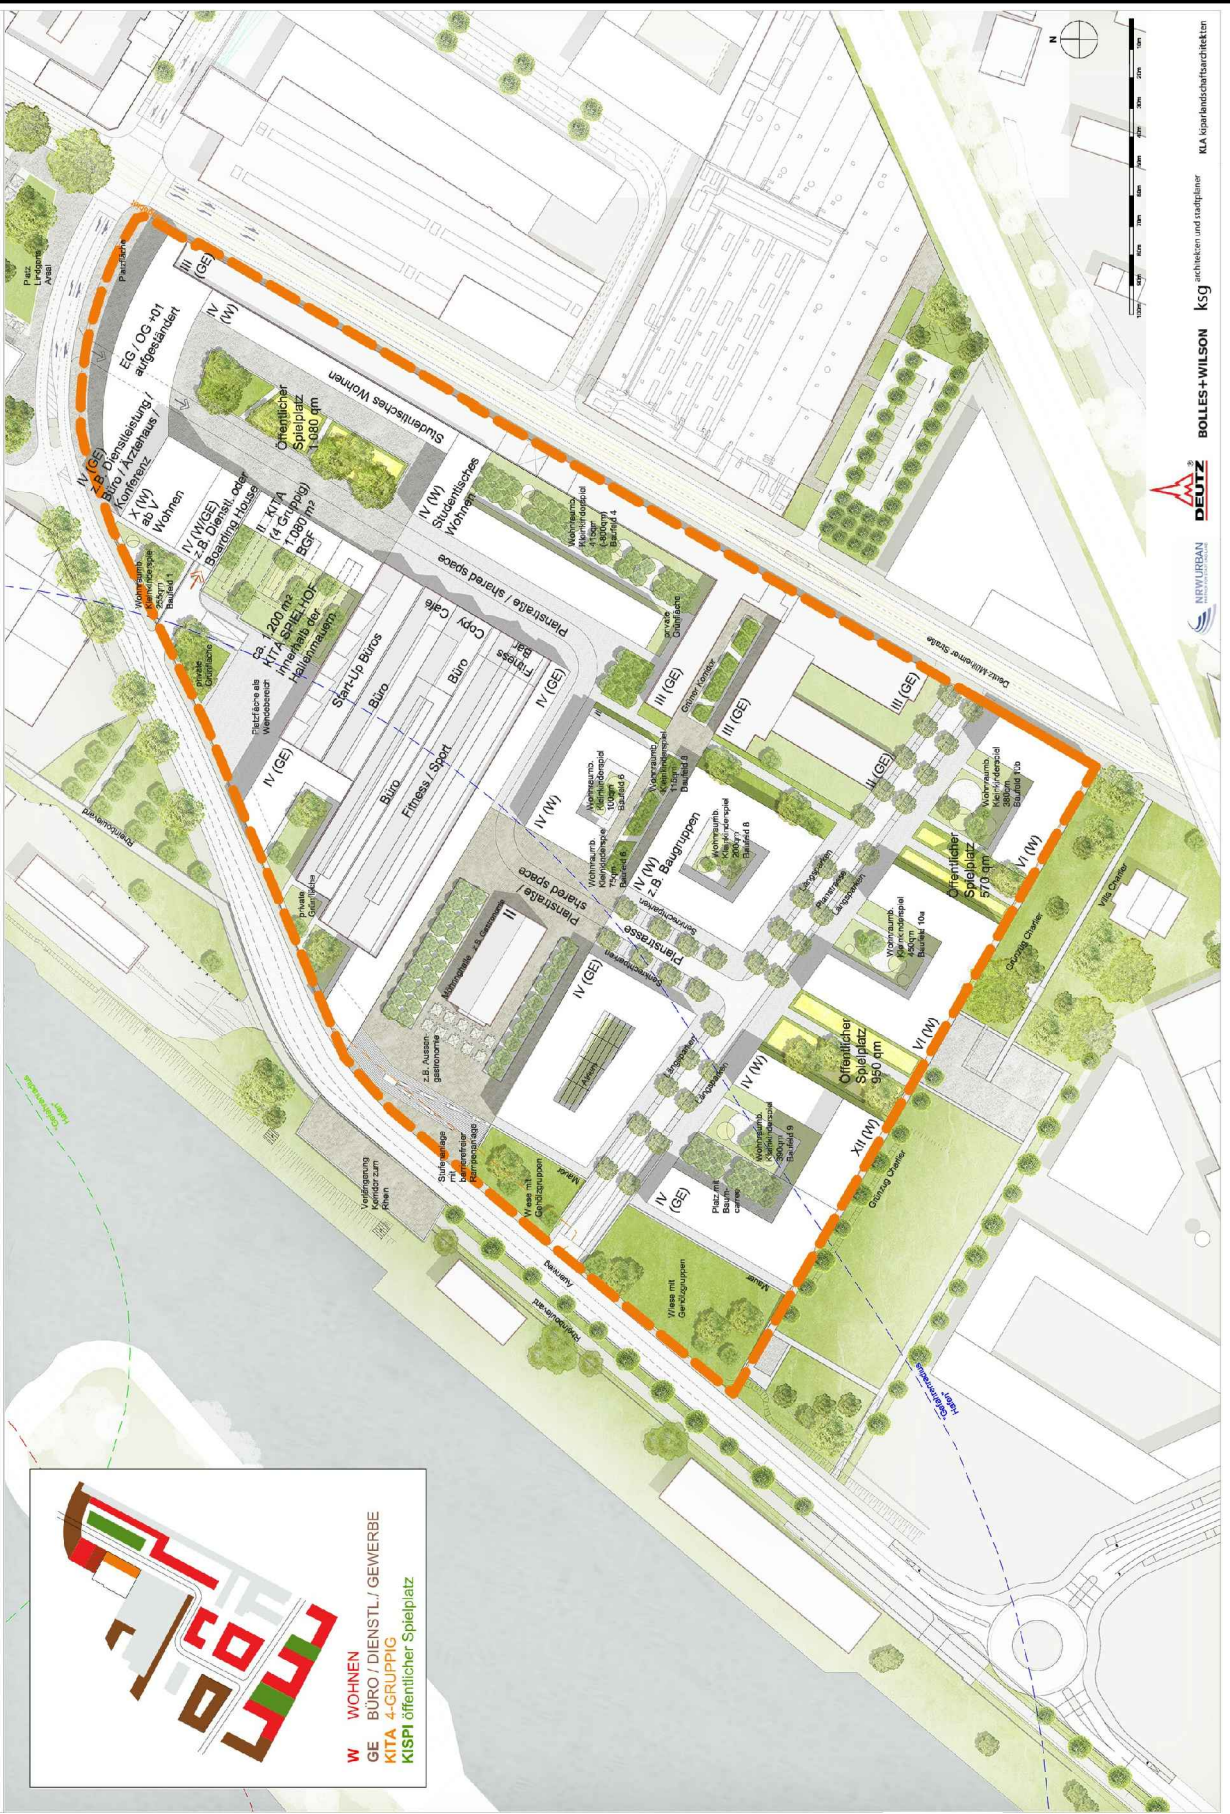

Städtebauliches Planungskonzept Möhring - Quartier

Städtebauliches Konzept - Möhring-Quartier in Köln Mülheim
 Lageplan ohne Maßstab - Stand 19.07.2016

BOLLES+WILSON KSG architekten und stadtplaner
 DEUTZ NEURURBAN
 KLA Landschaftsarchitekten