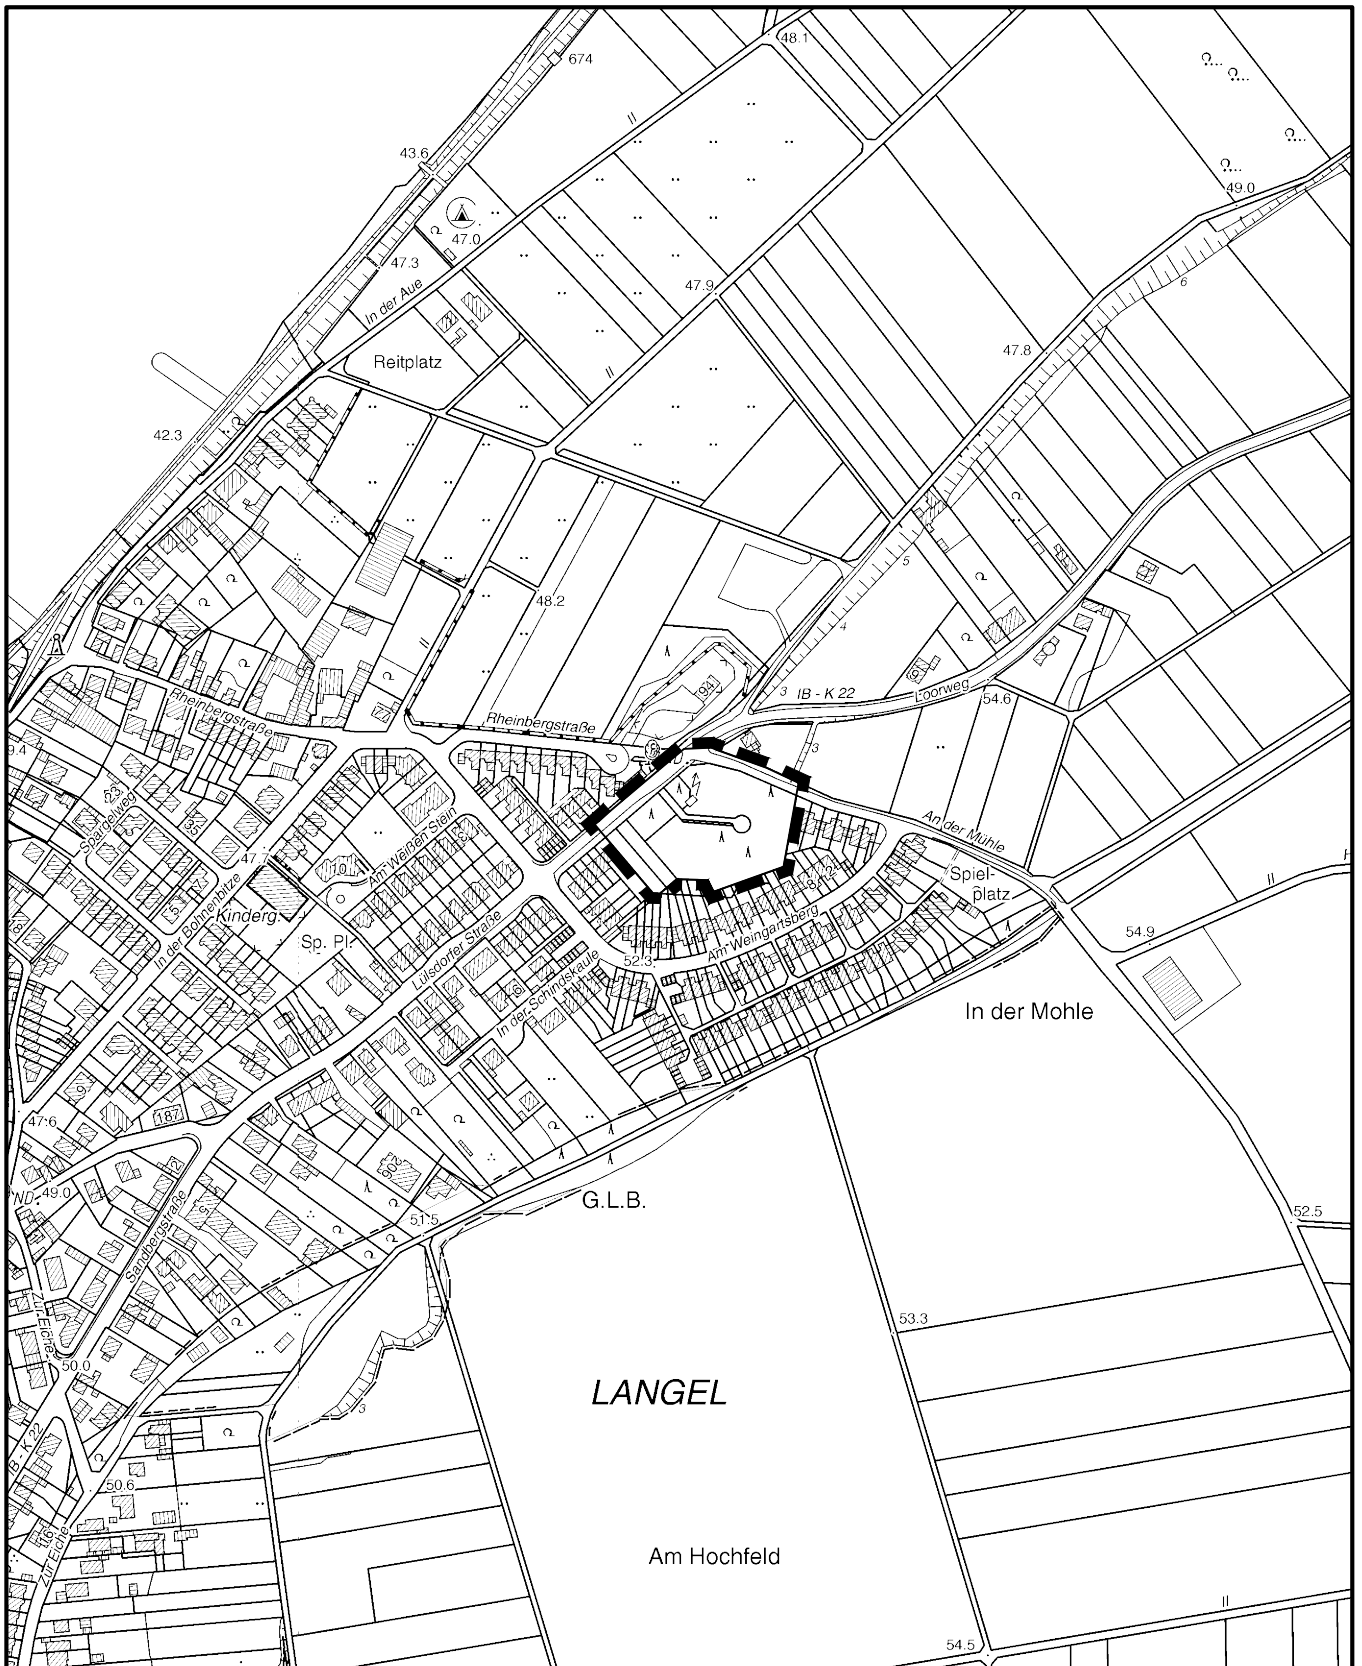

Geltungsbereich des vorhabenbezogenen Bebauungsplanes

An der Mühle

in Köln - Porz - Langel

Maßstab 1 : 5 000

Planwirkungsbereich der Vorlage zur Orientierung von Mitgliedern des Rates, der Ausschüsse und der Bezirksvertretungen, die wegen Befangenheit an den Beratungen zu diesem Tagesordnungspunkt nicht teilnehmen dürfen.