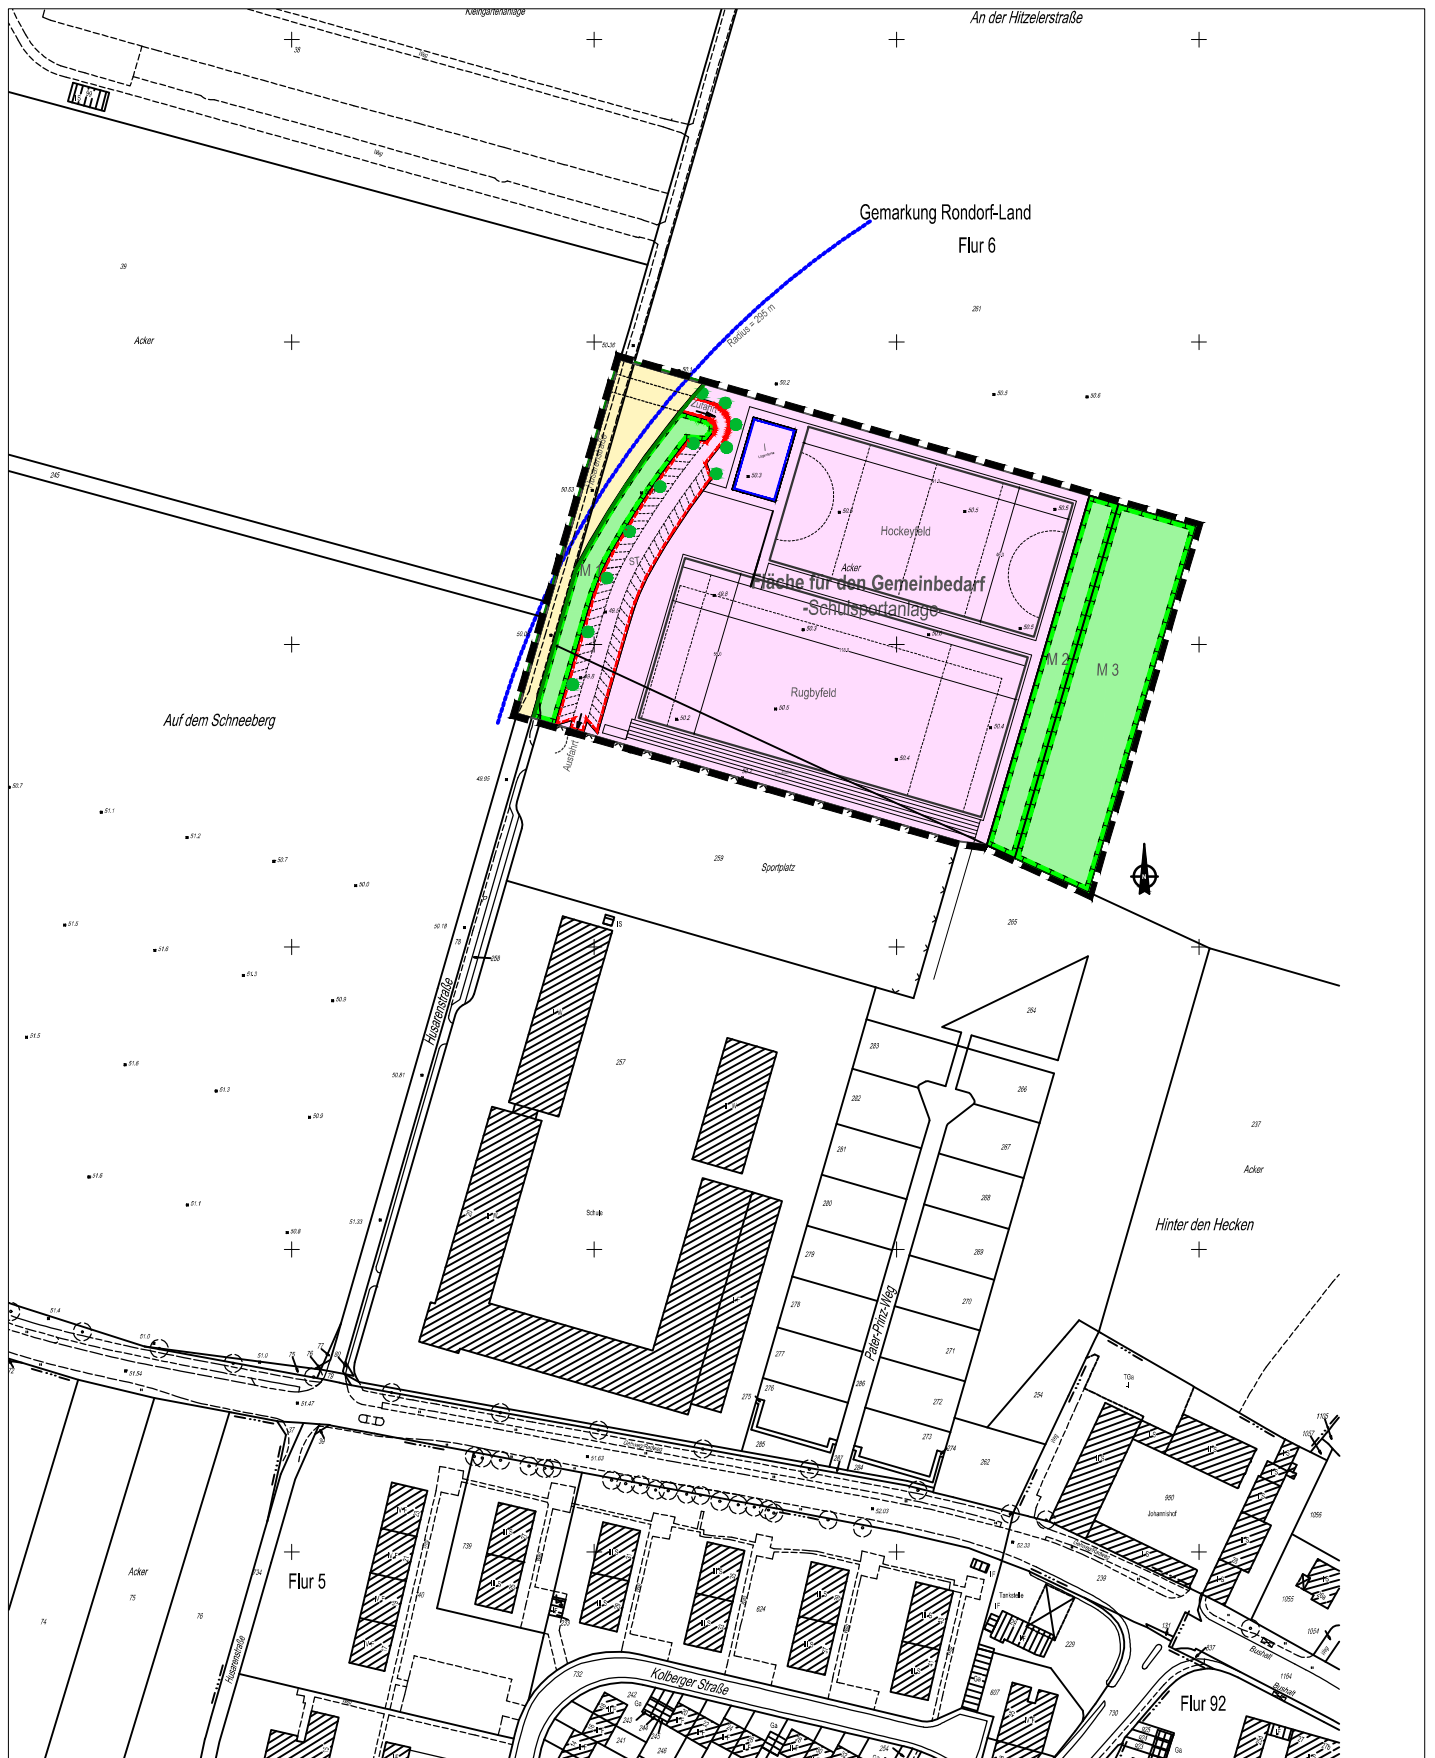

# Anlage 3

## Bebauungsplan 66380/03 Husarenstraße in Köln-Rondorf

Maßstab 1 : 2 500