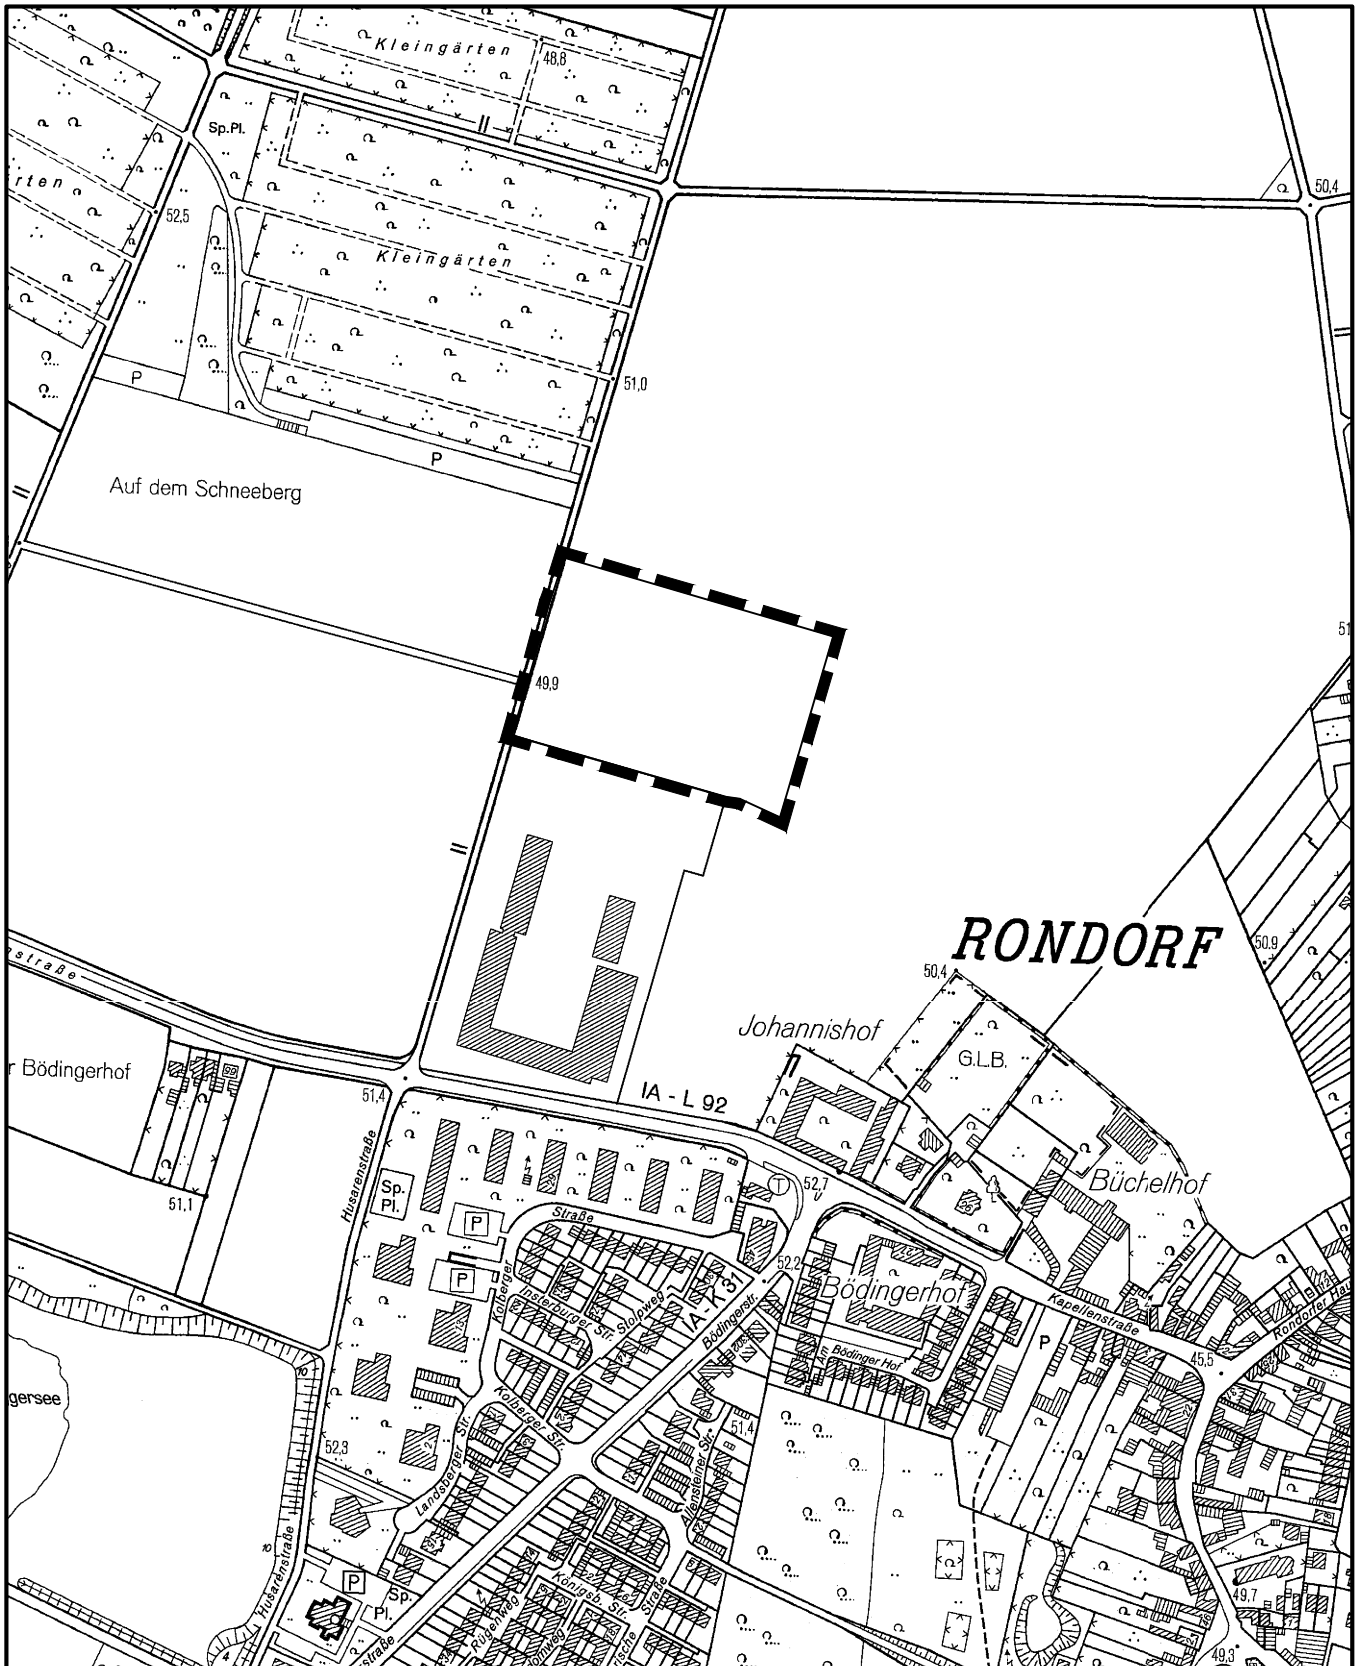

Geltungsbereich des Bebauungsplanes 66380/03 Husarenstraße in Köln - Rondorf

Maßstab 1 : 5 000

Planwirkungsbereich der Vorlage zur Orientierung von Mitgliedern des Rates, der Ausschüsse und der Bezirksvertretungen, die wegen Befangenheit an den Beratungen zu diesem Tagesordnungspunkt nicht teilnehmen dürfen.